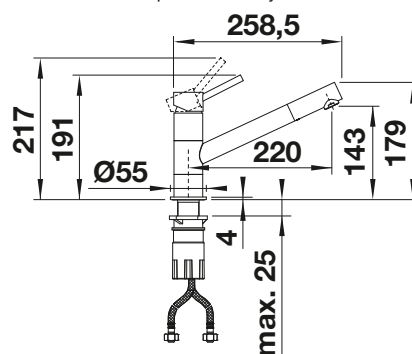

TECHNICKÝ NÁKRES

Prietok 15.21 l/min pri tlaku 3 bary

V DODÁVKE

- ramienko batérie otočné o 360°
- potrebný otvor pre batériu Ø 35 mm
- kartuša s keramikou vložkou
- perlátor prevzdušňujúci prúd vody
- flexibilné prívodové hadičky, dĺžka 500 m a 3/8" matica
- stabilizačný trojuholník

VOLITELNÉ PRÍSLUŠENSTVO

Filter pre rohový ventil
(1 kus)
128434

388

BLANCO

ODPORÚČANÝ DÁVKOVAČ SAPONÁTU

LATO

pozri stranu 415

Podrobný rozmer a náčrt výrezov nájdete na www.blanco.com.
Informácie o nariadení (EG) 1907/2006 (REACH)