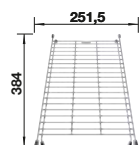

Hĺbka vaničky 220 mm

Údaje pre výrezy nájdete na www.blanco.com/vintera_installation_de

VOLITELNÉ PRÍSLUŠENSTVO

Mriežka do vaničky

234 795

BLANCO UNIT S VINTERA XL 9-UF

BLANCO CULINA-S II
Sensor

pozri stranu 347