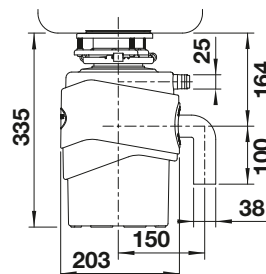

V DODÁVKE

FWD air switch set

Zátka so sitkom

Servisný kľúč

Krytka pneuspínača
drvičaPVD Steel

L-sada potrubia

Tlmiaca vstupná guma

Prípojenie na prepad
drezu

- odnímateľný regulátor prietoku
- zátku a sitko na zatvorenie odtoku
- spínač vzduchu s krytom z chrómu a ocele PVD
- hadica v tvare L na pripojenie umývačky riadu alebo prepadu
- prepádová prípojka na umývadlá BLANCO
- kľúč na montáž a voľné zablokovanie

VOLITELNÉ PRÍSLUŠENSTVO

Krytka pneuspínača
drvičaatin gold
526769

Krytka pneuspínača
drvičablack matt
526770

Krytka pneuspínača
drvičaPVD steel
526768

Krytka pneuspínača
drvičaatin dark steel
527921

NOVINKA

Krytka pneuspínača
drvičaatin platinum
527922

NOVINKA