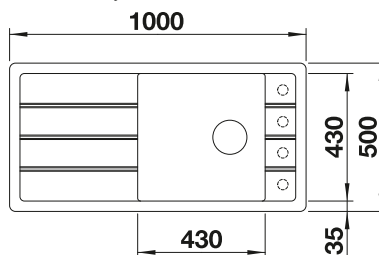

- Tradičné štýlové prvky s modernou interpretáciou
- Jemná profilová hrana ako charakteristická črta stvárnenia pri okraji drezu a dosky na krájanie
- Dvojité žliabky podčiarkujú vidiecky charakter
- Veľkorysá XL-vanička
- Voliteľná doska na krájanie z masívneho jaseňa, k dispozícii aj s ornamentálnym dekorom, možnosť variabilného umiestnenia na odkvapkávacej ploche a vaničke

600

Rozmer
skrinky mm

Zabudovanie
zhora

FARBA	V DODÁVKE	OBOJSTRANNÝ DREZ
čierna	bez excentrického ovládania, bez príslušenstva	525896
antracit	bez excentrického ovládania, bez príslušenstva	524803
sivá skala	bez excentrického ovládania, bez príslušenstva	524804
sivá vulkán	bez excentrického ovládania, bez príslušenstva	527265
biela	bez excentrického ovládania, bez príslušenstva	524807
biela soft	bez excentrického ovládania, bez príslušenstva	527082
tartufo	bez excentrického ovládania, bez príslušenstva	524810
káva	bez excentrického ovládania, bez príslušenstva	524812

V DODÁVKE

odtoková armatúra so sitkom InFino 3 1/2''

TECHNICKÝ NÁKRES

○ podfrézované otvory na vyklepnutie
Hĺbka vaničky 200 mm