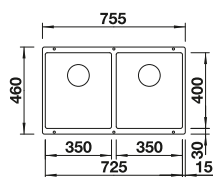

SUBLINE-U SILGRANIT

- drezy pod pracovnú dosku spĺňajúce aj vysoké kreatívne nároky
- nadčasovo elegantný, rovný tvar vaničky
- 2 v 1: dvojvanička, jeden výrez a len jedna montáž
- kompletný systém pre všestranné plány s veľkými i malými vaničkami
- kvalitné vyhotovenie so zakrytým prepadom C-overflow a odtokovou armatúrou InFino – elegantne integrovaná a mimoriadne jednoduchá na údržbu

Zabudovanie pod
pracovnú dosku

ROZMER SKRINKY MM

800

SUBLINE-U

350/350-U

800

430/270-U

Vanička vľavo

čierna

525 987

525 991

antracit

523 574

523 151

sivá skala

523 575

523 152

sivá vulkán

527 347

527 350

biela

523 578

523 155

biela soft

527 164

527 167

tartufo

523 581

523 158

káva

523 583

523 160

Hĺbka vaničky

200/200 mm

200/200 mm

RÁDIUS VANIČKY

odtoková armatúra so sitkom InFino 2 x 3 1/2", sada úchyty

V DODÁVKE

InFino manuálna bez
excentrického ovládania

Poznámka k inštalácii :
Polomer výrezu: 10 mm

VOLITELNÉ PRÍSLUŠENSTVO

Nerezové koľajničky

235 906

Kompozitná
doska na krájanie z jaseňa

230 700

Sklenená doska na krájanie
strieborná

227 697

BLANCO UNIT S SUBLINE-U

LINUS-S

pozri stranu 375

FLEXON II Low 80/3

pozri stranu 433