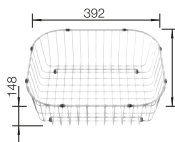

Nerezový kôš na riad 220573