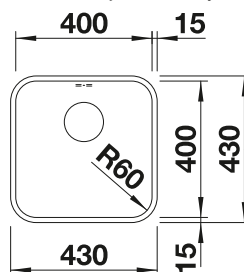

TECHNICKÝ NÁKRES

Hĺbka vaničky 175 mm
Poznámka: Je nutné doobjednať si prepojenie vaničiek, pokiaľ kombinujete dve samostatné jednovaničky.