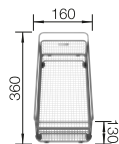

VOLITELNÉ PRÍSLUŠENSTVO

Multifunkčný nerezový kôš
223297

Kôš na riad so stojanom
na tanieru (odnímateľný)
507829