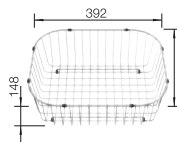

Nerezový kôš na riad
220573