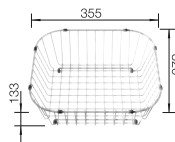

Nerezový kôš na riad
514 238