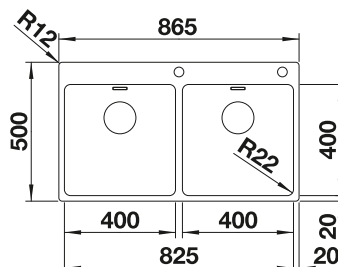

TECHNICKÝ NÁKRES

Hĺbka vaničky 190/190 mm
Je možné za príplatok (na objednávku) urobiť ďalší dodatočný otvor.

VOLITELNÉ PRÍSLUŠENSTVO

Kompozitná doska na krájanie z jaseňa
230700

Multifunkčná nerezová miska
227692

Nerezové koľajničky
235906

BLANCO UNIT S ANDANO 400/400-IF/A

SONEA-S Flexo
pozri stranu 358

FLEXON II Low 90/4
pozri stranu 433