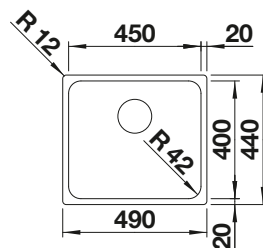

TECHNICKÝ NÁKRES

Hĺbka vaničky 185 mm
Poznámka: Pri montáži kuchynskej batérie, excentrického ovládania alebo dávkovača umývacieho prostriedku do laminátovej pracovnej dosky je nutná pružná tesniaca páska.

V prípade kombinácie dvoch samostatných vaničiek objednáte oddelene prípoje na odpad.