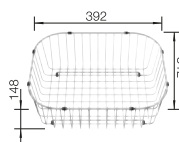

Doska na krájanie
z masívneho buka
218313

Doska na krájanie
z kvalitného plastu, biela
217611

Nerezový kôš na riad
220573

BLANCO UNIT S LIVIT 45 S SALTO

KANO

pozri stranu 388

BOTTON Pro 45/2 Manual

pozri stranu 437