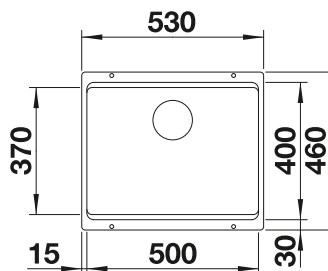

TECHNICKÝ NÁKRES

Hĺbka vaničky 200 mm
Polomer výrezu: 20 mm

VOLITELNÉ PRÍSLUŠENSTVO

Kompozitná doska na
krájanie z jaseňa
230 700

Odkvapkávač
230 734

Sklenená doska na krájanie
strieborná
227 697

BLANCO UNIT S ETAGON 500-U

drink.filter EVOL-S Pro

pozri stranu 334

SELECT II 60/3 Orga

pozri stranu 425