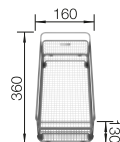

Multifunkčný nerezový kôš

223297