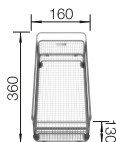

VOLITELNÉ PRÍSLUŠENSTVO

Doska na krájanie z masívneho buka 218313

78

BLANCO

Doska na krájanie z kvalitného plastu, biela 217611

Multifunkčný nerezový kôš 223297

BLANCO UNIT S LEXA 8

LINUS-S