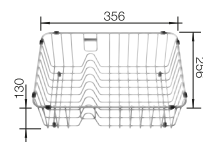

VOLITELNÉ PRÍSLUŠENSTVO

Kôš na riad

231 693