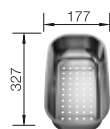

V DODÁVKE

dierovaná nerezová miska, odtoková armatúra, 2 x 3 1/2" výpuste so sitkami, excentrické ovládanie

Nerezová miska