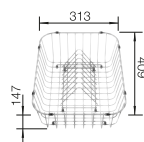

TECHNICKÝ NÁKRES

Hĺbka vaničky 205/205 mm
Údaje k výrezom pre všetky montážne postupy nájdete medzi našimi súbormi na stiahnutie na internete.

800 mm

Nerezové drezy

6

VOLITELNÉ PRÍSLUŠENSTVO

Kôš na riad so stojanom na tanieri (odnímateľný)
507 829