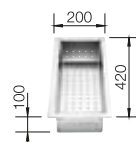

BLANCO UNIT S CLARON 340-U

drink.filter EVOL-S Pro
pozri stranu 334

SOLON-IF
pozri stranu 439