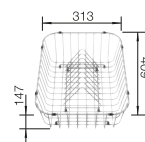

VOLITELNÉ PRÍSLUŠENSTVO

Kôš na riad so stojanom na tanieri (odnímateľný) 507829