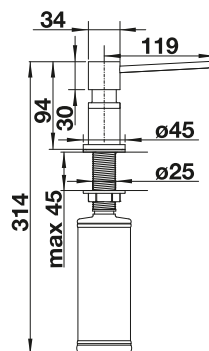

TECHNICKÝ NÁKRES

- je potrebný otvor Ø 35 mm
- objem nádoby: 300 ml