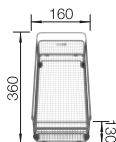

Multifunkčný nerezový kôš
223297