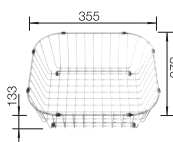

Nerezový kôš na riad
514 238