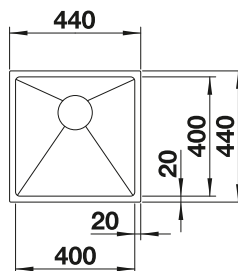

TECHNICKÝ NÁKRES

Hĺbka vaničky 200 mm
Prosím, doobjednajte si odtokovú armatúru.

BLANCO QUATRUS R15-IU - výroba na objednávku, minimálne objednávkové množstvo treba preveriť v BLANCO.