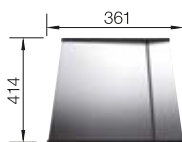

Samostatný nerezový odkvapkávač
223067