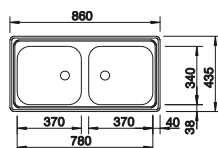

Obojstranný drez

nerez

500372

Hĺbka vaničky

150/150 mm

odtoková armatúra

137034