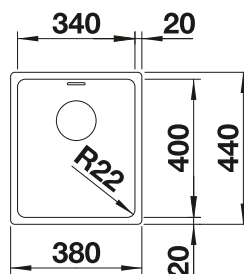

TECHNICKÝ NÁKRES

Hĺbka vaničky 190 mm
Dodržujte prosím informácie týkajúce sa výrezu pre daný spôsob zabudovania.