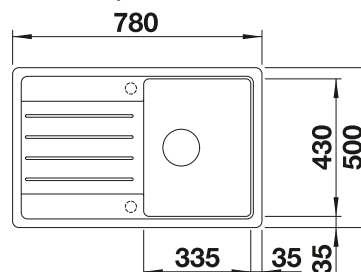

TECHNICKÝ NÁKRES

○ podfrézované otvory na vyklepnutie
Hĺbka vaničky 190 mm

450 mm

Silgranitové drezy

5.1

VOLITELNÉ PRÍSLUŠENSTVO

Doska na krájanie z masívneho buka 218313

Doska na krájanie z kvalitného plastu, biela 217611

BLANCO UNIT S LEGRA 45 S

MIDA

pozri stranu 393

BOTTON II 30/2

pozri stranu 438