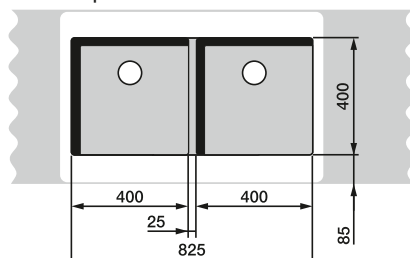

+

90 cm spodná skrinka

ANDANO 400/400-U