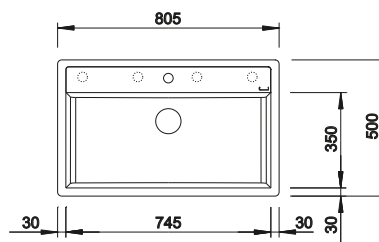

TECHNICKÝ NÁKRES

○ podfrézované otvory na vyklepnutie
Hĺbka vaničky 190 mm
Údaje k výrezom pre všetky montážne postupy nájdete medzi našimi súbormi na stiahnutie na internete.