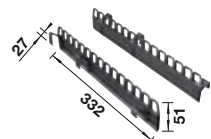

Držiak pre vrecia na odpady BLANCO SELECT Clip 521 300	SELECT univerzálny box 229 342	Kryt AktivBio pre nádobu 6 l 524 219	SELECT kryt na odpadkový kôš 15 l 229 338	MOVEX 519 357
--	--------------------------------	--------------------------------------	---	---------------