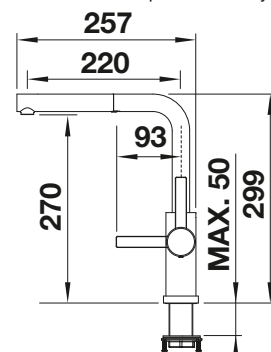

TECHNICKÝ NÁKRES

Prietok 6.8 l/min pri tlaku 3 bary

V DODÁVKE

- ramienko batérie otočné o 190°
- potrebný otvor pre batériu Ø 35 mm
- kartuša s keramikou vložkou
- perlátor prevzdušňujúci prúd vody
- kovová sprška
- nylonom obalená spršková hadica
- závažie pre sprškovú hadicu
- flexibilné prívodové hadičky, dĺžka 950 mm a 3/8" matica
- stabilizačný trojuholník
- sériovo vybavená spätným ventilom, ktorý zabraňuje spätnému toku podľa EN 1717

VOLITELNÉ PRÍSLUŠENSTVO

Filter pre rohový ventil
(1 kus)
128 434

Usmerňovač sprškovej
hadice
511 920

ODPORÚČANÝ DÁVKOVAČ SAPONÁTU

PIONA

pozri stranu 414