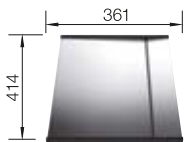

VOLITELNÉ PRÍSLUŠENSTVO

Samostatný nerezový odkvapkávač
223067