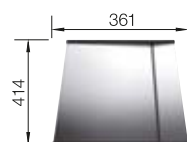

Samostatný nerezový odkvapkávač
223067