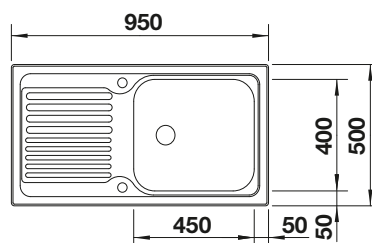

TECHNICKÝ NÁKRES

Hĺbka vaničky 190 mm

600 mm

Nerezové
drezy

6

VOLITELNÉ PRÍSLUŠENSTVO

Doska na krájanie
z masívneho buka
218313

Doska na krájanie
z kvalitného plastu, biela
217611

Nerezový kôš na riad
220573

BLANCO UNIT S TIPO XL 6 S

BLANCOWEGA II

pozri stranu 399

FLEXON II 60/2

pozri stranu 430