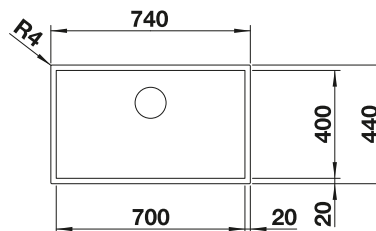

VOLITELNÉ PRÍSLUŠENSTVO

Samostatný nerezový odkvapkávač 223067

Multifunkčný nerezový kôš 223297

Nerezová miska 219649

BLANCO UNIT S ZEROX 700-U DURINOX

LINEE-S

pozri stranu 353

SOLON-IF

pozri stranu 439