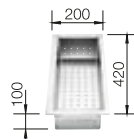

222

BLANCO

Podrobný rozmer a náčres výrezov nájdete na www.blanco.com.
Informácie o nariadení (EG) 1907/2006 (REACH)

ANDANO 180-U NEREZ

- jedinečná kompozícia vzhľadu a funkčnosti
- harmonická súhra zaoblení, ako aj nový povrchový dizajn v prevedení nerez, hodvábný lesk opticky dotvára celkový dojem
- vybavený zakrytým bočným prepacom C-overflow a výpusťou InFino – elegantne integrovaná a mimoriadne jednoduchá na údržbu
- veľký objem vaničky a maximálne využiteľné dno vaničky
- elegantné príslušenstvo, voliteľne dostupné