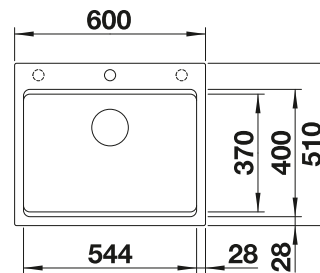

TECHNICKÝ NÁKRES

○ podrezované otvory na vyklepnutie
Hĺbka vaničky 220 mm

VOLITELNÉ PRÍSLUŠENSTVO

Kompozitná doska na krájanie z jaseňa 230700	Odkvapkávač 230734

BLANCO UNIT S ETAGON 6

drink.filter EVOL-S Pro pozri stranu 334	SELECT II XL 60/3 pozri stranu 426