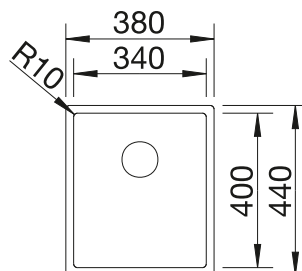

TECHNICKÝ NÁKRES

Hĺbka vaničky 190 mm
Poznámka: Pri montáži kuchynskej batérie, excentrického ovládania alebo dávkovača umývacieho prostriedku do laminátovej pracovnej dosky je nutná pružná tesniaca gumička.