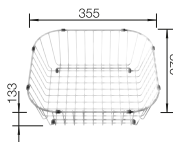

Nerezový kôš na riad
514 238