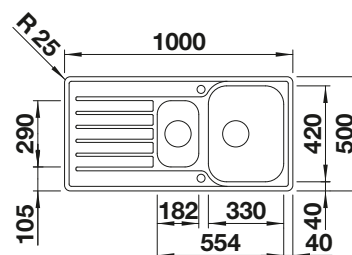

600 mm

Nerezové drezы

6

VOLITELNÉ PRÍSLUŠENSTVO

Nerezový kôš na riad
220573

BLANCO UNIT S LANTOS II 6 S-IF

KANO-S
pozri stranu 386

BOTTON Pro 60/3 Automatic
pozri stranu 436

310

BLANCO

Podrobný rozmer a nákras výrezov nájdete na www.blanco.com.
Informácie o nariadení (EG) 1907/2006 (REACH)