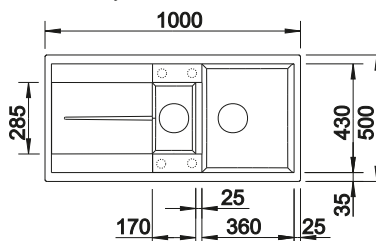

TECHNICKÝ NÁKRES

podfrézované otvory na vyklepnutie
Hĺbka vaničky 190/145 mm

R8

VOLITELNÉ PRÍSLUŠENSTVO

Doska na krájanie z masívneho buka 218313

256

BLANCO

Doska na krájanie z kvalitného plastu, biela 217611

Multifunkčná nerezová miska 217796

BLANCO UNIT S METRA 6 S

LINUS-S

pozri stranu 375

SELECT II 60/3

pozri stranu 426

Podrobný rozmer a náčres výrezov nájdete na www.blanco.com.
Informácie o nariadení (EG) 1907/2006 (REACH)