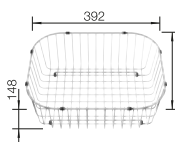

Nerezový kôš na riad
220573