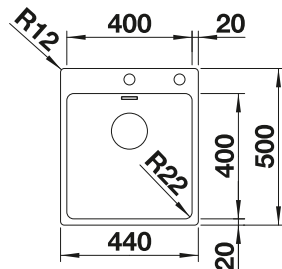

TECHNICKÝ NÁKRES

Hĺbka vaničky 190 mm
Je možné urobiť ďalší otvor. Dodatočný otvor by mala vyvŕtať špecializovaná firma.

Informácie o výreze pri všetkých montážnych procesoch možno nájsť po stiahnutí z internetu.