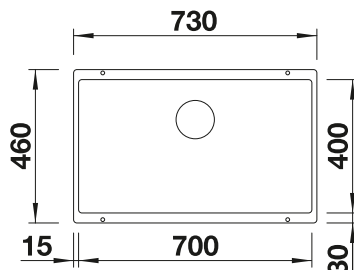

TECHNICKÝ NÁKRES

Hĺbka vaničky 190 mm
Polomer výrezu: 10 mm

Poznámka: Komponenty odtoku sa musia objednávať samostatne.
Poznámka: V prípade kombinácie dvoch samostatných vaničiek objedajte oddelene prípoje na odpad.