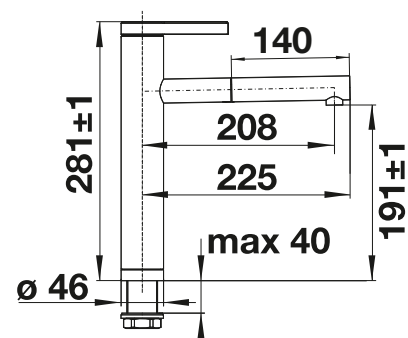

TECHNICKÝ NÁKRES

Prietok 11.5 l/min pri tlaku 3 bary

V DODÁVKE

- ramienko batérie otočné o 130°
- potrebný otvor pre batériu Ø 35 mm
- kartuša s keramikou vložkou
- perlátor prevzdušňujúci prúd vody
- kovová sprška
- kovom obalená spršková hadica
- závažie pre sprškovú hadicu
- flexibilné prívodové hadičky, dĺžka 500 m a 3/8" matica
- stabilizačný trojuholník
- sériovo vybavená spätným ventilom, ktorý zabraňuje spätnému toku podľa EN 1717

VOLITELNÉ PRÍSLUŠENSTVO

Filter pre rohový ventil
(1 kus)
128 434

Usmerňovač sprškovej
hadice
511 920

ODPORÚČANÝ DÁVKOVAČ SAPONÁTU

LATO

pozri stranu 415