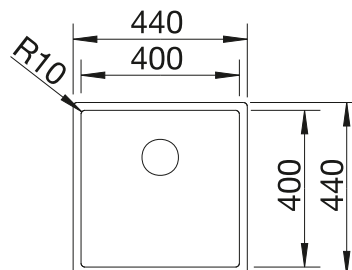

TECHNICKÝ NÁKRES

Hĺbka vaničky 190 mm
Poznámka: Okraj vaničky na zabudovanie pod pracovnú dosku nie je v rohoch uzavretý.