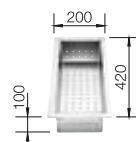

VOLITELNÉ PRÍSLUŠENSTVO

Nerezová miska

219649