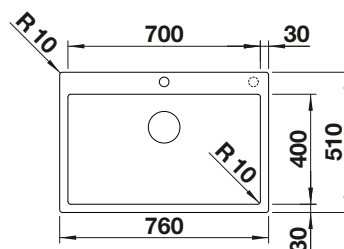

TECHNICKÝ NÁKRES

Hĺbka vaničky 190 mm

VOLITELNÉ PRÍSLUŠENSTVO

Doska na krájanie, orech, s nerez. úchytom
223 074

Nerezová miska
219 649

Samostatný nerezový odkvapávač
223 067

BLANCO UNIT S CLARON 700-IF/A

drink.filter EVOL-S Pro

pozri stranu 334

FLEXON II Low 80/3

pozri stranu 433