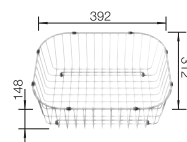

TECHNICKÝ NÁKRES

Hĺbka vaničky 165/165 mm

800 mm

Nerezové drezы

6

VOLITELNÉ PRÍSLUŠENSTVO

Nerezový kôš na riad

220573