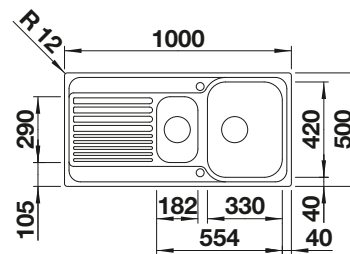

TECHNICKÝ NÁKRES

Hĺbka vaničky 170/90 mm

600 mm

Nerezové
drezy

6

VOLITELNÉ PRÍSLUŠENSTVO

Doska na krájanie
z masívneho buka
218313

318