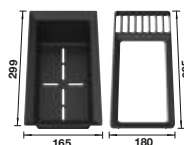

ODKVAPKÁVAČ 2 V 1

- Odkvapkávač 2 v 1
- K dispozícii na zakúpenie u vášho partnera BLANCO
- čierno-šedá
- umelá hmota
- 395 x 180 mm

527 644