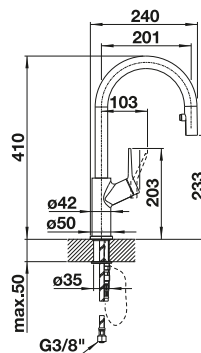

TECHNICKÝ NÁKRES

Prietok 9 l/min pri tlaku 3 bary

V DODÁVKE

- ramienko batérie otočné o 190°
- potrebný otvor pre batériu Ø 35 mm
- kartuša s keramikou vložkou
- perlátor prevzdušňujúci prúd vody
- sprška z pochrómovaného plastu
- skrytá sprška s prepínačom umiestneným na zadnej strane
- nylonom obalená spršková hadica
- závažie pre sprškovú hadicu
- flexibilné prívodové hadičky, dĺžka 500 mm a 3/8" matica
- stabilizačný trojuholník
- sériovo vybavená spätným ventilom, ktorý zabráňuje spätnému toku podľa EN 1717

VOLITELNÉ PRÍSLUŠENSTVO

Filter pre rohový ventil
(1 kus)
128 434

Usmerňovač sprškovej hadice
511 920

ODPORÚČANÝ DÁVKOVAČ SAPONÁTU

LATO

pozri stranu 415