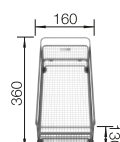

Multifunkčný nerezový kôš
223 297