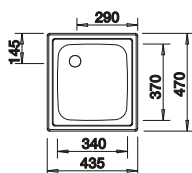

- ideálne riešenie drezu pre jednoduché potreby
- 1 ½" odtoková armatúra

Zabudovanie
zhora

Nerezové
vaničky

3

ROZMER SKRINKY MM

450

TOP EE 4 x 4

nerez

501 065

Hĺbka vaničky

150 mm

odtoková armatúra

222 458

POZNÁMKA K INŠTALÁCII

Odtokovú armatúru 1 ½" prosím objednať zvlášť.
Rozmery vaničky: 340 x 370 x 150 mm
Rozmery výrezu: 417 x 452 mm