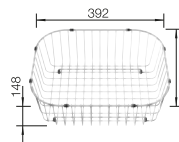

Nerezový kôš na riad 220573