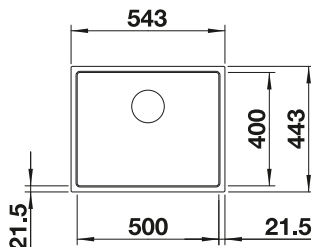

TECHNICKÝ NÁKRES

Hĺbka vaničky 190 mm
Pri montáži kuchynskej batérie, excentrického ovládania alebo dávkovača umývacieho prostriedku do laminátovej pracovnej dosky je nutná pružná tesniaca gumička, obj. č. 120 055.

Upozornenie: Ak je hrúbka pracovnej dosky väčšia ako 15 mm, musí byť na spodnej strane vyrezaný priestor pre prepad.
Dodržujte prosím informácie týkajúce sa výrezu pre daný spôsob zabudovania. Podrobnosti o rozmeroch a výkresy týkajúce sa jednotlivých modelov a ich výrezov sú k dispozícii online na www.blanco.com