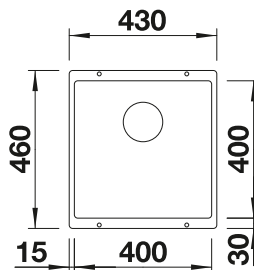

TECHNICKÝ NÁKRES

Hĺbka vaničky 190 mm
Polomer výrezu: 10 mm

Upozornenie: V prípade kombinácie dvoch samostatných vaničiek si objedajte oddelene prípoje na odpad.