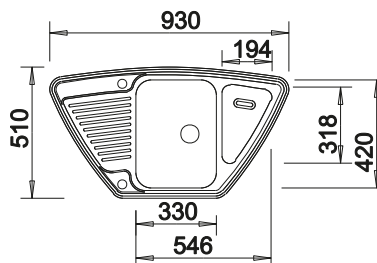

TECHNICKÝ NÁKRES

Hĺbka vaničky 165/30 mm
Výrez podľa šablóny.

900x900 mm

Nerezové drezy

6

VOLITELNÉ PRÍSLUŠENSTVO

Nerezový kôš na riad

220573