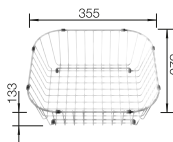

Nerezový kôš na riad

514238