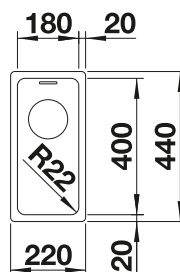

TECHNICKÝ NÁKRES

Hĺbka vaničky 130 mm
Dodržujte prosím informácie týkajúce sa výrezu pre daný spôsob zabudovania.