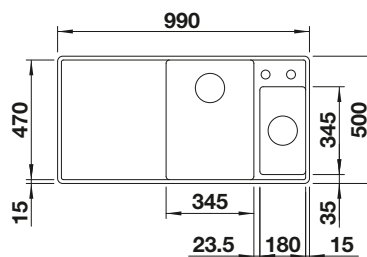

VOLITELNÉ PRÍSLUŠENSTVO

BLANCO UNIT S AXIA III 6 S-F

LINEE-S

SELECT II 60/3 Orga

pozri stranu 354

pozri stranu 425