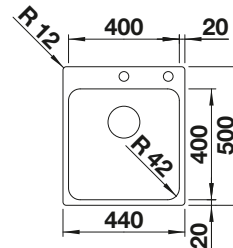

TECHNICKÝ NÁKRES

Hĺbka vaničky 185 mm
Je možné vyvŕtať ďalší otvor. Ďalší otvor by mala vyvŕtať špecializovaná firma.