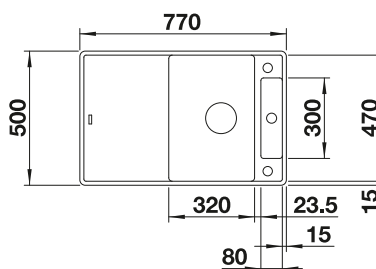

VOLITELNÉ PRÍSLUŠENSTVO

BLANCO UNIT S AXIA III 45 S-F

LINEE-S

SELECT II 45/2

pozri stranu 354

pozri stranu 429