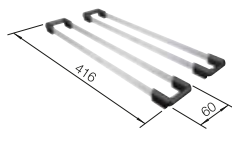

Nerezové kolajničky
235906