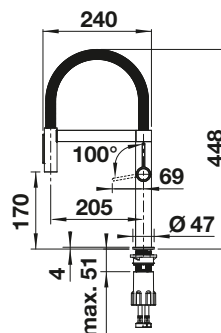

S výsuvnou sprškou

Prepínateľná sprška

PVD

	satin dark steel	527 469
	satin platinum	527 703
	PVD steel	527 467

ŠPECIÁLNE FARBY

	čierna matná	527 468
--	--------------	---------

TECHNICKÝ NÁKRES

Prietok 8.9 l/min pri tlaku 3 bary