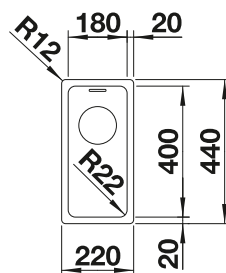

TECHNICKÝ NÁKRES

Hĺbka vaničky 130 mm
Poznámka: Pri montáži kuchynskej batérie, excentrického ovládania alebo dávkovača umývacieho prostriedku do laminátovej pracovnej dosky je nutná pružná tesniaca páska.

Údaje k výrezom pre všetky montážne postupy nájdete medzi našimi súbormi na stiahnutie na internete.