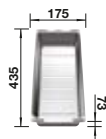

Multifunkčná miska
227 689