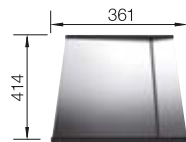

Samostatný nerezový odkvapkávač
223 067