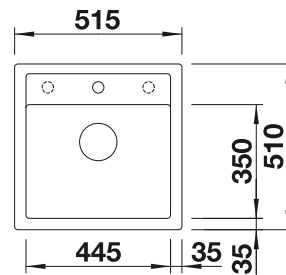

TECHNICKÝ NÁKRES

○ podfrézované otvory na vyklepnutie
Hĺbka vaničky 190 mm

VOLITELNÉ PRÍSLUŠENSTVO

Doska na krájanie
z masívneho buka
232 817

Rohová miska
235 866

Kôš na riad so stojanom
na taniere (odnímateľný)
507 829

BLANCO UNIT S DALAGO 5

KANO

pozri stranu 388

SELECT II 50/3

pozri stranu 429