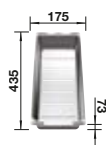

Multifunkčná miska
227 689