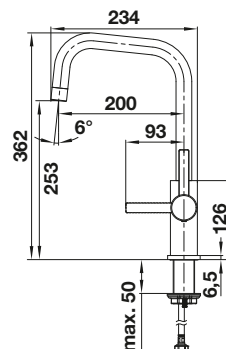

TECHNICKÝ NÁKRES

Prietok 14 l/min pri tlaku 3 bary