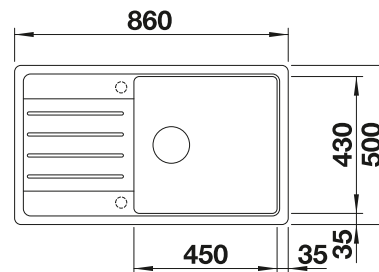

TECHNICKÝ NÁKRES

○ podfrézované otvory na vyklepnutie
Hĺbka vaničky 190 mm

VOLITELNÉ PRÍSLUŠENSTVO

Doska na krájanie
z masívneho buka
218313

264

BLANCO

Doska na krájanie
z kvalitného plastu, biela
217611

Kôš na riad so stojanom
na tanieri (odnímateľný)
507829

BLANCO UNIT S LEGRA XL 6 S

MIDA-S

pozri stranu 391

BOTTON Pro 60/3 Manual

pozri stranu 437

Podrobný rozmer a náčrt výrezov nájdete na www.blanco.com.
Informácie o nariadení (EG) 1907/2006 (REACH)