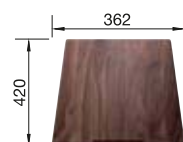

VOLITELNÉ PRÍSLUŠENSTVO

Doska na krájanie, orech, s nerez. úchytom
223 074