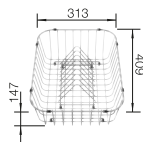

Kôš na riad so stojanom
na taniere (odnímateľný)
507 829