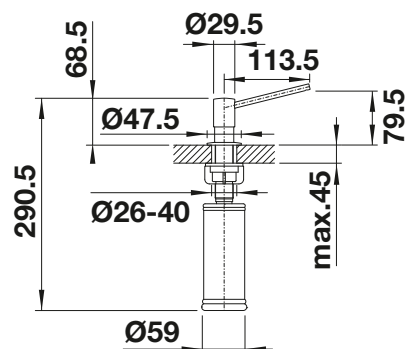

PVD

	satin dark steel	527 744
	satin platinum	527 722
	PVD steel	526 430
	satin gold	526 700

KOVOVÝ POVRCH

	chróm	512 593
	leštená nerez	521 541
	imitácia nerez	512 594

TECHNICKÝ NÁKRES

- je potrebný otvor \varnothing 35 mm
- objem nádoby: 300 ml