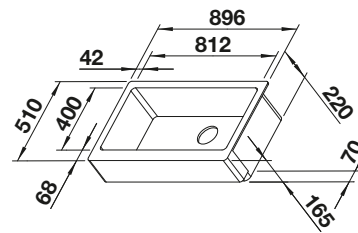

TECHNICKÝ NÁKRES

Hĺbka vaničky 220 mm

Údaje pre výrezy nájdete na www.blanco.com/vintera_installation_de

VOLITELNÉ PRÍSLUŠENSTVO

Mriežka do vaničky

234 795

BLANCO UNIT S VINTERA XL 9-UF

BLANCO CULINA-S II
Sensor

pozri stranu 347

FLEXON II Low 90/4

pozri stranu 433