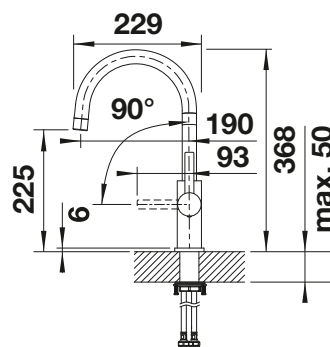

TECHNICKÝ NÁKRES

Prietok 13.6 l/min pri tlaku 3 bary