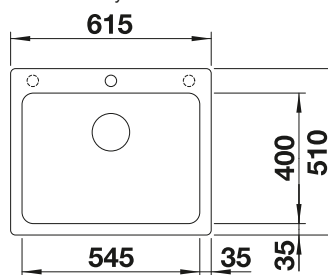

TECHNICKÝ NÁKRES

○ podfrézované otvory na vyklepnutie
Hĺbka vaničky 200 mm

VOLITELNÉ PRÍSLUŠENSTVO

Nerezové koľajničky
235906

Doska na krájanie
z masívneho buka
225362

Odkvapkač 2 v 1
527644

BLANCO UNIT S NAYA 6

KANO-S

pozri stranu 387

BOTTON Pro 60/3 Manual

pozri stranu 437