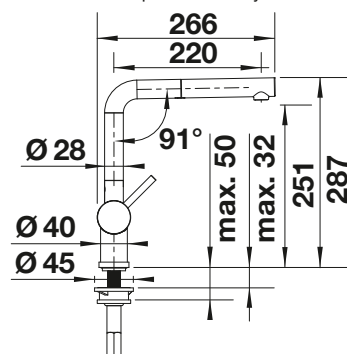

TECHNICKÝ NÁKRES

Prietok 9.6 l/min pri tlaku 3 bary

V DODÁVKE

- ramienko batérie otočné o 140°
- potrebný otvor pre batériu Ø 35 mm
- kartuša s keramikovou vložkou
- perlátor prevzdušňujúci prúd vody
- kovová sprška
- kovom obalená spršková hadica
- závažie pre sprškovú hadicu
- flexibilné prívodové hadičky, dĺžka 700 mm a 3/8" matica
- stabilizačný trojuholník
- sériovo vybavená spätným ventilom, ktorý zabraňuje spätnému toku podľa EN 1717

VOLITELNÉ PRÍSLUŠENSTVO

Filter pre rohový ventil
(1 kus)
128434

Sada regulátorov prúdu pre
čistý a perlivý prúd vody
521746

Usmerňovač sprškovej
hadice
511920

ODPORÚČANÝ DÁVKOVAČ SAPONÁTU

LATO

pozri stranu 415

376

BLANCO

Podrobný rozmer a náčrt výrezov nájdete na www.blanco.com.
Informácie o nariadení (EG) 1907/2006 (REACH)