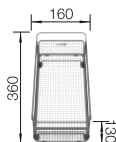

Multifunkčný nerezový kôš 223297