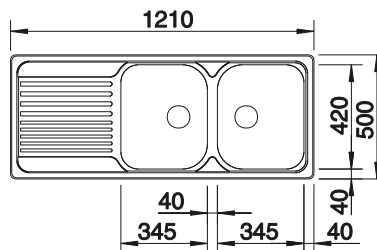

800 mm

Nerezové drezy

6

VOLITELNÉ PRÍSLUŠENSTVO

Doska na krájanie z masívneho buka 218313

304

BLANCO

Doska na krájanie z kvalitného plastu, biela 217611