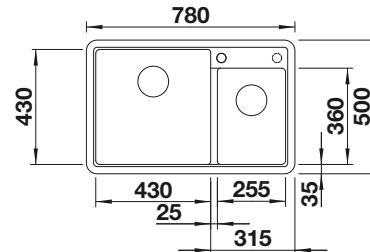

TECHNICKÝ NÁKRES

○ podfrezované otvory na vyklepnutie
Hĺbka vaničky 190/190 mm

VOLITELNÉ PRÍSLUŠENSTVO

Doska na krájanie
z masívneho buka
218313

Doska na krájanie
z kvalitného plastu, biela
217611

80

BLANCO

BLANCO UNIT S LEGRA 8

MIDA-S

pozri stranu 391

SOLON-IF

pozri stranu 439

Podrobný rozmer a náčrt výrezov nájdete na www.blanco.com.
Informácie o nariadení (EG) 1907/2006 (REACH)