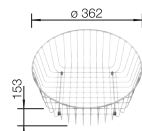

600 mm

Nerezové
drezy

6

VOLITELNÉ PRÍSLUŠENSTVO

Doska na krájanie
z masívneho buka
218421

316

BLANCO

Nerezový kôš na riad
220574