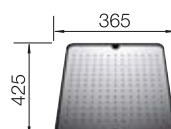

Odkvapkávacia vaňa s nerezovou vložkou
513 485