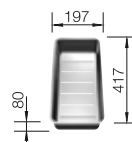

Multifunkčná nerezová miska

227692