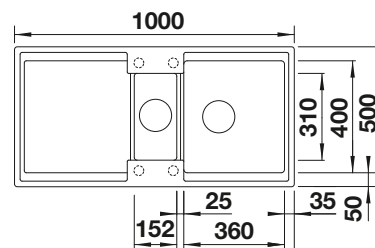

TECHNICKÝ NÁKRES

○ podfrézované otvory na vyklepnutie
Hĺbka vaničky 200/135 mm

VOLITELNÉ PRÍSLUŠENSTVO

Doska na krájanie
z masívneho buka
218313

Doska na krájanie
z kvalitného plastu, biela
217611

Mriežka do vaničky
234 795

BLANCO UNIT S ADIRA 6 S

ALTA-S II

pozri stranu 362

SELECT II 60/2 Orga

pozri stranu 425