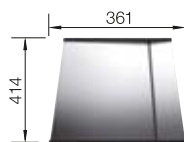

Samostatný nerezový odkvapkávač
223067