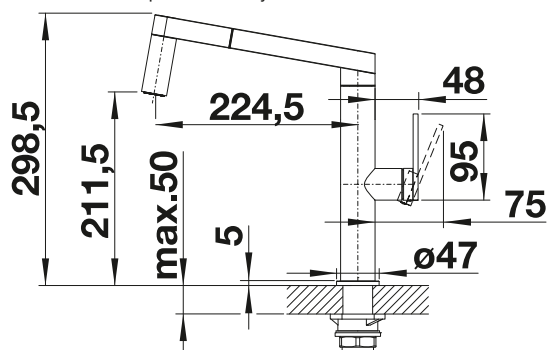

S výsuvnou sprškou

Prepínateľná sprška

GERMAN DESIGN AWARD WINNER 2018

KOVOVÝ POVRCH

● leštená nerez

521 547

TECHNICKÝ NÁKRES

Prietok 7.2 l/min pri tlaku 3 bary