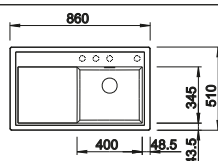

Vanička vpravo

Vanička vľavo

čierna

526 037

526 034

antracit

523 781

523 850

sivá skala

523 785

523 851

sivá vulkán

527 361

527 359

biela

523 788

523 854

biela soft

527 178

527 176

tartufo

523 796

523 859

káva

523 798

523 861

Hĺbka vaničky

190 mm

190 mm

podfrézované otvory na
vyklepnutie