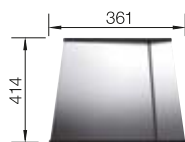

BLANCO UNIT S CLARON 340-U

drink.filter EVOL-S Pro
pozri stranu 334

SOLON-IF
pozri stranu 439