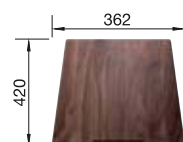

VOLITELNÉ PRÍSLUŠENSTVO

Doska na krájanie, orech, s nerez. úchytom
223074