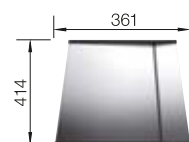

Samostatný nerezový odkvapkávač
223 067