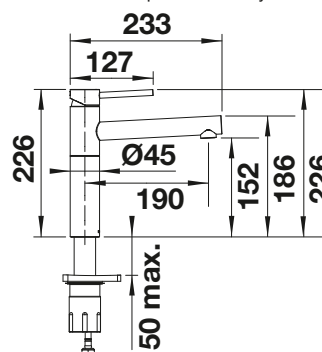

TECHNICKÝ NÁKRES

Prietok 13.1 l/min pri tlaku 3 bary

V DODÁVKE

- ramienko batérie otočné o 360°
- potrebný otvor pre batériu Ø 35 mm
- jednoduchá a rýchla profesionálna montáž batérie s BLANCOLock
- kartuša s keramickou vložkou
- laminárový perlátor
- flexibilné prívodové hadičky, dĺžka 700 mm a 3/4" matica
- stabilizačný trojuholník

VOLITELNÉ PRÍSLUŠENSTVO

Filter pre rohový ventil
(1 kus)
128434

364

BLANCO

ODPORÚČANÝ DÁVKOVAČ SAPONÁTU

LATO

pozri stranu 415

Podrobný rozmer a náčrt výrezov nájdete na www.blanco.com.
Informácie o nariadení (EG) 1907/2006 (REACH)