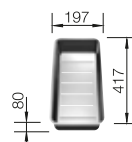

Údaje k výrezom pre všetky montážne postupy nájdete medzi našimi súbormi na stiahnutie na internete.

VOLITELNÉ PRÍSLUŠENSTVO

Kompozitná doska na krájanie z jaseňa
230700

Multifunkčná nerezová miska
227692