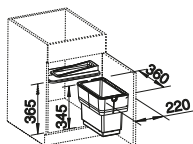

V DODÁVKE

system pre inštaláciu na otočné dvierka, veko systému, nádoba 1 x 14 l

POZNÁMKA K INŠTALÁCII