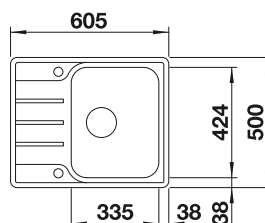

450 mm

Nerezové
drezy

6

VOLITELNÉ PRÍSLUŠENSTVO	BLANCO UNIT S LEMIS 45 S-IF MINI	
Kôš na riad so stojanom na tanieri (odnímateľný) 507 829	KANO	SELECT II 45/2
	pozri stranu 388	pozri stranu 429

LANTOS 45 S-IF NEREZ