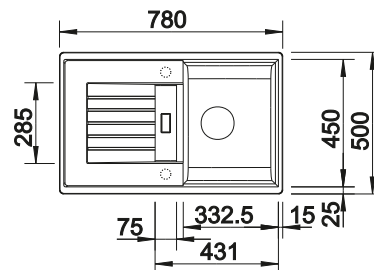

TECHNICKÝ NÁKRES

○ podfrézované otvory na vyklepnutie
Hĺbka vaničky 190 mm

VOLITELNÉ PRÍSLUŠENSTVO

Doska na krájanie z masívneho buka 218313

278

BLANCO

Doska na krájanie z kvalitného plastu, biela 217611

Multifunkčný nerezový kôš 223297

BLANCO UNIT S ZIA 45 S

KANO

pozri stranu 389

BOTTON II 30/2

pozri stranu 438

Podrobný rozmer a náčres výrezov nájdete na www.blanco.com.
Informácie o nariadení (EG) 1907/2006 (REACH)