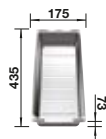

VOLITELNÉ PRÍSLUŠENSTVO

Multifunkčná miska

227 689

Multifunkčný nerezový kôš

223 297

Kôš na riad so stojanom na tanieri (odnímateľný)

507 829

BLANCO UNIT S ELON XL 6 S-F