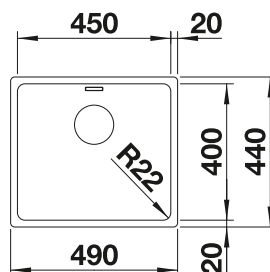

TECHNICKÝ NÁKRES

Hĺbka vaničky 190 mm
.Dodržujte prosím informácie týkajúce sa výrezu pre daný spôsob zabudovania.