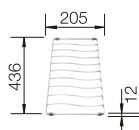

450 Rozmer skrinky mm | Zabudovanie zhora

FARBA	V DODÁVKE	OBOJSTRANNÝ DREZ
čierna	s excentrickým ovládaním, s príslušenstvom bez excentrického ovládania, s príslušenstvom	525879 525880
antracit	s excentrickým ovládaním, s príslušenstvom bez excentrického ovládania, s príslušenstvom	524814 524824
sivá skala	s excentrickým ovládaním, s príslušenstvom bez excentrického ovládania, s príslušenstvom	524815 524825
sivá vulkán	s excentrickým ovládaním, s príslušenstvom bez excentrického ovládania, s príslušenstvom	527251 527250
biela	s excentrickým ovládaním, s príslušenstvom bez excentrického ovládania, s príslušenstvom	524818 524828
biela soft	s excentrickým ovládaním, s príslušenstvom bez excentrického ovládania, s príslušenstvom	527068 527067
tartufo	s excentrickým ovládaním, s príslušenstvom bez excentrického ovládania, s príslušenstvom	524821 524831
káva	s excentrickým ovládaním, s príslušenstvom bez excentrického ovládania, s príslušenstvom	524823 524833

450 mm

Silgranitové drezy

5.1

V DODÁVKE

odkvapkávacia nerezová mriežka, odtoková armatúra so sitkom InFino 3 1/2" s excentrickým ovládaním (vršok excentra) alebo odkvapkávacia nerezová mriežka, odtoková armatúra so sitkom InFino 3 1/2"

Odkvapkávacia nerezová mriežka

TECHNICKÝ NÁKRES

○ podfrézované otvory na vyklepnutie
Hĺbka vaničky 190 mm