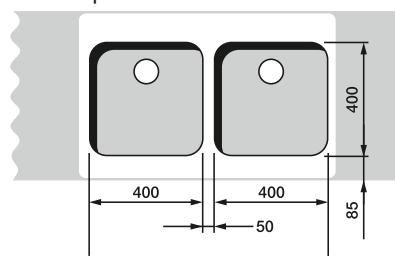

70/80 cm spodná skrinka

ANDANO 400-U + ANDANO 180-U

+

prepojenie
vaničiek
225088

90 cm spodná skrinka

SUPRA 400-U + SUPRA 400-U

+

prepojenie
vaničiek
225088