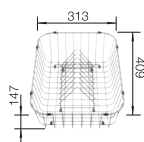

450 mm

Nerezové
drezy

6

VOLITELNÉ PRÍSLUŠENSTVO	BLANCO UNIT S LEMIS 45 S-IF MINI	
Kôš na riad so stojanom na tanieri (odnímateľný) 507 829	KANO	SELECT II 45/2
	pozri stranu 388	pozri stranu 429