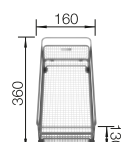

Multifunkčný nerezový kôš
223297