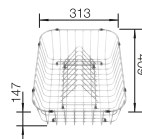

VOLITELNÉ PRÍSLUŠENSTVO

Kôš na riad so stojanom na tanieri (odnímateľný)
507 829