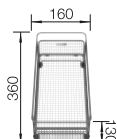

Multifunkčný nerezový kôš
223 297