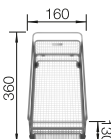

VOLITELNÉ PRÍSLUŠENSTVO

Multifunkčná miska

227 689

Multifunkčný nerezový kôš

223 297

Kôš na riad so stojanom na tanieri (odnímateľný)

507 829

BLANCO UNIT S ELON XL 6 S-F