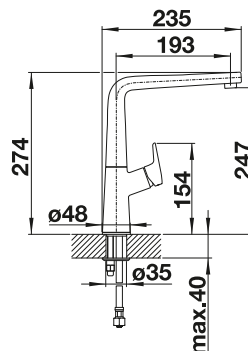

TECHNICKÝ NÁKRES

Prietok 12.6 l/min pri tlaku 3 bary

V DODÁVKE

- ramienko batérie otočné o 360°
- potrebný otvor pre batériu Ø 35 mm
- kartuša s keramikou vložkou
- perlátor prevzdušňujúci prúd vody
- flexibilné prívodové hadičky, dĺžka 500 mm a 3/8" matica
- stabilizačný trojuholník

VOLITELNÉ PRÍSLUŠENSTVO

Filter pre rohový ventil
(1 kus)
128434

360

BLANCO

ODPORÚČANÝ DÁVKOVAČ SAPONÁTU

LATO

pozri stranu 415

Podrobný rozmer a náčrt výrezov nájdete na www.blanco.com.
Informácie o nariadení (EG) 1907/2006 (REACH)