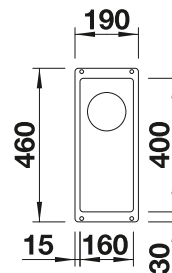

TECHNICKÝ NÁKRES

Hĺbka vaničky 130 mm
Polomer výrezu: 10 mm

Upozornenie:
V prípade kombinácie dvoch samostatných vaničiek si objednáte oddelene prípoje na odpad.