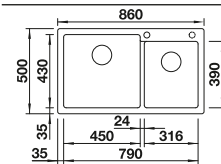

PLEON 9 SILGRANIT

- nadčasovo elegantný, rovný tvar
- veľký priestor pre batériu a štíhla montážna hrana
- ľahko umývateľný, plynulý prechod od okraja drezu k priestoru pre batériu
- kvalitné prevedenie s prekrytým C-overflow prepacom a InFino odtokovou armatúrou – elegantne integrovaná a mimoriadne jednoduchá na údržbu

Zabudovanie
zhora

ROZMER SKRINKY MM

900

900

PLEON 9

Vanička vpravo

Vanička vľavo

čierna

525 958

527 636

antracit

523 057

527 637

sivá skala

523 058

527 638

sivá vulkán

527 325

527 639

biela

523 061

527 640

biela soft

527 142

527 641

tartufo

523 064

527 642

káva

523 066

527 643

Hĺbka vaničky

220/220 mm

220/220 mm

podfrezované otvory na
vyklepnutie

RÁDIUS VANIČKY

V DODÁVKE
InFino manuálna bez
excentrického ovládania

odtoková armatúra so sitkom InFino 2 x 3 1/2"

VOLITELNÉ PRÍSLUŠENSTVO

Doska na krájanie
z masívneho buka
218313

Doska na krájanie
z kvalitného plastu, biela
217611

Rohová miska
235 866

BLANCO UNIT S PLEON 9

LINUS-S

pozri stranu 375

BOTTON II 30/2

pozri stranu 438