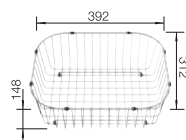

VOLITELNÉ PRÍSLUŠENSTVO

Nerezový kôš na riad
220573