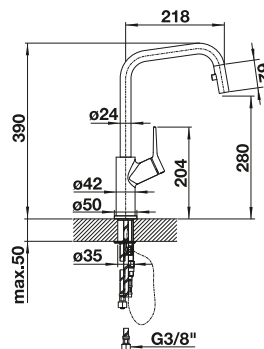

TECHNICKÝ NÁKRES

Prietok 9.14 l/min pri tlaku 3 bary