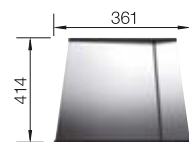

Samostatný nerezový odkvapkávač
223067