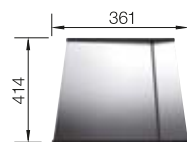

Samostatný nerezový odkvapkávač
223067