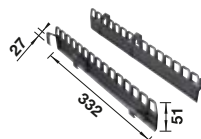

VOLITELNÉ PRÍSLUŠENSTVO

Kryt AktivBio pre nádobu 8 l	SELECT univerzálny box	MOVEX	Držiak pre vrecia na odpadky BLANCO SELECT Clip
524220	229342	519357	521300