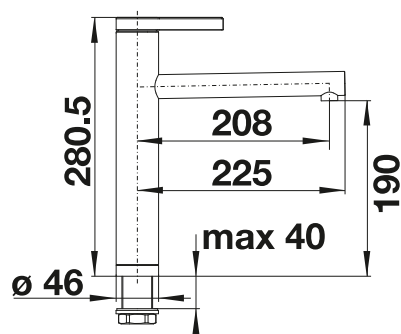

TECHNICKÝ NÁKRES

Prietok 11.5 l/min pri tlaku 3 bary

V DODÁVKE

- ramienko batérie otočné o 360°
- potrebný otvor pre batériu Ø 35 mm
- kartuša s keramickou vložkou
- perlátor prevzdušňujúci prúd vody
- flexibilné prívodové hadičky, dĺžka 500 m a 3/8" matica
- stabilizačný trojuholník

VOLITELNÉ PRÍSLUŠENSTVO

Filter pre rohový ventil
(1 kus)
128434

ODPORÚČANÝ DÁVKOVAČ SAPONÁTU

PIONA

pozri stranu 414