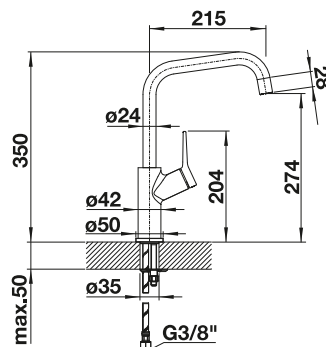

TECHNICKÝ NÁKRES

Prietok 11.85 l/min pri tlaku 3 bary