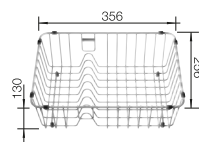

Doska na krájanie
z kvalitného plastu, biela
217611

BLANCO UNIT S NAYA 8

KANO-S

pozri stranu 387

BOTTON II 30/2

pozri stranu 438

LEGRA 8 SILGRANIT

- klasické línie kombinované s modernými funkciami
- veľkorysý dvojdrez poskytuje dostatok priestoru
- pohodlné používanie oboch vaničiek súčasne