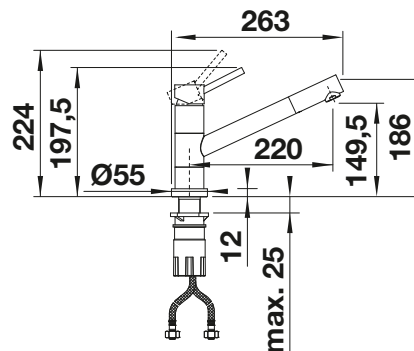

TECHNICKÝ NÁKRES

Prietok 14.98 l/min pri tlaku 3 bary

V DODÁVKE

- ramienko batérie otočné o 360° pre väčší dosah
- potrebný otvor pre batériu Ø 35 mm
- kartuša s keramikovou vložkou
- perlátor prevzdušňujúci prúd vody
- flexibilné prívodové hadice, dĺžka 950 mm a 3/4" matica
- stabilizačný trojuholník na zvýšenie stability batérie pri zabudovaní do nerezových drezov

** K DISPOZÍCII OD MARCA 2025

VOLITELNÉ PRÍSLUŠENSTVO

Filter pre rohový ventil
(1 kus)
128434

ODPORÚČANÝ DÁVKOVAČ SAPONÁTU

LATO

pozri stranu 415