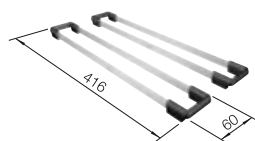

NEREZOVÉ KOĽAJNIČKY

- Nerezové koľajničky
- nehrdzavejúca ocel/plast
- 22 x 416 x 60 mm

235 906