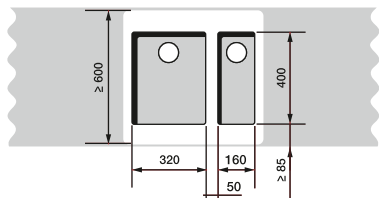

VANIČKY POD PRACOVNÚ DOSKU

PRÍKLADY PLÁNOVANIA: INDIVIDUÁLNE PLÁNOVANIE A KOMBINÁCIA RÔZNYCH HLAVNÝCH A PRÍDAVNÝCH VANIČIEK.

SILGRANIT

60 cm spodná skrinka

SUBLINE 320-U SUBLINE 160-U