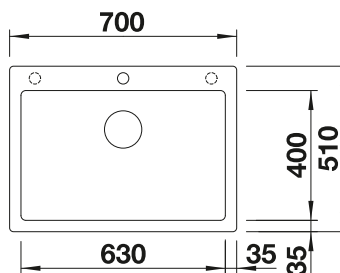

TECHNICKÝ NÁKRES

- podfrézované otvory na vyklepnutie
- Hĺbka vaničky 220 mm
- Voliteľná kompozitná doska na krájanie z jaseňa sa dá umiestniť na okraj drezu, len ak je priemer kuchynskej batérie menej ako 48 mm.