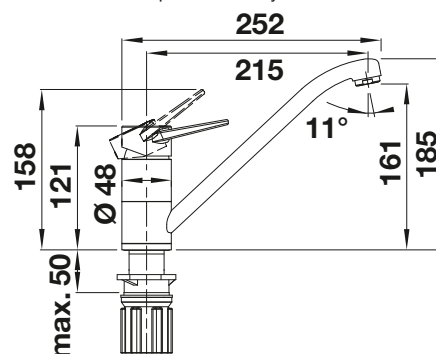

TECHNICKÝ NÁKRES

Prietok 14.98 l/min pri tlaku 3 bary

V DODÁVKE

- ramienko batérie otočné o 180°
- potrebný otvor pre batériu Ø 35 mm
- kartuša s keramikou vložkou
- perlátor prevzdušňujúci prúd vody
- flexibilné prívodové hadičky, dĺžka 500 m a 3/8" matica
- stabilizačný trojuholník

VOLITELNÉ PRÍSLUŠENSTVO

Filter pre rohový ventil
(1 kus)
128434

Sada regulátorov prúdu pre
čistý a perlivý prúd vody
521746

400

BLANCO

ODPORÚČANÝ DÁVKOVAČ SAPONÁTU

LATO

pozri stranu 415

Podrobný rozmer a náčrt výrezov nájdete na www.blanco.com.
Informácie o nariadení (EG) 1907/2006 (REACH)