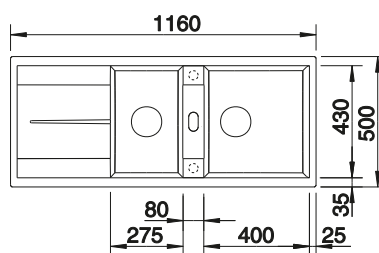

VOLITELNÉ PRÍSLUŠENSTVO

Doska na krájanie z masívneho buka 218313

Doska na krájanie z kvalitného plastu, biela 217611

Rohová miska 235866

BLANCO UNIT S METRA 8 S

LINUS-S

pozri stranu 375

FLEXON II Low 80/3

pozri stranu 433