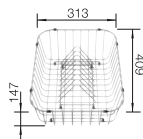

VOLITELNÉ PRÍSLUŠENSTVO

Multifunkčná miska

227 689

Multifunkčný nerezový kôš

223 297

Kôš na riad so stojanom na tanieri (odnímateľný)

507 829

BLANCO UNIT S ELON XL 6 S-F