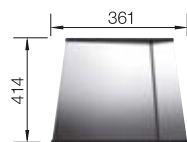

Samostatný nerezový odkvapkávač
223067