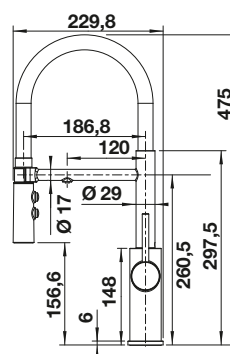

- Chutnejšie voda priamo z batérie bez kompromisov v oblasti dizajnu
- PVD steel - ľahko sa čistí, odolná voči škvrnám a opotrebovaniu
- Poloprofesionálna batéria 3 v 1: studená, teplá a filtrovaná voda
- Samostatné pákové ovládanie: studená a teplá voda páka vpravo, filtrovaná voda páka vľavo
- Duálna sprška s integrovaným zastavením prietoku: jednoduché prepnutie z prevzdušeného prúdu na silný oplachovací prúd
- Neobmedzeny vyber filterného systému podľa vášho regiónu a osobných požiadaviek na filtráciu - batéria funyuje so veľkými beznými filternými systémami

Filter

S výsuvnou sprškou

Prepínateľná sprška

PVD

PVD steel 526 706

KOVOVÝ POVRCH

chróm 526 705

ŠPECIÁLNE FARBY

čierna matná 526 707

TECHNICKÝ NÁKRES