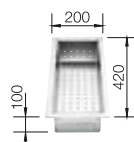

Nerezová miska
219 649