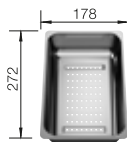

Doska na krájanie
z masívneho buka
218313

260

BLANCO

Doska na krájanie
z kvalitného plastu, biela
217611

Multifunkčná nerezová
miska
220736

BLANCO UNIT S ZIA 6 S

KANO-S

pozri stranu 387