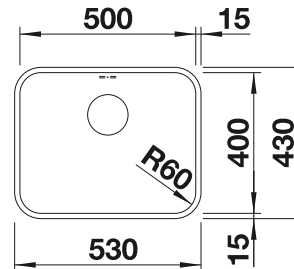

TECHNICKÝ NÁKRES

Hĺbka vaničky 175 mm

VOLITELNÉ PRÍSLUŠENSTVO

Nerezové koľajničky

235906

Nerezový kôš na riad

514238

Odkvapávač

230734

BLANCO UNIT S SUPRA 500-U

MIDA-S

pozri stranu 391

BOTTON Pro 60/3 Automatic

pozri stranu 436