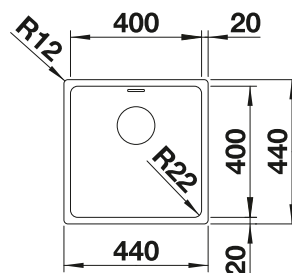

TECHNICKÝ NÁKRES

Hĺbka vaničky 190 mm
Poznámka: Pri montáži kuchynskej batérie, excentrického ovládania alebo dávkovača umývacieho prostriedku do laminátovej pracovnej dosky je nutná pružná tesniaca páska.

Údaje k výrezom pre všetky montážne postupy nájdete medzi našimi súbormi na stiahnutie na internete.