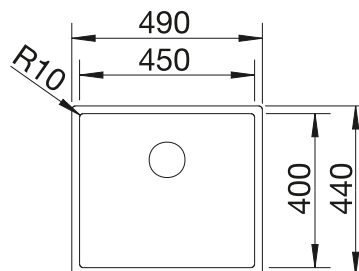

TECHNICKÝ NÁKRES

Hĺbka vaničky 190 mm
Poznámka: Pri montáži kuchynskej batérie, excentrického ovládania alebo dávkovača umývacieho prostriedku do laminátovej pracovnej dosky je nutná pružná tesniaca gumička.