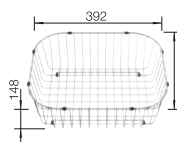

Nerezový kôš na riad 220573