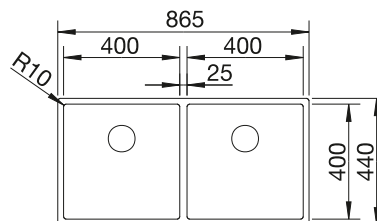

TECHNICKÝ NÁKRES

Hĺbka vaničky 190/190 mm
Poznámka: Okraj vaničky na zabudovanie pod pracovnú dosku nie je v rohoch uzavretý.