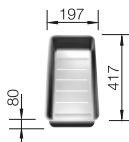

Multifunkčná nerezová
miska
227 692