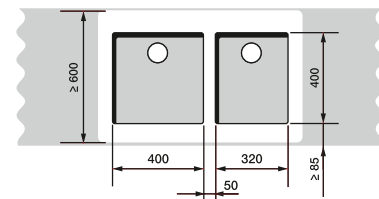

90 cm spodná skrinka

SUBLINE 400-U SUBLINE 320-U