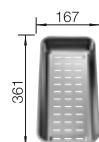

VOLITELNÉ PRÍSLUŠENSTVO

Kompozitná
doska na krájanie z jaseňa
229 421

Doska na krájanie z čierneho
satinovaného skla
224 629

Multifunkčná nerezová
miska
223 077