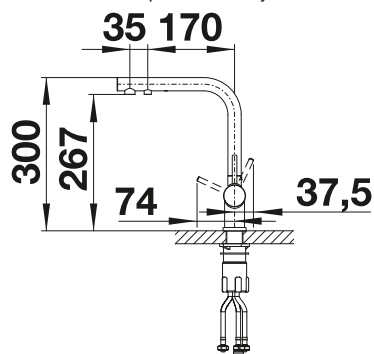

V DODÁVKE

- ramienko batérie otočné o 360°
- potrebný otvor pre batériu Ø 35 mm
- kartuša s keramikou vložkou
- laminárny perlátor
- flexibilné prívodové hadičky, dĺžka 500 mm a 3/8" matica
- stabilizačný trojuholník
- filtračný systém nie je súčasťou