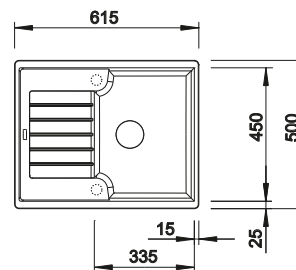

TECHNICKÝ NÁKRES

○ podfrezované otvory na vyklepnutie
Hĺbka vaničky 190 mm

VOLITELNÉ PRÍSLUŠENSTVO

Doska na krájanie z masívneho buka 218313

Doska na krájanie z kvalitného plastu, biela 217611

Multifunkčný nerezový kôš 223297

BLANCO UNIT S ZIA 40 S

KANO

pozri stranu 389

BOTTON II 30/2

pozri stranu 438