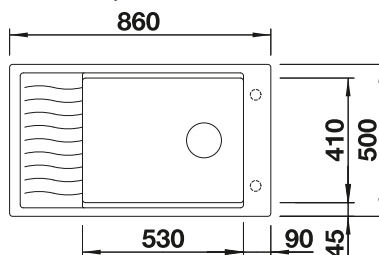

- kompaktný jednovaničkový drez
- praktická a komfortná XL vanička
- inovatívne riešenie: odkvapkávacia plocha možno rozšíriť pomocou posuvnej nerezovej mriežky
- moderný, dokonale zladený dizajn drezu a príslušenstva
- viacúčelová odkvapkávacia nerezová mriežka je súčasťou balenia

800

Rozmer
skrinky mm

Zabudovanie
zhora

FARBA	V DODÁVKE	OBOJSTRANNÝ DREZ
čierna	bez excentrického ovládania, s príslušenstvom	525886
antracit	bez excentrického ovládania, s príslušenstvom	524870
sivá skala	bez excentrického ovládania, s príslušenstvom	524871
sivá vulkán	bez excentrického ovládania, s príslušenstvom	527255
biela	bez excentrického ovládania, s príslušenstvom	524874
biela soft	bez excentrického ovládania, s príslušenstvom	527072
tartufo	bez excentrického ovládania, s príslušenstvom	524877
káva	bez excentrického ovládania, s príslušenstvom	524879

800 mm

Silgranitové
drezy

5.1

V DODÁVKE

odkvapkávacia nerezová mriežka, odtoková armatúra so sitkom InFino 3 1/2"

TECHNICKÝ NÁKRES

○ podfrézované otvory na vyklepnutie
Hĺbka vaničky 190 mm