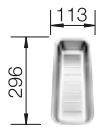

Nerezová miska