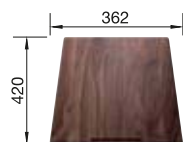

VOLITELNÉ PRÍSLUŠENSTVO

Doska na krájanie, orech, s nerez. úchytom
223 074