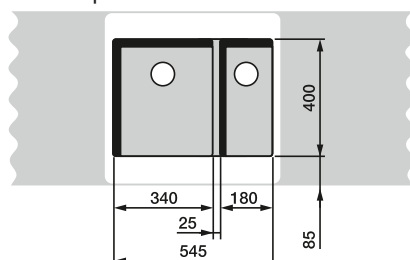

BLANCO ANDANO

60 cm spodná skrinka

ANDANO 340/180-U

BLANCO SUPRA

80 cm spodná skrinka

SUPRA 340-U + SUPRA 340-U

+

prepojenie
vaničiek
225088