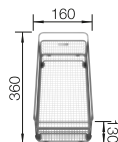

Doska na krájanie z masívneho buka 218313

244

BLANCO

Doska na krájanie z kvalitného plastu, biela 217611

Multifunkčný nerezový kôš 223297

BLANCO UNIT S ZIA 8 S

KANO-S

pozri stranu 387