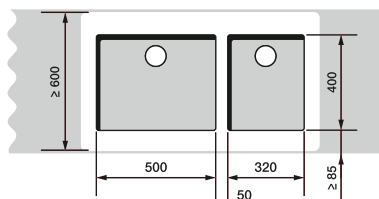

100 cm spodná skrinka

SUBLINE 500-U SUBLINE 320-U