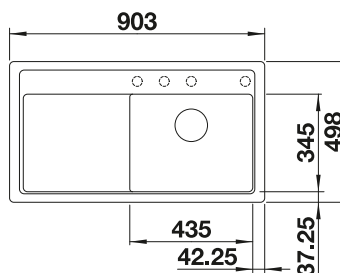

VOLITELNÉ PRÍSLUŠENSTVO

Kompozitná doska na krájanie z jaseňa
229 421

Doska na krájanie z čierneho satinovaného skla
224 629

Multifunkčná nerezová miska
223 077

BLANCO UNIT S ZENAR 5 S-F

AVONA

pozri stranu 360