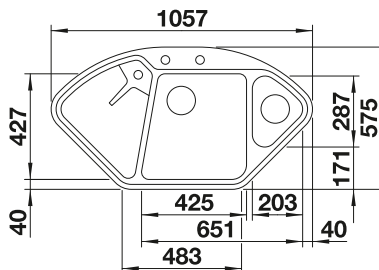

Výrez podľa šablóny.

VOLITELNÉ PRÍSLUŠENSTVO

Drevená doska na krájanie z javora
232 841

Multifunkčný nerezový kôš
223 297

BLANCO UNIT S BLANCODELTA II

LINEE-S

pozri stranu 354

SOLON-IF