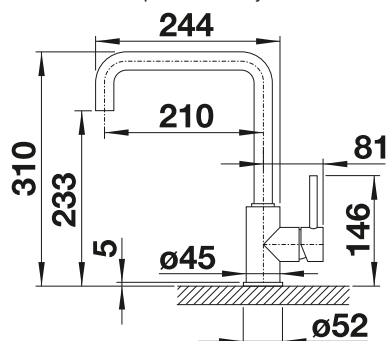

TECHNICKÝ NÁKRES

Prietok 15 l/min pri tlaku 3 bary

V DODÁVKE

- ramienko batérie otočné o 360°
- potrebný otvor pre batériu Ø 35 mm
- kartuša s keramickou vložkou
- perlátor prevzdušňujúci prúd vody
- flexibilné prívodové hadičky, dĺžka 500 m a 3/8" matica
- stabilizačný trojuholník

VOLITELNÉ PRÍSLUŠENSTVO

Filter pre rohový ventil
(1 kus)
128 434

Sada regulátorov prúdu pre
čistý a perlivý prúd vody
521 746

ODPORÚČANÝ DÁVKOVAČ SAPONÁTU

LATO

pozri stranu 415