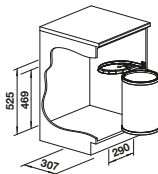

V DODÁVKE

Koňový systém pre inštaláciu na krídlové dverka, nádoba 1 x 20 l, veko na nádobu

POZNÁMKA K INŠTALÁCII

- taktiež vhodný pre inštaláciu do spodných skriniek s otočnými a s panelovými dverkami s rámom od 50 mm po spodnú hranu prednej časti
- minimálna šírka spodnej skrinky od 400 mm