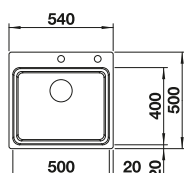

- veľkorysá etážová vanička s rozšírenou funkčnosťou
- integrovaný stupienok vytvára ďalšiu funkčnú úroveň
- inovatívny systémový koncept so všestranne využiteľnými nerezovými koľajničkami ETAGON
- kvalitné vyhotovenie so zakrytým prepadom C-overflow a odtokovou armatúrou InFino – elegantne integrovaná a mimoriadne jednoduchá na údržbu

IF - plochý
okraj

ROZMER SKRINKY MM

600

ETAGON 500-IF/A

● hodvábný lesk

521 748

Hĺbka vaničky

190 mm

RÁDIUS VANIČKY