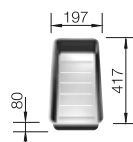

Multifunkčná nerezová miska
227692