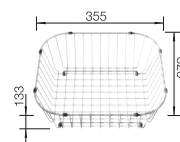

Kompozitná doska na krájanie z bambusu
239 449

202

BLANCO

Nerezový kôš na riad
514 238

Odkvapávač
230 734

BLANCO UNIT S SOLIS 400-U

CANDOR-S

pozri stranu 381