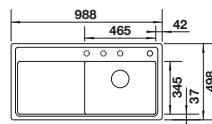

Vanička vpravo

Vanička vľavo

čierna

526 068

526 065

antracit

523 902

523 924

sivá skala

523 903

523 926

sivá vulkán

527 375

527 374

biela

523 905

523 929

biela soft

527 192

527 191

káva

523 908

523 933

Hĺbka vaničky

190 mm

190 mm

podfrézované otvory na vyklepnutie

odtoková armatúra so sitkom InFino 3 ½" s excentrickým ovládaním (vršok excentra) hlavnej vaničky

V DODÁVKE
InFino s excentrickým ovládaním

Poznámka k inštalácii :

Informácie o výreze pri všetkých montážnych procesoch možno nájsť po stiahnutí z internetu

Zabudovanie do roviny