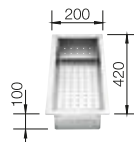

Nerezová miska
219 649