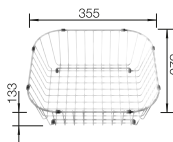

Nerezový kôš na riad

514 238