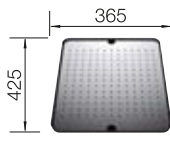

VOLITELNÉ PRÍSLUŠENSTVO

Kompozitná doska na krájanie
z jaseňa
230 700

Multifunkčná nerezová
miska
227 692

Odkvapkávacia vaňa s
nerezovou vložkou
513 485

BLANCO UNIT S ANDANO-U

SONEA-S Flexo

pozri stranu 358