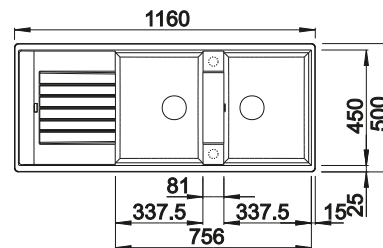

TECHNICKÝ NÁKRES

podfrézované otvory na vyklepnutie
Hĺbka vaničky 190/190 mm

VOLITELNÉ PRÍSLUŠENSTVO

Doska na krájanie z masívneho buka 218313

244

BLANCO

Doska na krájanie z kvalitného plastu, biela 217611

Multifunkčný nerezový kôš 223297

BLANCO UNIT S ZIA 8 S

KANO-S

pozri stranu 387

SOLON-IF

pozri stranu 439

Podrobný rozmer a náčrt výrezov nájdete na www.blanco.com.
Informácie o nariadení (EG) 1907/2006 (REACH)