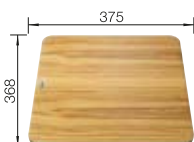

VOLITELNÉ PRÍSLUŠENSTVO

Kompozitná
doska na krájanie z jaseňa
229 421

Doska na krájanie z čierneho
satinovaného skla
224 629

Multifunkčná nerezová
miska
223 077

BLANCO UNIT S ZENAR 5 S

AVONA

pozri stranu 360