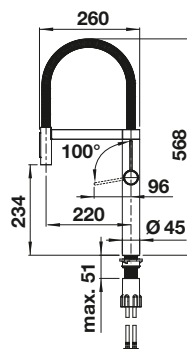

S výsuvnou sprškou

Prepínateľná sprška

PVD

	satin dark steel	527 465
	satin platinum	527 702
	PVD steel	527 463

ŠPECIÁLNE FARBY

	čierna matná	527 464
--	--------------	---------

TECHNICKÝ NÁKRES

Prietok 8.8 l/min pri tlaku 3 bary