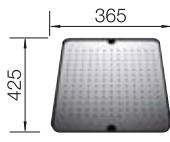

Odkvapkávacia vaňa s nerezovou vložkou
513 485