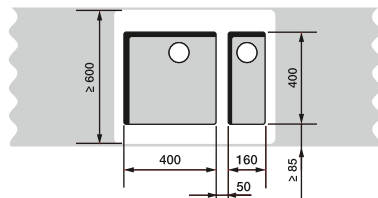

70 cm spodná skrinka

SUBLINE 400-U SUBLINE 160-U