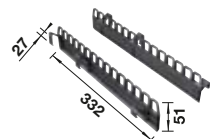

VOLITELNÉ PRÍSLUŠENSTVO

Držiak pre vrecia na odpady BLANCO SELECT Clip 521 300	SELECT univerzálny box 229342	Kryt AktivBio pre nádobu 6 l 524219	SELECT kryt na odpadkový kôš 15 l 229338	MOVEX 519357