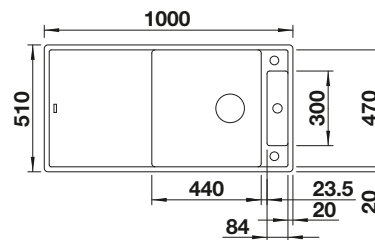

Kompozitná
doska na krájanie z jaseňa

Sklenená
doska na krájanie, biela

TECHNICKÝ NÁKRES

Hĺbka vaničky 190/45 mm

VOLITELNÉ PRÍSLUŠENSTVO

BLANCO UNIT S AXIA III XL 6 S

LINEE-S

SELECT II 60/3 Orga