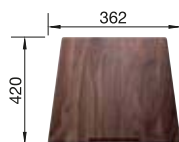

VOLITELNÉ PRÍSLUŠENSTVO

Doska na krájanie, orech, s nerez. úchytom
223074