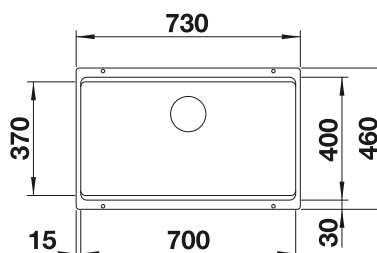

TECHNICKÝ NÁKRES

Hĺbka vaničky 200 mm
Polomer výrezu: 20 mm

Poznámka: Komponenty odtoku sa musia objednávať samostatne.