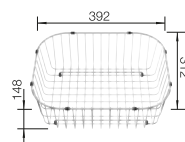

Nerezový kôš na riad 220573