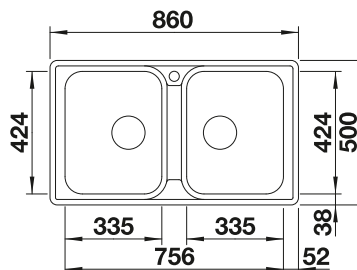

- moderný, čistý dizajn
- maximálny objem obidvoch vaničiek
- elegantný IF- plochý okraj pre zabudovanie zhora alebo do roviny s pracovnou doskou
- obojstranne zabudovateľný
- výpusť so sitkom 3 ½"

800 Rozmer skrinky mm

IF - plochý okraj

Nerezové vaničky

POVRCH	V DODÁVKE	OBOJSTRANNÝ DREZ
leštená nerez	bez excentrického ovládania	523039

3

V DODÁVKE	TECHNICKÝ NÁKRES
odtoková armatúra so sitkom 2 x 3 ½"	

Hĺbka vaničky 206/206 mm
Údaje k výrezom pre všetky montážne postupy nájdete medzi našimi súbormi na stiahnutie na internete.