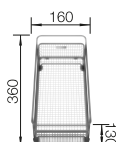

Multifunkčný nerezový kôš
223297

BLANCO UNIT S ZIA XL 6 S

KANO-S

pozri stranu 387

SELECT II 60/3

pozri stranu 426

ZIA XL 6 S COMPACT SILGRANIT

- moderný dizajn s čistými líniami
- maximálny komfort pri umývaní vďaka extra veľkej vaničke
- kompaktný rozmer vďaka skrátenej odkvapkávacej ploche
- obojstranne zabudovateľný