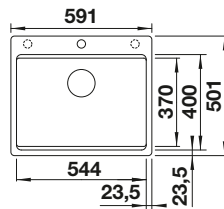

Údaje o rozmeroch a výkresy týkajúce sa jednotlivých modelov a ich výrezov sú k dispozícii online na www.blanco.com.

VOLITELNÉ PRÍSLUŠENSTVO

Kompozitná doska na krájanie z jaseňa
230 700

Odkvapávač
230 734