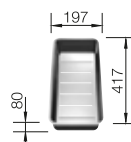

Multifunkčná nerezová miska
227692