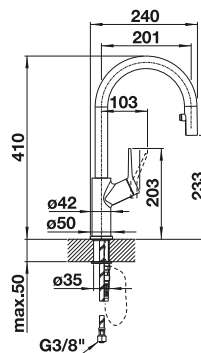

TECHNICKÝ NÁKRES

Prietok 9 l/min pri tlaku 3 bary

V DODÁVKE

- ramienko batérie otočné o 190°
- potrebný otvor pre batériu Ø 35 mm
- kartuša s keramikou vložkou
- perlátor prevzdušňujúci prúd vody
- sprška z pochrómovaného plastu
- skrytá sprška s prepínačom umiestneným na zadnej strane
- nylonom obalená spršková hadica
- závažie pre sprškovú hadicu
- flexibilné prívodové hadičky, dĺžka 500 mm a 1/4" matica
- stabilizačný trojuholník
- sériovo vybavená spätným ventilom, ktorý zabráňuje spätnému toku podľa EN 1717

VOLITELNÉ PRÍSLUŠENSTVO

Filter pre rohový ventil
(1 kus)
128 434

Usmerňovač sprškovej
hadice
511 920

ODPORÚČANÝ DÁVKOVAČ SAPONÁTU

LATO

pozri stranu 415