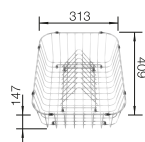

Doska na krájanie
z masívneho buka
218313

262

BLANCO

Doska na krájanie
z kvalitného plastu, biela
217611

Kôš na riad so stojanom
na tanieri (odnímateľný)
507829

BLANCO UNIT S ZIA XL 6 S COMPACT

KANO-S

pozri stranu 387