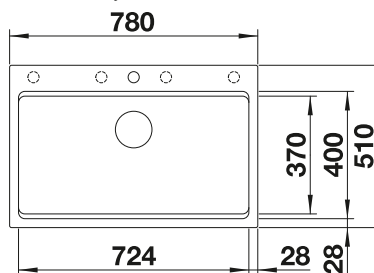

2x ETAGON nerezové
koľajničky

TECHNICKÝ NÁKRES

○ podfrézované otvory na vyklepnutie
Hĺbka vaničky 220 mm

VOLITELNÉ PRÍSLUŠENSTVO

Kompozitná
doska na krájanie z jaseňa
230 700

Odkvapkávač
230 734

BLANCO UNIT S ETAGON 8