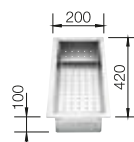

Nerezová miska
219649