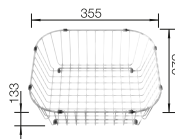

Nerezový kôš na riad

514238