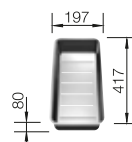

Multifunkčná nerezová miska
227692