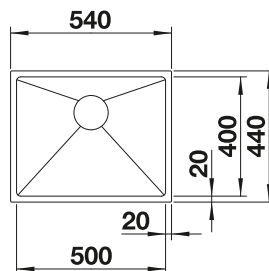

TECHNICKÝ NÁKRES

Hĺbka vaničky 200 mm
Prosím, doobjednajte si odtokovú armatúru.

BLANCO QUATRUS R15-IU - výroba na objednávku, minimálne objednávkové množstvo treba preveriť v BLANCO.