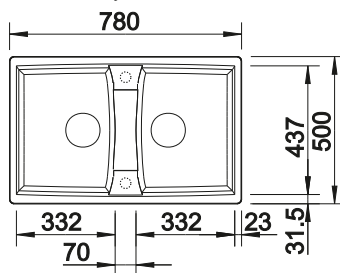

TECHNICKÝ NÁKRES

○ podfrézované otvory na vyklepnutie
Hĺbka vaničky 190/190 mm

VOLITELNÉ PRÍSLUŠENSTVO

Doska na krájanie z masívneho buka 218313

78

BLANCO

Doska na krájanie z kvalitného plastu, biela 217611

Multifunkčný nerezový kôš 223297

BLANCO UNIT S LEXA 8

LINUS-S

pozri stranu 375

FLEXON II Low 80/3

pozri stranu 433