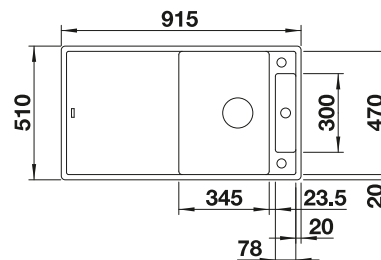

Kompozitná doska na krájanie z jaseňa

Sklenená doska na krájanie, biela

TECHNICKÝ NÁKRES

Hĺbka vaničky 190/40 mm

VOLITELNÉ PRÍSLUŠENSTVO

Multifunkčná nerezová miska
233739

Sklenená doska na krájanie,
biela

Kompozitná doska na
krájanie z jaseňa