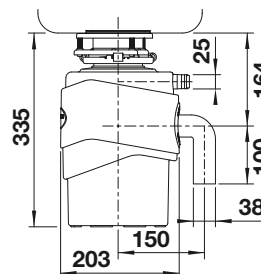

V DODÁVKE

FWD air switch set

Krytka pneuspínača drvičaPVD Steel

Tlmiaca vstupná guma

- odnímateľný regulátor prietoku
- zátka a sitko na zatvorenie odtoku
- spínač vzduchu s krytom z chrómu a ocele PVD
- hadica v tvare L na pripojenie umývačky riadu alebo prepádu
- prepádová prípojka na umývadlá BLANCO
- kľúč na montáž a voľné zablokovanie

VOLITELNÉ PRÍSLUŠENSTVO

Krytka pneuspínača drvičaatin gold
526769

Krytka pneuspínača drvičablack matt
526770

Krytka pneuspínača drvičaPVD steel
526768

Krytka pneuspínača drvičaatin dark steel
527921

Krytka pneuspínača drvičaatin platinum
527922

NOVINKA

NOVINKA