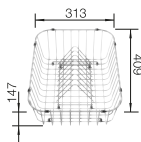

Kôš na riad so stojanom
na tanieri (odnímateľný)
507 829