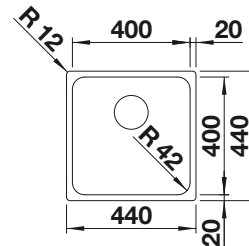

TECHNICKÝ NÁKRES

Hĺbka vaničky 185 mm
Poznámka: V prípade kombinácie dvoch samostatných vaničiek objednajte oddelene prípoje na odpad.