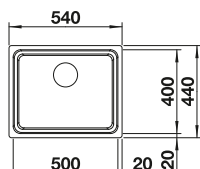

- veľkorysá etážová vanička s rozšírenou funkčnosťou
- integrovaný stupienok vytvára ďalšiu funkčnú úroveň
- inovatívny systémový koncept so všestranne využiteľnými nerezovými koľajničkami ETAGON
- kvalitné vyhotovenie so zakrytým prepadom C-overflow a odtokovou armatúrou InFino – elegantne integrovaná a mimoriadne jednoduchá na údržbu

reddot award 2017 winner

IF - plochý okraj

Nerezové vaničky

3

ROZMER SKRINKY MM

600

ETAGON 500-IF

● hodvábný lesk

521 840

Hĺbka vaničky

190 mm

RÁDIUS VANIČKY