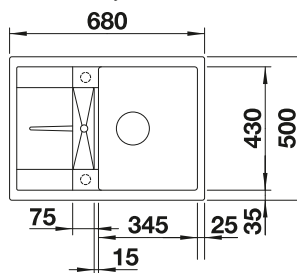

- mladistvý, priamočiary dizajn
- výnimočne priestranná vanička ponúka ešte viac miesta na umývanie
- kompaktná odkvapkávací plocha s integrovaným odtokom
- estetický ploché prevedenie okraja
- obojstranne zabudovateľný s možnosťou zabudovania pod pracovnú dosku

450 Rozmer skrinky mm | Zabudovanie zhora

FARBA	V DODÁVKE	OBOJSTRANNÝ DREZ
čierna	bez excentrického ovládania	525912
antracit	bez excentrického ovládania	519561
sivá skala	bez excentrického ovládania	519562
sivá vulkán	bez excentrického ovládania	527286
biela	bez excentrického ovládania	519565
biela soft	bez excentrického ovládania	527103
tartufo	bez excentrického ovládania	519569
káva	bez excentrického ovládania	519570

450 mm

Silgranitové drezy

5.1

V DODÁVKE

TECHNICKÝ NÁKRES

odtoková armatúra so sitkom 3 1/2"

○ podfrézované otvory na vyklepnutie
Hĺbka vaničky 190/25 mm