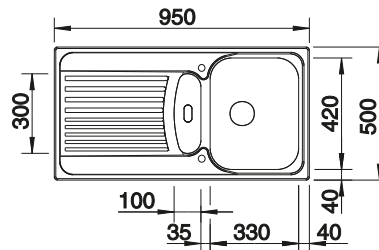

TECHNICKÝ NÁKRES

Hĺbka vaničky 165/40 mm

500 mm

Nerezové drez

6

VOLITELNÉ PRÍSLUŠENSTVO

Doska na krájanie z masívneho buka 218313

322