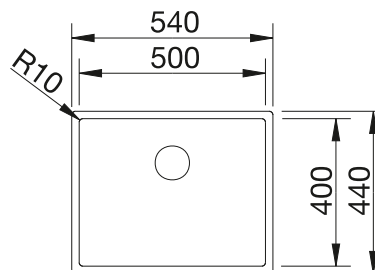

TECHNICKÝ NÁKRES

Hĺbka vaničky 190 mm
Poznámka: Pri montáži kuchynskej batérie, excentrického ovládania alebo dávkovača umývacieho prostriedku do laminátovej pracovnej dosky je nutná pružná tesniaca gumička.