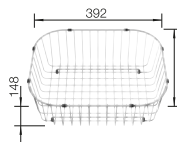

Nerezový kôš na riad 220573