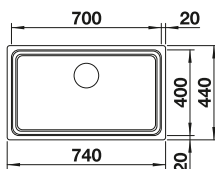

● hodvábný lesk

524 272

Hĺbka vaničky

190 mm

RÁDIUS VANIČKY