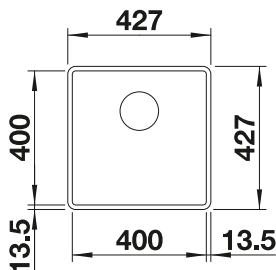

TECHNICKÝ NÁKRES

Hĺbka vaničky 190 mm
Údaje k výrezom pre všetky montážne postupy nájdete medzi našimi súbormi na stiahnutie na internete.

Upozornenie:
Ak je hrúbka pracovnej dosky väčšia ako 15 mm, musí byť na spodnej strane vyrezaný priestor pre prepac.
Podrobnosti o rozmeroch a výkresy týkajúce sa jednotlivých modelov a ich výrezov sú k dispozícii online na www.blanco.com