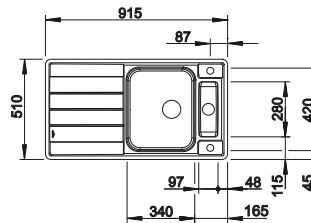

500 mm

Nerezové
drezy

6

VOLITELNÉ PRÍSLUŠENSTVO

Podložka na krájanie

225 469

320

BLANCO

Prelínacia doska, orech

225 331

Multifunkčná nerezová
miska

224 787

BLANCO UNIT S AXIS III 5 S-IF

LINEE-S

pozri stranu 353

SELECT II 50/3

pozri stranu 429

Podrobný rozmer a nákres výrezov nájdete na www.blanco.com.
Informácie o nariadení (EG) 1907/2006 (REACH)