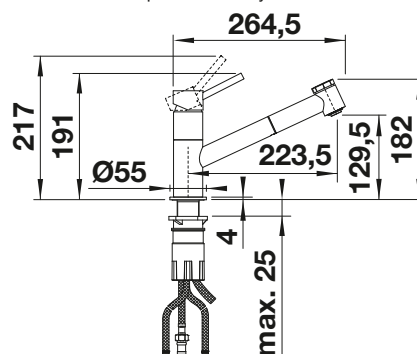

TECHNICKÝ NÁKRES

Prietok 7.65 l/min pri tlaku 3 bary

V DODÁVKE

- ramienko batérie otočné o 120° pre väčší dosah
- potrebný otvor pre batériu Ø 35 mm
- kartuša s keramikou vložkou
- perlátor prevzdušňujúci prúd vody
- sprška z pochrómovaného plastu
- nylonom obalená sprchová hadica
- závažie pre sprškovú hadicu
- flexibilné prívodové hadice, dĺžka 500 mm a 3/4" matica
- stabilizačný trojuholník na zvýšenie stability batérie pri zabudovaní do nerezových drezov
- so spätným ventilom, ktorý zabraňuje spätnému toku v súlade s normou EN 1717

** K DISPOZÍCII OD MARCA 2025

VOLITELNÉ PRÍSLUŠENSTVO

Filter pre rohový ventil (1 kus) 128434	Usmerňovač sprškovej hadice 511920

ODPORÚČANÝ DÁVKOVAČ SAPONÁTU

LATO

pozri stranu 415