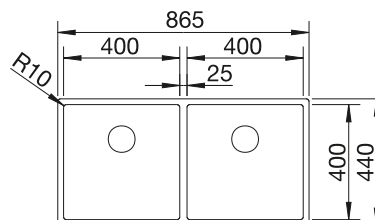

TECHNICKÝ NÁKRES

Hĺbka vaničky 190/190 mm
Poznámka: Pri montáži kuchynskej batérie, excentrického ovládania alebo dávkovača umývacieho prostriedku do laminátovej pracovnej dosky je nutná pružná tesniaca gumička.