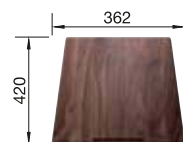

VOLITELNÉ PRÍSLUŠENSTVO

Doska na krájanie, orech, s nerez. úchytom
223074