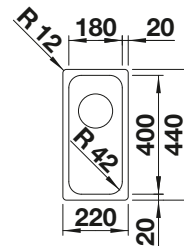

TECHNICKÝ NÁKRES

Hĺbka vaničky 125 mm
Poznámka: V prípade kombinácie dvoch samostatných vaničiek objednať oddelene prípoje na odpad.