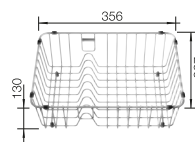

Kôš na riad

231693