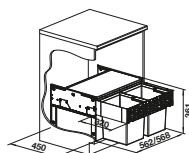

V DODÁVKE

výsuvný systém na pripojenie spredu, kryt systému, nádoby 2 x 17 l

POZNÁMKA K INŠTALÁCII

- Montážna výška 361 mm, montážna hĺbka 320 mm, nutný vnútorný rozmer skrinky pre pojazdy 450 mm, hrúbka stien skrinky 16 mm alebo 19 mm.
- Pre skrinky s hrúbkou stien 18 mm je nutné samostatne objednať dištančné podložky 243 513.
- Sú potrebné čelné dvierka bez pántov a otvorov. Dbajte na umiestnenie úchyty.
- Vhodné aj na montáž do spodných skriniek s kazetovými dverami od šírky rámu 40 mm.
- Pri plánovaní je potrebné zohľadniť montážnu výšku košového systému, montážnu hĺbku drezu a z toho vyplývajúci minimálny rozmer spodnej skrinky.
- Minimálna hĺbka zabudovania v kombinácii s batériou BLANCO TAMPERA Hot: 550 mm.
- Minimálna odporúčaná výška sokla na zabudovanie systému MOVEX: 100 mm.

VOLITELNÉ PRÍSLUŠENSTVO

MOVEX

519357