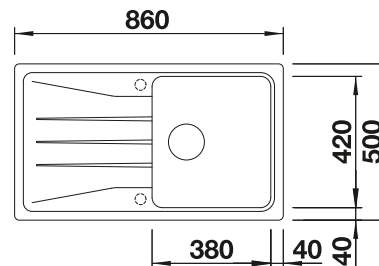

- moderný a jedinečný vzhľad
- priestraná vanička ponúka dostatok miesta pri umývaní
- veľkorysá, výrazná plocha pre batériu
- špeciálne upravený pre spodné skrinky o šírke 50 cm
- objostranne zabudovateľný

500

Rozmer
skrinky mm

Zabudovanie
zhora

FARBA	V DODÁVKE	OBOJSTRANNÝ DREZ
čierna	bez excentrického ovládania	525972
antracit	bez excentrického ovládania	519671
sivá skala	bez excentrického ovládania	519672
sivá vulkán	bez excentrického ovládania	527334
biela	bez excentrického ovládania	519674
biela soft	bez excentrického ovládania	527151
tartufo	bez excentrického ovládania	519678
káva	bez excentrického ovládania	519679

V DODÁVKE

odtoková armatúra so sitkom 3 1/2"

TECHNICKÝ NÁKRES

○ podfrézované otvory na vyklepnutie
Hĺbka vaničky 190 mm