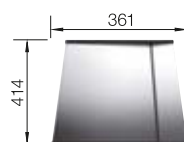

Samostatný nerezový odkvapkávač
223 067