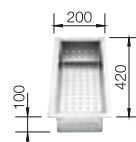

VOLITELNÉ PRÍSLUŠENSTVO

Nerezová miska
219649