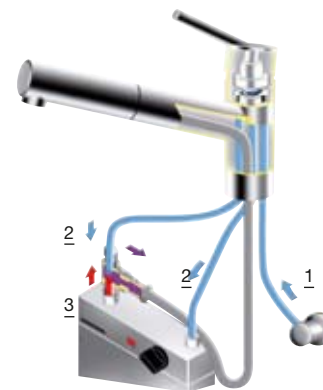

2 Studená voda

3 Teplá voda