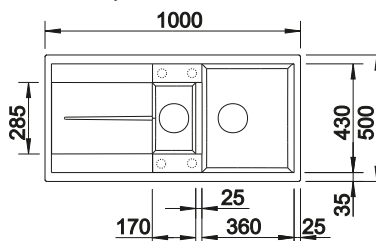

TECHNICKÝ NÁKRES

○ podfrézované otvory na vyklepnutie
Hĺbka vaničky 190/145 mm

VOLITELNÉ PRÍSLUŠENSTVO

Doska na krájanie z masívneho buka 218313

Doska na krájanie z kvalitného plastu, biela 217611

Multifunkčný nerezový kôš 223297

BLANCO UNIT S METRA 6 S

LINUS-S

pozri stranu 375

SELECT II 60/3

pozri stranu 426