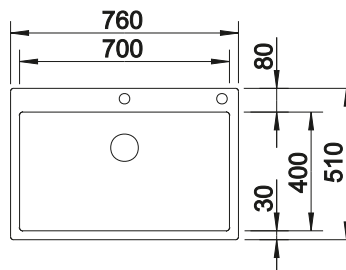

TECHNICKÝ NÁKRES

Hĺbka vaničky 190 mm

VOLITELNÉ PRÍSLUŠENSTVO

Doska na krájanie, orech, s nerez. úchytom
223074

Samostatný nerezový odkvapkávač
223067

Multifunkčný nerezový kôš
223297

BLANCO UNIT S CLARON 700-IF/A DURINOX

drink.filter EVOL-S Pro

pozri stranu 334

SOLON-IF

pozri stranu 439