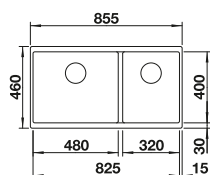

- drezy pod pracovnú dosku spĺňajúce aj vysoké kreatívne nároky
- nadčasovo elegantný, rovný tvar vaničky
- 2 v 1: dvojvanička, jeden výrez a len jedna montáž
- kompletný systém pre všestranné plány s dvomi veľkými vaničkami
- kvalitné vyhotovenie so zakrytým prepadom C-overflow a odtokovou armatúrou InFino – elegantne integrovaná a mimoriadne jednoduchá na údržbu

Zabudovanie pod
pracovnú dosku

ROZMER SKRINKY MM	900	900
SUBLINE-U	480/320-U	800-U
	Vanička vľavo	
čierna	525 993	526 005
antracit	523 584	523 141
sivá skala	523 585	523 142
sivá vulkán	527 351	527 357
biela	523 588	523 145
biela soft	527 168	527 174
tartufo	523 591	523 148
káva	523 593	523 150
Hĺbka vaničky	200/200 mm	220 mm
RÁDIUS VANIČKY		
Polomer výrezu: 10 mm		
POZNÁMKA K INŠTALÁCII		Upozornenie: V prípade kombinácie dvoch samostatných vaničiek si objednajete oddelene prípoje na odpad.
V DODÁVKE InFino manuálna bez excentrického ovládania		odtoková armatúra so sitkom InFino 3 1/2", sada úchyto