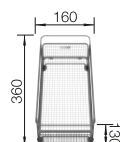

Multifunkčný nerezový kôš
223 297