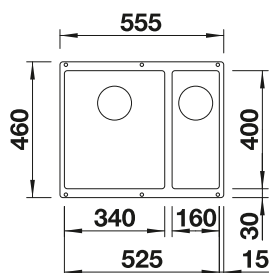

TECHNICKÝ NÁKRES

Hĺbka vaničky 190/130 mm
Polomer výrezu: 10 mm

Poznámka: Komponenty odtoku sa musia objednávať samostatne.

pozri stranu