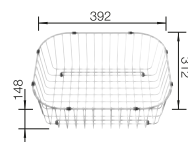

VOLITELNÉ PRÍSLUŠENSTVO

Nerezový kôš na riad

220573