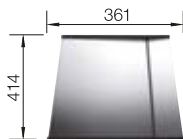

222

BLANCO

Podrobný rozmer a náčres výrezov nájdete na www.blanco.com.
Informácie o nariadení (EG) 1907/2006 (REACH)