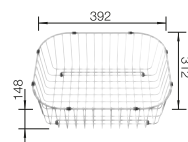

TECHNICKÝ NÁKRES

Hĺbka vaničky 165/30 mm
Výrez podľa šablóny.

900x900 mm

Nerezové drezy

6

VOLITELNÉ PRÍSLUŠENSTVO

Nerezový kôš na riad

220573