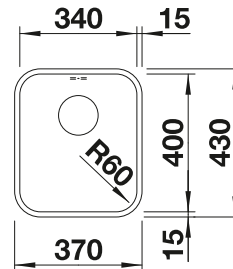

TECHNICKÝ NÁKRES

Hĺbka vaničky 175 mm
Poznámka: Je nutné doobjednať si prepojenie vaničiek, pokiaľ kombinujete dve samostatné jednovaničky.