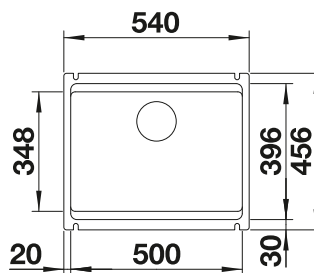

- veľkorysá etážová vanička s rozšírenou funkčnosťou
- integrovaný stupeň vytvára dodatočnú funkčnú úroveň
- inovatívna systémová koncepcia so všestranne využiteľnými ETAGON nerezovými kolajničkami
- kvalitné vyhotovenie s prepadom C-overflow a odtokovou armatúrou InFino – elegantne integrovaná a mimoriadne jednoduchá na údržbu

600 Rozmer skrinky mm

Zabudovanie pod pracovnú dosku

FARBA	V DODÁVKE	
čierna	bez excentrického ovládania, s príslušenstvom	525 155
bazalt	bez excentrického ovládania, s príslušenstvom	525 154
krištáľovo biela, lesklá	bez excentrického ovládania, s príslušenstvom	525 149
magnólia, lesklá	bez excentrického ovládania, s príslušenstvom	525 150

V DODÁVKE		TECHNICKÝ NÁKRES

2x ETAGON nerezové kolajničky, odtoková armatúra so sítkom InFino 3 ½", sada úchyto

Hĺbka vaničky 200 mm
Údaje k výrezom pre všetky montážne postupy nájdete medzi našimi súbormi na stiahnutie na internete.