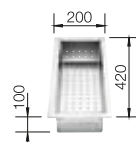

BLANCO UNIT S CLARON 340-IF

drink.filter EVOL-S Pro
pozri stranu 334

FLEXON II 30/2
pozri stranu 432