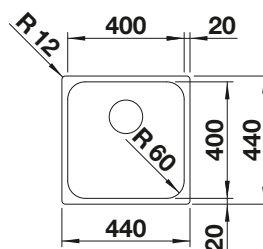

TECHNICKÝ NÁKRES

Hĺbka vaničky 175 mm
Na montáž kuchynskej batérie, excentrického ovládania alebo dávkovača umývacieho prostriedku do laminátovej dosky nájdete na str. 381 flexibilnú tesniacu gumičku.
Údaje k výrezom pre všetky montážne postupy nájdete medzi našimi súborními na stiahnutie na internete.