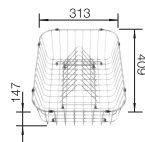

Doska na krájanie z masívneho buka 218313

280

BLANCO

Doska na krájanie z kvalitného plastu, biela 217611

Kôš na riad so stojanom na tanieri (odnímateľný) 507829

BLANCO UNIT S ZIA 45 S COMPACT

KANO

pozri stranu 389