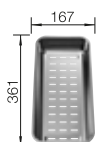

Kompozitná
doska na krájanie z jaseňa
229411

Multifunkčná nerezová
miska
223077

248

BLANCO

BLANCO UNIT S ZENAR XL 6 S

AVONA-S

BOTTON II 30/2

pozri stranu 359