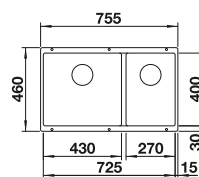

SUBLINE-U SILGRANIT

- drezy pod pracovnú dosku spĺňajúce aj vysoké kreatívne nároky
- nadčasovo elegantný, rovný tvar vaničky
- 2 v 1: dvojvanička, jeden výrez a len jedna montáž
- kompletný systém pre všestranné plány s veľkými i malými vaničkami
- kvalitné vyhotovenie so zakrytým prepadom C-overflow a odtokovou armatúrou InFino – elegantne integrovaná a mimoriadne jednoduchá na údržbu

Zabudovanie pod
pracovnú dosku

ROZMER SKRINKY MM

800

SUBLINE-U

350/350-U

800

430/270-U

Vanička vľavo

čierna

525 987

525 991

antracit

523 574

523 151

sivá skala

523 575

523 152

sivá vulkán

527 347

527 350

biela

523 578

523 155

biela soft

527 164

527 167

tartufo

523 581

523 158

káva

523 583

523 160

Hĺbka vaničky

200/200 mm

200/200 mm

RÁDIUS VANIČKY

odtoková armatúra so sitkom InFino 2 x 3 1/2", sada úchyty

V DODÁVKE

InFino manuálna bez
excentrického ovládania

Poznámka k inštalácii :
Polomer výrezu: 10 mm

VOLITELNÉ PRÍSLUŠENSTVO

Nerezové koľajničky

235 906

Kompozitná
doska na krájanie z jaseňa

230 700

Sklenená doska na krájanie
strieborná

227 697

BLANCO UNIT S SUBLINE-U

LINUS-S

pozri stranu 375

FLEXON II Low 80/3

pozri stranu 433