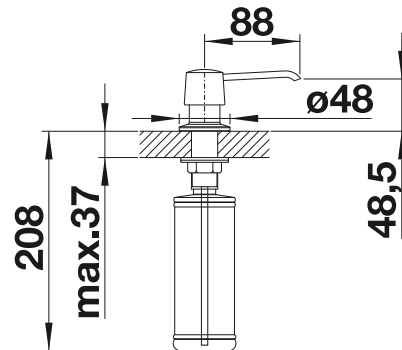

TECHNICKÝ NÁKRES

- je potrebný otvor $\varnothing$ 35 mm
- objem nádoby: 300 ml