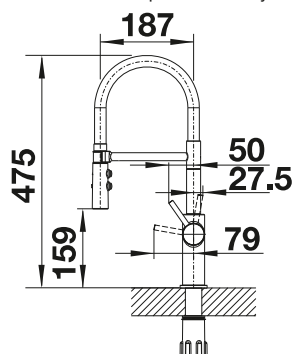

TECHNICKÝ NÁKRES

Prietok 7.9 l/min pri tlaku 3 bary

V DODÁVKE

- ramienko batérie otočné o 360°
- potrebný otvor pre batériu Ø 35 mm
- kartuša s keramikovou vložkou
- plastová sprška
- čierna hadica zo silikónu
- flexibilné privodové hadičky, dĺžka 700 mm a 3/8" matica
- perlátor prevzdušňujúci prúd vody
- stabilizačný trojuholník
- sériovo vybavená spätným ventilom, ktorý zabraňuje spätnému toku podľa EN 1717

VOLITELNÉ PRÍSLUŠENSTVO

Filter pre rohový ventil
(1 kus)
128434

Podrobný rozmer a náčrt výrezov nájdete na www.blanco.com.
Informácie o nariadení (EG) 1907/2006 (REACH)

ODPORÚČANÝ DÁVKOVAČ SAPONÁTU

LATO

pozri stranu 415