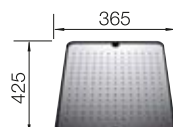

Odkvapkávacia vaňa s nerezovou vložkou
513 485