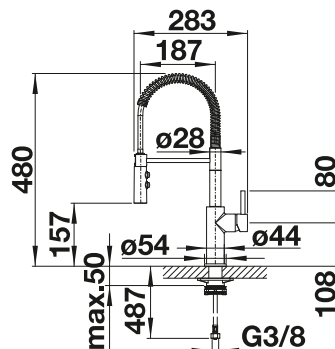

TECHNICKÝ NÁKRES

Prietok 8.35 l/min pri tlaku 3 bary

V DODÁVKE

- ramienko batérie otočné o 360°
- potrebný otvor pre batériu Ø 35 mm
- kartuša s keramikou vložkou
- perlátor prevzdušňujúci prúd vody
- sprška z pochrómovaného plastu
- kovom obalená spršková hadica
- flexibilné prívodové hadičky, dĺžka 700 mm a 3/4" matica
- stabilizačný trojuholník
- sériovo vybavená spätným ventilom, ktorý zabraňuje spätnému toku podľa normy EN 1717

VOLITELNÉ PRÍSLUŠENSTVO

Filter pre rohový ventil
(1 kus)
128434

ODPORÚČANÝ DÁVKOVAČ SAPONÁTU

LATO

pozri stranu 415

Podrobný rozmer a náčrt výrezov nájdete na www.blanco.com.
Informácie o nariadení (EG) 1907/2006 (REACH)