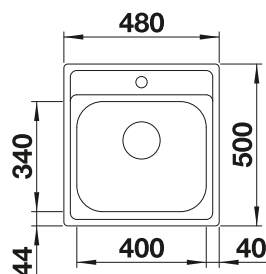

Hĺbka vaničky 158 mm
Údaje k výrezom pre všetky montážne postupy nájdete medzi našimi súborními na stiahnutie na internete.

VOLITELNÉ PRÍSLUŠENSTVO

Doska na krájanie z masívneho buka 218313

Doska na krájanie z kvalitného plastu, biela 217611