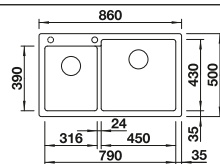

PLEON 9 SILGRANIT

- nadčasovo elegantný, rovný tvar
- veľký priestor pre batériu a štíhla montážna hrana
- ľahko umývateľný, plynulý prechod od okraja drezu k priestoru pre batériu
- kvalitné prevedenie s prekrytým C-overflow prepacom a InFino odtokovou armatúrou – elegantne integrovaná a mimoriadne jednoduchá na údržbu

Zabudovanie
zhora

ROZMER SKRINKY MM

900

900

PLEON 9

Vanička vpravo

Vanička vľavo

čierna

525 958

527 636

antracit

523 057

527 637

sivá skala

523 058

527 638

sivá vulkán

527 325

527 639

biela

523 061

527 640

biela soft

527 142

527 641

tartufo

523 064

527 642

káva

523 066

527 643

Hĺbka vaničky

220/220 mm

220/220 mm

podfrezované otvory na
vyklepnutie

RÁDIUS VANIČKY

V DODÁVKE
InFino manuálna bez
excentrického ovládania

odtoková armatúra so sitkom InFino 2 x 3 1/2"

VOLITELNÉ PRÍSLUŠENSTVO

Doska na krájanie
z masívneho buka
218313

Doska na krájanie
z kvalitného plastu, biela
217611

Rohová miska
235 866

BLANCO UNIT S PLEON 9

LINUS-S

pozri stranu 375

BOTTON II 30/2

pozri stranu 438