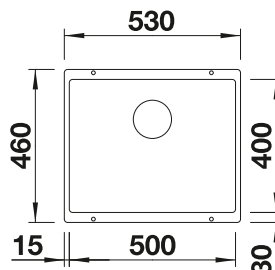

TECHNICKÝ NÁKRES

Hĺbka vaničky 190 mm
Polomer výrezu: 10 mm

Poznámka: Komponenty odtoku sa musia objednávať samostatne.
Poznámka: V prípade kombinácie dvoch samostatných vaničiek objedajte oddelene prípoje na odpad.

pozri stranu