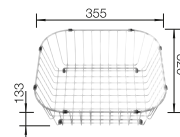

Nerezový kôš na riad

514238