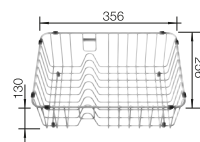

VOLITELNÉ PRÍSLUŠENSTVO

Kôš na riad

231 693