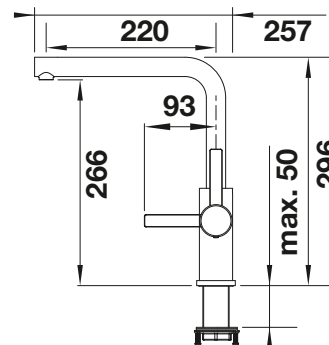

TECHNICKÝ NÁKRES

Prietok 10.7 l/min pri tlaku 3 bary

V DODÁVKE

- ramienko batérie otočné o 360°
- potrebný otvor pre batériu Ø 35 mm
- kartuša s keramikou vložkou
- perlátor prevzdušňujúci prúd vody
- flexibilné prívodové hadičky, dĺžka 700 mm a 3/8" matica
- stabilizačný trojuholník

VOLITELNÉ PRÍSLUŠENSTVO

Filter pre rohový ventil
(1 kus)
128434

Podrobný rozmer a náčrt výrezov nájdete na www.blanco.com.
Informácie o nariadení (EG) 1907/2006 (REACH)

ODPORÚČANÝ DÁVKOVAČ SAPONÁTU

PIONA

pozri stranu 414