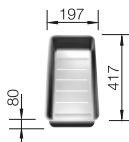

Multifunkčná nerezová miska
227 692