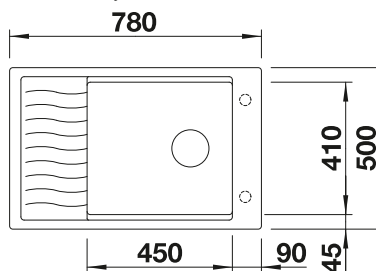

TECHNICKÝ NÁKRES

○ podfrézované otvory na vyklepnutie
Hĺbka vaničky 190 mm

VOLITELNÉ PRÍSLUŠENSTVO

Doska na krájanie z masívneho buka 218313

254

BLANCO

Doska na krájanie z kvalitného plastu, biela 217611

Multifunkčná miska 227 689

BLANCO UNIT S ELON XL 6 S

CARENA-S Vario
pozri stranu 369

SELECT II XL 60/3 Orga
pozri stranu 425

Podrobný rozmer a náčres výrezov nájdete na www.blanco.com.
Informácie o nariadení (EG) 1907/2006 (REACH)