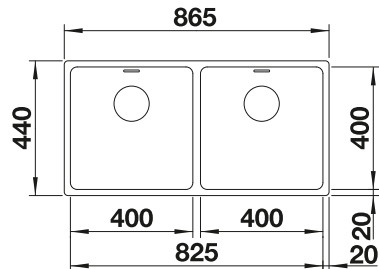

TECHNICKÝ NÁKRES

Hĺbka vaničky 190/190 mm
Údaje k výrezom pre všetky montážne postupy nájdete medzi našimi súborní na stiahnutie na internete.