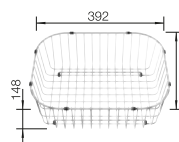

450 mm

Nerezové
drezy

6

VOLITELNÉ PRÍSLUŠENSTVO

Doska na krájanie
z masívneho buka
218313

Doska na krájanie
z kvalitného plastu, biela
217611

Nerezový kôš na riad
220573

BLANCO UNIT S TIPO 45 S