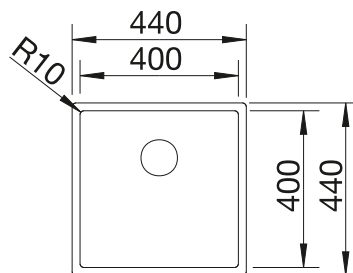

TECHNICKÝ NÁKRES

Hĺbka vaničky 190 mm
Poznámka: Pri montáži kuchynskej batérie, excentrického ovládania alebo dávkovača umývacieho prostriedku do laminátovej pracovnej dosky je nutná pružná tesniaca gumička.