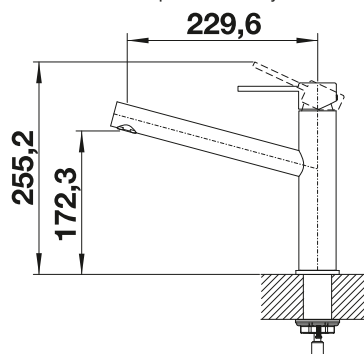

TECHNICKÝ NÁKRES

Prietok 13.2 l/min pri tlaku 3 bary

V DODÁVKE

- perlátor prevzdušňujúci prúd vody
- ramienko batérie otočné o 360°
- potrebný otvor pre batériu Ø 35 mm
- kartuša s keramikovou vložkou
- flexibilné prívodové hadičky, dĺžka 700 mm a 3/8" matica
- stabilizačný trojuholník

VOLITELNÉ PRÍSLUŠENSTVO

Filter pre rohový ventil
(1 kus)
128 434

Sada regulátorov prúdu pre
čistý a perlivý prúd vody
521 746

380

BLANCO

ODPORÚČANÝ DÁVKOVAČ SAPONÁTU

PIONA

pozri stranu 414

Podrobný rozmer a náčrt výrezov nájdete na www.blanco.com.
Informácie o nariadení (EG) 1907/2006 (REACH)