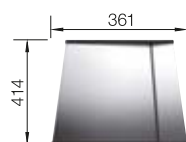

Samostatný nerezový odkvapkávač
223 067