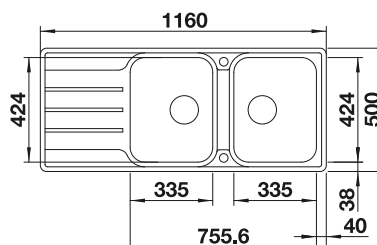

TECHNICKÝ NÁKRES

Hĺbka vaničky 205/205 mm
Údaje k výrezom pre všetky montážne postupy nájdete medzi našimi súbormi na stiahnutie na internete.