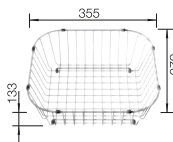

V prípade kombinácie dvoch samostatných vaničiek objednáte oddelene prípoje na odpad.

VOLITELNÉ PRÍSLUŠENSTVO

Kompozitná doska na krájanie z bambusu
239 449

204

BLANCO

Nerezový kôš na riad
514 238

Odkvapkač
230 734