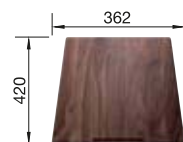

VOLITELNÉ PRÍSLUŠENSTVO

Doska na krájanie, orech, s nerez. úchytom
223 074