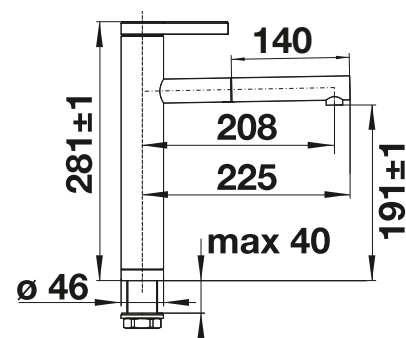

TECHNICKÝ NÁKRES

Prietok 11.5 l/min pri tlaku 3 bary

V DODÁVKE

- ramienko batérie otočné o 130°
- potrebný otvor pre batériu Ø 35 mm
- kartuša s keramickou vložkou
- perlátor prevzdušňujúci prúd vody
- kovová sprška
- kovom obalená spršková hadica
- závažie pre sprškovú hadicu
- flexibilné prívodové hadičky, dĺžka 500 m a 3/8" matica
- stabilizačný trojuholník
- sériovo vybavená spätným ventilom, ktorý zabraňuje spätnému toku podľa EN 1717

VOLITELNÉ PRÍSLUŠENSTVO

Filter pre rohový ventil
(1 kus)
128 434

Usmerňovač sprškovej
hadice
511 920

ODPORÚČANÝ DÁVKOVAČ SAPONÁTU

PIONA

pozri stranu 414