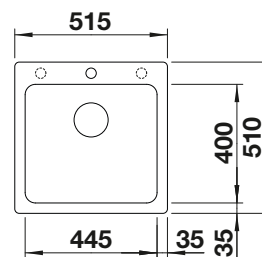

TECHNICKÝ NÁKRES

○ podfrézované otvory na vyklepnutie
Hĺbka vaničky 200 mm

VOLITELNÉ PRÍSLUŠENSTVO

Doska na krájanie
z masívneho buka
225362

Mriežka do vaničky
234795

Doska na krájanie
z kvalitného plastu, biela
210521

BLANCO UNIT S NAYA 5

KANO

pozri stranu 389

BOTTON Pro 45/2 Manual

pozri stranu 437