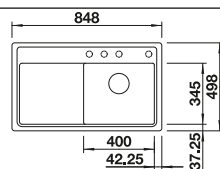

odtoková armatúra so sitkom InFino 3 ½'' s excentrickým ovládaním (vršok excentra) hlavnej vaničky

V DODÁVKE

InFino s excentrickým
ovládaním

Poznámka k inštalácii :

Údaje k výrezom pre všetky montážne postupy nájdete medzi našimi súbormi na stiahnutie na internete.

VOLITELNÉ PRÍSLUŠENSTVO

Kompozitná
doska na krájanie z jaseňa
229 421

Doska na krájanie z čierneho
satinovaného skla
224 629

Multifunkčná nerezová
miska
223 077