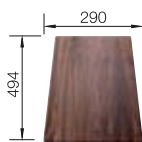

Podrobný rozmer a nákras výrezov nájdete na www.blanco.com.
Informácie o nariadení (EG) 1907/2006 (REACH)