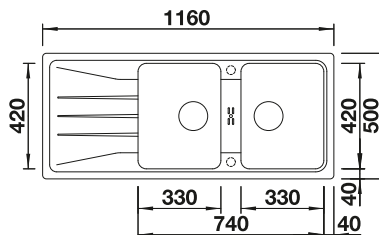

- moderný a jedinečný vzhľad
- dve rovnako veľké priestranné vaničky pre vysoký komfort pri umývaní
- harmonicky integrovaný a prehĺbený prídavný odtok v priestore pre batériu
- veľkorysý, výrazne profilovaný priestor pre batériu
- špeciálne upravený pre spodné skrinky o šírke 80 cm
- objostranne zabudovateľný

800

Rozmer
skrinky mm

Zabudovanie
zhora

FARBA	V DODÁVKE	OBOJSTRANNÝ DREZ
čierna	bez excentrického ovládania	525979
antracit	bez excentrického ovládania	519698
sivá skala	bez excentrického ovládania	519699
sivá vulkán	bez excentrického ovládania	527339
biela	bez excentrického ovládania	519701
biela soft	bez excentrického ovládania	527156
tartufo	bez excentrického ovládania	519705
káva	bez excentrického ovládania	519706

800 mm

Silgranitové
drezy

5.1

V DODÁVKE

odtoková armatúra so sitkom 2 x 3 1/2"

TECHNICKÝ NÁKRES

1. podfrézované otvory na vyklepnutie
2. Hĺbka vaničky 190/190 mm