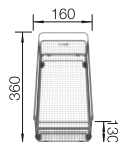

Multifunkčný nerezový kôš 223297