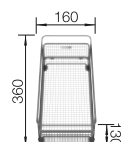

Multifunkčný nerezový kôš
223 297