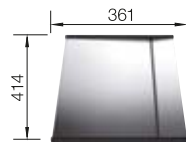

Samostatný nerezový odkvapávač
223067