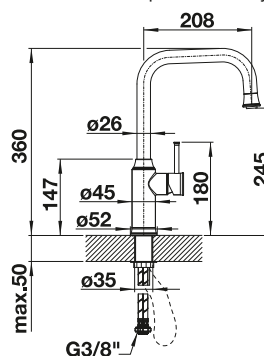

S výsuvnou sprškou

PVD

 satin gold	526 687
--	---------

KOVOVÝ POVRCH

 chróm	521 288
---	---------

TECHNICKÝ NÁKRES

Prietok 8.4 l/min pri tlaku 3 bary

V DODÁVKE