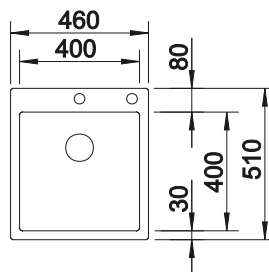

TECHNICKÝ NÁKRES

Hĺbka vaničky 190 mm

VOLITELNÉ PRÍSLUŠENSTVO

Doska na krájanie, orech, s nerez. úchytom
223074

Samostatný nerezový odkvapkávač
223067

Skladacia podložka
238482

BLANCO UNIT S CLARON 400-IF/A DURINOX

drink.filter EVOL-S Pro

pozri stranu 334

SOLON-IF

pozri stranu 439