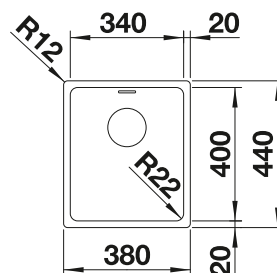

TECHNICKÝ NÁKRES

Hĺbka vaničky 190 mm
Poznámka: Pri montáži kuchynskej batérie, excentrického ovládania alebo dávkovača umývacieho prostriedku do laminátovej pracovnej dosky je nutná pružná tesniaca páska.

Údaje k výrezom pre všetky montážne postupy nájdete medzi našimi súbormi na stiahnutie na internete.