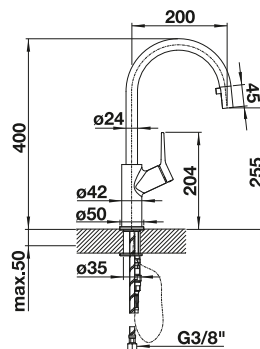

TECHNICKÝ NÁKRES

Prietok 9.14 l/min pri tlaku 3 bary