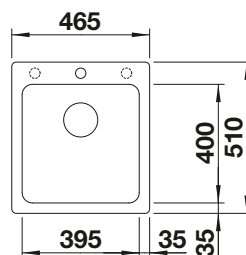

TECHNICKÝ NÁKRES

○ podfrézované otvory na vyklepnutie
Hĺbka vaničky 200 mm

VOLITELNÉ PRÍSLUŠENSTVO

Doska na krájanie
z masívneho buka
225362

Mriežka do vaničky
234795

Doska na krájanie
z kvalitného plastu, biela
210521

BLANCO UNIT S NAYA 45

KANO

pozri stranu 389

BOTTON II 30/2

pozri stranu 438