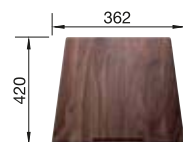

VOLITELNÉ PRÍSLUŠENSTVO

Doska na krájanie, orech, s nerez. úchytom
223 074