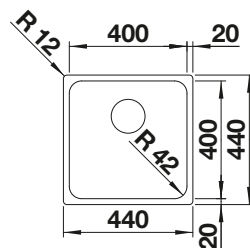

TECHNICKÝ NÁKRES

Hĺbka vaničky 185 mm
Poznámka: Pri montáži kuchynskej batérie, excentrického ovládania alebo dávkovača umývacieho prostriedku do laminátovej pracovnej dosky je nutná pružná tesniaca páska.

V prípade kombinácie dvoch samostatných vaničiek objednáte oddelene prípoje na odpad.