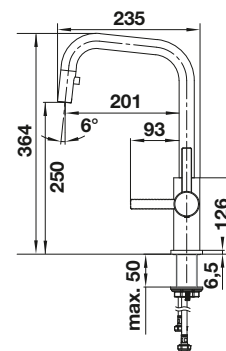

TECHNICKÝ NÁKRES

Prietok 9.9 l/min pri tlaku 3 bary