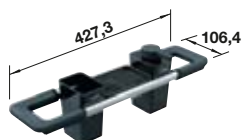

WORKTOP ORGANIZER MAIN SET

- Worktop Organizer Main Set
- K dispozícii na zakúpenie u vášho partnera BLANCO
- čierno-šedá
- hliník, 100% GRS recyklovaný plast
- 130 x 106.4 x 427.3 mm

527 448