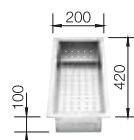

Nerezová miska
219 649