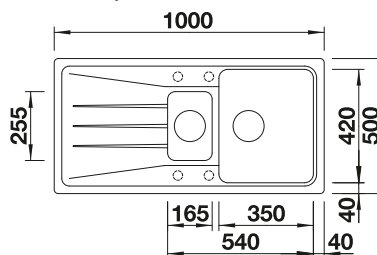

- moderný a jedinečný vzhľad
- pohodlná manipulácia vďaka priestranej hlavnej vaničke a praktickej prídavnej vaničke
- veľkorysá, výrazná plocha pre batériu
- špeciálne upravený pre spodné skrinky o šírke 60 cm

600

Rozmer
skrinky mm

Zabudovanie
zhora

FARBA	V DODÁVKE	OBOJSTRANNÝ DREZ
čierna	bez excentrického ovládania, bez príslušenstva	525975
antracit	bez excentrického ovládania, bez príslušenstva	519852
sivá skala	bez excentrického ovládania, bez príslušenstva	519853
sivá vulkán	bez excentrického ovládania, bez príslušenstva	527337
biela	bez excentrického ovládania, bez príslušenstva	519855
biela soft	bez excentrického ovládania, bez príslušenstva	527154
tartufo	bez excentrického ovládania, bez príslušenstva	519858
káva	bez excentrického ovládania, bez príslušenstva	519859

600 mm

Silgranitové
drezy

5.1

V DODÁVKE

odtoková armatúra so sitkom 2 x 3 1/2"

TECHNICKÝ NÁKRES

1. podfrézované otvory na vyklepnutie
2. Hĺbka vaničky 190/120 mm