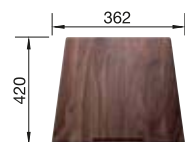

VOLITELNÉ PRÍSLUŠENSTVO

Doska na krájanie, orech, s nerez. úchytom
223 074