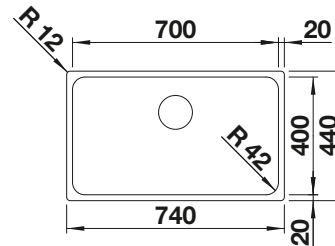

VOLITELNÉ PRÍSLUŠENSTVO

Kompozitná doska na krájanie z bambusu
239 449

Nerezový kôš na riad
514 238

Odkvapkávač
230 734

BLANCO UNIT S SOLIS 700-U

CANDOR-S

pozri stranu 381

FLEXON II Low 80/3

pozri stranu 433