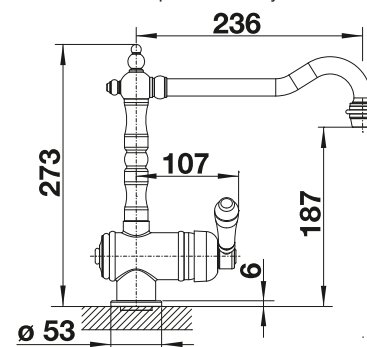

- klasické prevedenie
- obzvlášť ladí s domácnosťou vo vidieckom štýle
- pohodlné ovládanie jednou rukou

F Bez spršky

PVD

satín gold 526688

KOVOVÝ POVRCH

chróm 515990

TECHNICKÝ NÁKRES

Prietok 13.7 l/min pri tlaku 3 bary