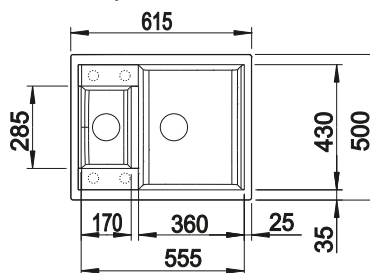

TECHNICKÝ NÁKRES

○ podfrézované otvory na vyklepnutie
Hĺbka vaničky 190/130 mm

VOLITELNÉ PRÍSLUŠENSTVO

Doska na krájanie
z masívneho buka
218313

Doska na krájanie
z kvalitného plastu, biela
217611

Multifunkčná nerezová
miska
217796

BLANCO UNIT S METRA 6

LINUS-S

pozri stranu 375

SELECT II 60/2

pozri stranu 426