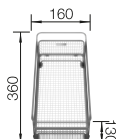

Multifunkčný nerezový kôš
223 297