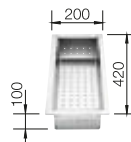

Nerezová miska
219649