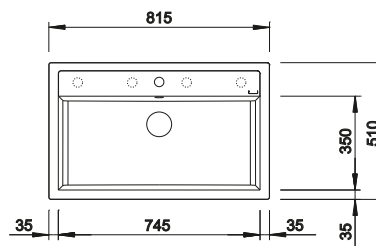

TECHNICKÝ NÁKRES

○ podfrézované otvory na vyklepnutie
Hĺbka vaničky 190 mm

VOLITELNÉ PRÍSLUŠENSTVO

Doska na krájanie
z masívneho buka
232 817

Rohová miska
235 866

Kôš na riad so stojanom
na tanieri (odnímateľný)
507 829

BLANCO UNIT S DALAGO 8

KANO-S

pozri stranu 387

SOLON-IF

pozri stranu 439