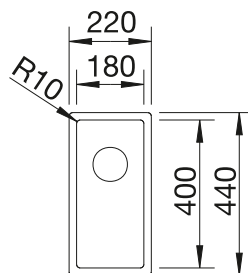

TECHNICKÝ NÁKRES

Hĺbka vaničky 130 mm
Poznámka: Pri montáži kuchynskej batérie, excentrického ovládania alebo dávkovača umývacieho prostriedku do laminátovej pracovnej dosky je nutná pružná tesniaca gumička.

VOLITELNÉ PRÍSLUŠENSTVO

Nerezová miska
219649

Samostatný nerezový odkvapkávač
223067

Nerezové koľajničky
235906