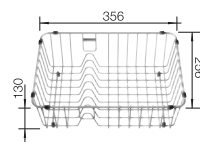

VOLITELNÉ PRÍSLUŠENSTVO

Koš na riad	Odkvapkávač	Odtoková armatúra
231 693	230 734	236 264