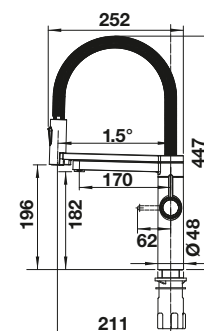

- semi-Profi batéria 3 v 1: studená, teplá a filtrovaná voda
- click & touch: nastavenie množstva filtrovanej vody vďaka presnému otočnému excentru a intuitívne dotykové ovládanie pre spotrebu vody presne podľa potreby
- kvalitný viacstupňový filter BWT na redukovanie vodného kameňa a vylepšenie chuti
- samostatný výtok na filtrovanú pitnú vodu
- dvojrúrovňová sprška s presným magnetickým držiakom

Filter

Objem

Zdroj napätia

PVD

	PVD steel	526 311
	satin gold	527 430

ŠPECIÁLNE FARBY

	čierna matná	526 636

V DODÁVKE

BLANCO Drink Filter Soft L

Filtračná hlava

TECHNICKÝ NÁKRES

Prietok 9.2 l/min pri tlaku 3 bary