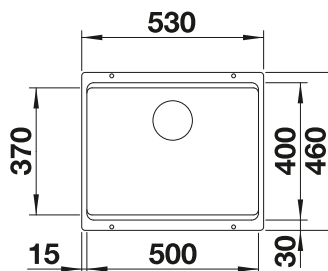

TECHNICKÝ NÁKRES

Hĺbka vaničky 200 mm
Polomer výrezu: 20 mm

Poznámka: Komponenty odtoku sa musia objednávať samostatne.