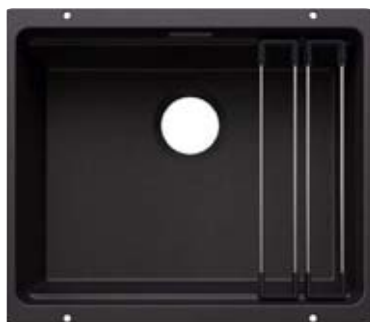

ALTA-S II

pozri stranu 361

SOLON-IF

pozri stranu 439

ETAGON 500-U PRE FAREBNÉ PRÍSLUŠENSTVO SILGRANIT

- veľkorysá etážová vanička s prídavnou funkčnosťou
- integrovaný stupeň vytvára ďalšiu funkčnú úroveň
- inovatívna systémová koncepcia s mnohostranne použiteľnými koľajničkami ETAGON
- kvalitné vyhotovenie so zakrytým prepadom C-overflow a odtokovou armatúrou InFino – elegantne integrovaná a jednoduchá na údržbu