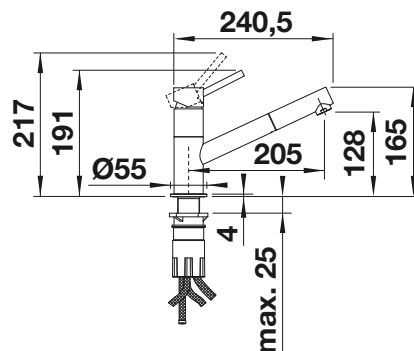

TECHNICKÝ NÁKRES

Prietok 9.3 l/min pri tlaku 3 bary

V DODÁVKE

- ramienko batérie otočné o 120°
- potrebný otvor pre batériu Ø 35 mm
- kartuša s keramickou vložkou
- perlátor prevzdušňujúci prúd vody
- sprška z pochrómovaného plastu
- nylonom obalená spršková hadica
- závažie pre sprškovú hadicu
- flexibilné prívodové hadičky, dĺžka 500 m a 3/8" matica
- stabilizačný trojuholník
- sériovo vybavená spätným ventilom, ktorý zabraňuje spätnému toku podľa EN 1717

VOLITELNÉ PRÍSLUŠENSTVO

Filter pre rohový ventil
(1 kus)
128 434

Sada regulátorov prúdu pre
čistý a perlivý prúd vody
521 746

Usmerňovač sprškovej
hadice
511 920

ODPORÚČANÝ DÁVKOVAČ SAPONÁTU

LATO

pozri stranu 415