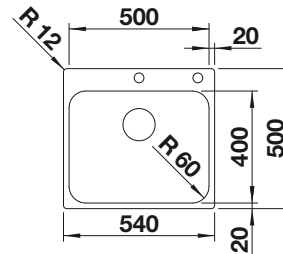

TECHNICKÝ NÁKRES

Hĺbka vaničky 175 mm
Je možné za príplatok (na objednávku) urobiť ďalší dodatočný otvor.

VOLITELNÉ PRÍSLUŠENSTVO

Skladacia podložka

238482

Nerezový kôš na riad

514238

Odkvapkávač

230734

BLANCO UNIT S SUPRA 500-IF/A R12

MIDA-S

pozri stranu 391

SOLON-IF

pozri stranu 439