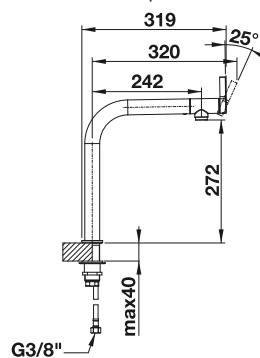

TECHNICKÝ NÁKRES

Prietok 9.1 l/min pri tlaku 3 bary

V DODÁVKE

- ramienko batérie otočné o 200°
- potrebný otvor pre batériu Ø 35 mm
- kartuša s keramikou vložkou
- perlátor prevzdušňujúci prúd vody
- flexibilné prívodové hadičky, dĺžka 950 mm a 3/8" matica
- stabilizačný trojuholník

VOLITELNÉ PRÍSLUŠENSTVO

Filter pre rohový ventil
(1 kus)
128434

356

BLANCO

ODPORÚČANÝ DÁVKOVAČ SAPONÁTU

PIONA

pozri stranu 414

Podrobný rozmer a náčrt výrezov nájdete na www.blanco.com.
Informácie o nariadení (EG) 1907/2006 (REACH)