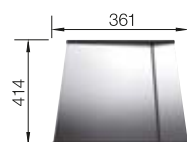

Samostatný nerezový odkvapkávač
223 067