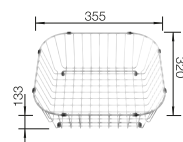

POZNÁMKA K INŠTALÁCII

Dvojitú odtokovú armatúru 1 ½" prosím objednať zvlášť.
Rozmery vaničky: 370 x 340 x 150 mm
Rozmery výrezu: 842 x 417 mm

VOLITELNÉ PRÍSLUŠENSTVO

Nerezový kôš na riad

514238

Odkvapkávač

230734