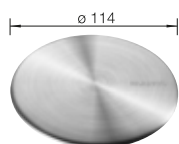

CAPFLOW

- CapFlow kryt na výpusť 517 666
- Nerez