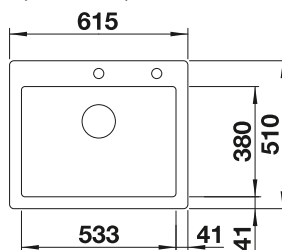

TECHNICKÝ NÁKRES

Hĺbka vaničky 190 mm
K dispozícií sú podfrézované otvory pre batériu a excentrické ovládanie.

Na inštaláciu kuchynskej batérie alebo excentrického ovládania do keramických drezov je nutná pružná tesniaca gumička, pol. č. 120 055.

Súčasťou balenia je: dva podfrézované otvory na batériu, excentrické ovládanie a povrchová úprava Pura Plus.