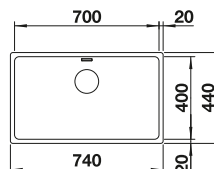

● hodvábný lesk

522 981

522 969

Hĺbka vaničky

190/190 mm

190 mm

RÁDIUS VANIČKY

POZNÁMKA K INŠTALÁCII

Pri montáži kuchynskej batérie, excentrického ovládania alebo dávkovača umývadacieho prostriedku do laminátovej pracovnej dosky je nutná pružná tesniaca gumička. Dodržujte prosím informácie týkajúce sa výrezu pre daný spôsob zabudovania.

V DODÁVKE
InFino manuálna bez
excentrického ovládania

odtoková armatúra so sitkom InFino 2 x 3 ½", sada úchytov

odtoková armatúra so sitkom InFino 3 ½", sada úchytov

VOLITELNÉ PRÍSLUŠENSTVO

Sklenená doska na krájanie
strieborná
227 697

Multifunkčná nerezová
miska
227 692

Multifunkčný nerezový kôš
223 297