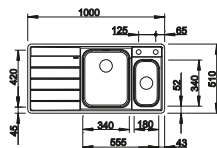

AXIS III 6 S-IF NEREZ

- atraktívny, moderný celkový vzhľad: veľkorysé plochy, jasné línie
- pekne tvarovaná vanička s jemne zaoblenými kontúrami poskytuje čo najväčší možný plochý priestor pre bezpečné odloženie pohárov a objemného kuchynského riadu
- pracovné úkony možno vykonávať plynule a ergonomicky pozdĺž dvoch ôs
- ušľachtilá posúvateľná sklenená doska na krájanie uľahčuje vkladanie potravín do hrncov a misiek

IF - plochý
okraj

ROZMER SKRINKY MM

600

600

AXIS III 6 S-IF

Vanička vpravo

Vanička vľavo

hodvábný lesk

522 104

522 105

Hĺbka vaničky

190/130 mm

190/130 mm

V DODÁVKE

InFino s excentrickým
ovládaním

doska na krájanie, bezpečnostné sklo, multifunkčná nerezová miska (možno umiestniť do hlavnej vaničky), odtoková armatúra so sitkom InFino 2 x 3 1/2" s excentrickým ovládaním (vršok excentra) pre hlavnú vaničku
Údaje k výrezom pre všetky montážne postupy nájdete medzi našimi súborní na stiahnutie na internete.

VOLITELNÉ PRÍSLUŠENSTVO

Podložka na krájanie

225 469

Prelínacia doska, orech

225 331

Kôš na riad so stojanom
na taniere (odnímateľný)
507 829

BLANCO UNIT S AXIS III 6 S-IF

LINEE-S

pozri stranu 353

SELECT II 60/3 Orga

pozri stranu 425

306

BLANCO

Podrobný rozmer a nákras výrezov nájdete na www.blanco.com.
Informácie o nariadení (EG) 1907/2006 (REACH)