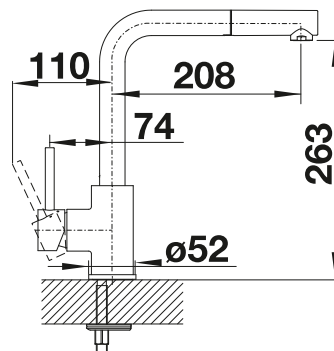

TECHNICKÝ NÁKRES

Prietok 10.2 (VT) / 7 (NT) l/min pri tlaku 3 bary

V DODÁVKE

- ramienko batérie otočné o 360°
- potrebný otvor pre batériu Ø 35 mm
- kartuša s keramikou vložkou
- perlátor prevzdušňujúci prúd vody
- sprška z pochrómovaného plastu
- nylonom obalená spršková hadica
- závažie pre sprškovú hadicu
- flexibilné prívodové hadičky, dĺžka 500 m a 3/8" matica
- stabilizačný trojuholník
- sériovo vybavená spätným ventilom, ktorý zabraňuje spätnému toku podľa EN 1717

VOLITELNÉ PRÍSLUŠENSTVO

Filter pre rohový ventil
(1 kus)
128434

Sada regulátorov prúdu pre
čistý a perlivý prúd vody
521746

Usmerňovač sprškovej
hadice
511920

ODPORÚČANÝ DÁVKOVAČ SAPONÁTU

LATO

pozri stranu 415