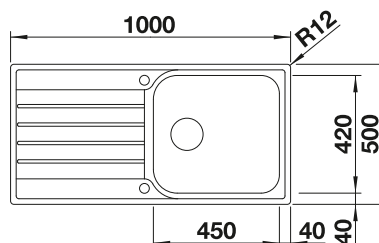

- s extra veľkou vaničkou
- veľkorysá odkvapkováacia plocha
- 3 ½" nerezová výpusť so sítkom
- s excentrickým ovládaním

600

Rozmer
skrinky mm

Zabudovanie
zhora

POVRCH	V DODÁVKE	OBOJSTRANNÝ DREZ
leštená nerez	s excentrickým ovládaním	518519

V DODÁVKE	TECHNICKÝ NÁKRES
odtoková armatúra so sítkom 3 ½" s excentrickým ovládaním	Hĺbka vaničky 160 mm