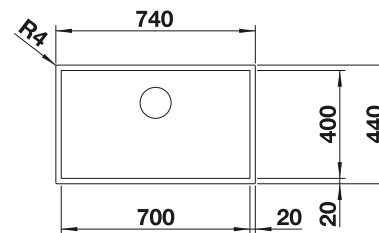

TECHNICKÝ NÁKRES

Hĺbka vaničky 185 mm
Poznámka: k dispozícii aj v prevedení pre zabudovanie do roviny.

Upozornenie k obsahu balenia:
V prípade excentrického ovládania s tiahom je pre modely IF bez priestoru pre batériu nutná sada pre dodatočnú montáž.
Odporúčame: pol. č. 232 459