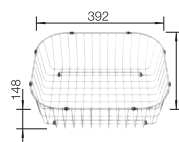

Nerezový kôš na riad
220573