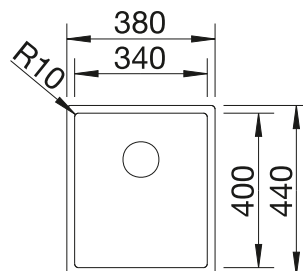

TECHNICKÝ NÁKRES

Hĺbka vaničky 190 mm
Poznámka: Pri montáži kuchynskej batérie, excentrického ovládania alebo dávkovača umývacieho prostriedku do laminátovej pracovnej dosky je nutná pružná tesniaca gumička.