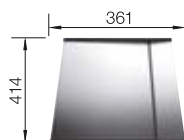

Samostatný nerezový odkvapkávač
223067