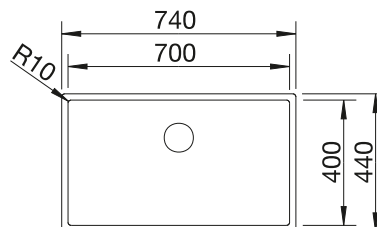

TECHNICKÝ NÁKRES

Hĺbka vaničky 190 mm

VOLITELNÉ PRÍSLUŠENSTVO

Doska na krájanie, orech, s nerez. úchytom
223 074

Samostatný nerezový odkvapkávač
223 067

Skladacia podložka
238 482

BLANCO UNIT S CLARON 700-U DARK STEEL EDITION

BLANCO CULINA-S II

pozri stranu 349

FLEXON II Low 80/3

pozri stranu 433