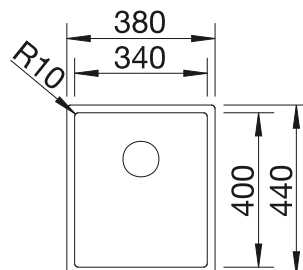

TECHNICKÝ NÁKRES

Hĺbka vaničky 190 mm
Poznámka: Okraj vaničky na zabudovanie pod pracovnú dosku nie je v rohoch uzavretý.