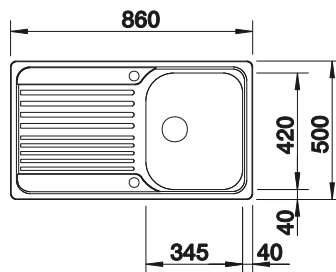

- funkčný dizajn
- s nerezovou výpusťou so sitkom 3 1/2''
- zabudovateľné obojstranne
- s excentrickým ovládaním odtoku

450

Rozmer skrinky mm

Zabudovanie zhora

POVRCH	V DODÁVKE	OBOJSTRANNÝ DREZ
● nerez	s excentrickým ovládaním	526335

V DODÁVKE	TECHNICKÝ NÁKRES
odtoková armatúra so sitkom 3 1/2'' s excentrickým ovládaním (vršok excentra)	Hĺbka vaničky 165 mm