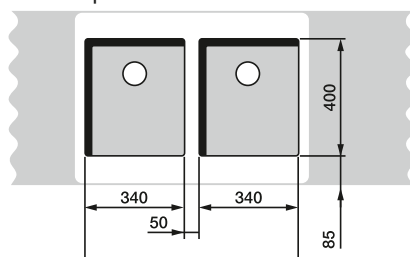

+

80 cm spodná skrinka

ANDANO 340-U + ANDANO 340-U