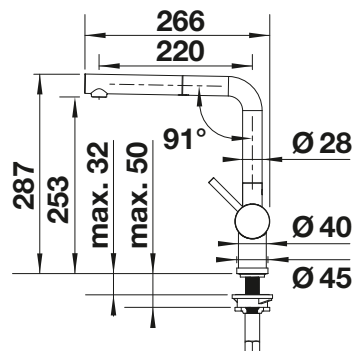

TECHNICKÝ NÁKRES

Prietok 9.56 l/min pri tlaku 3 bary

V DODÁVKE

- ramienko batérie otočné o 140°
- potrebný otvor pre batériu Ø 35 mm
- kartuša s keramikou vložkou
- perlátor prevzdušňujúci prúd vody
- kovová sprška
- kovom obalená spršková hadica
- závažie pre sprškovú hadicu
- flexibilné prívodové hadičky, dĺžka 700 mm a 3/8" matica
- stabilizačný trojuholník
- sériovo vybavená spätným ventilom, ktorý zabraňuje spätnému toku podľa EN 1717

VOLITELNÉ PRÍSLUŠENSTVO

Filter pre rohový ventil
(1 kus)
128 434

Sada regulátorov prúdu pre
čistý a perlivý prúd vody
521 746

Usmerňovač sprškovej
hadice
511 920

ODPORÚČANÝ DÁVKOVAČ SAPONÁTU

LATO

pozri stranu 415