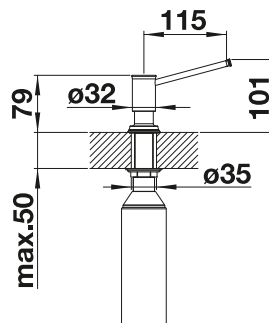

PVD

	satin gold	526 698
---	------------	---------

KOVOVÝ POVRCH

	chróm	521 291
---	-------	---------

V DODÁVKE

TECHNICKÝ NÁKRES

je potrebný otvor \varnothing 35 mm
objem nádoby: 500 ml

LATO