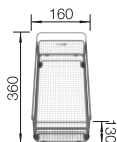

Doska na krájanie
z masívneho buka
218313

242

BLANCO

Doska na krájanie
z kvalitného plastu, biela
217611

Multifunkčný nerezový kôš
223297

BLANCO UNIT S SONA 8 S

KANO-S

pozri stranu 387