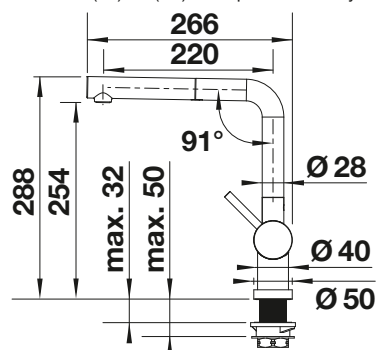

TECHNICKÝ NÁKRES

Prietok 9.6 (VT) / 5 (NT) l/min pri tlaku 3 bary

V DODÁVKE

- ramienko batérie otočné o 140°
- potrebný otvor pre batériu Ø 35 mm
- kartuša s keramikou vložkou
- perlátor prevzdušňujúci prúd vody
- kovová sprška
- kovom obalená spršková hadica
- závažie pre sprškovú hadicu
- flexibilné prívodové hadičky, dĺžka 950 mm a 3/8" matica
- stabilizačný trojuholník
- sériovo vybavená spätným ventilom, ktorý zabraňuje spätnému toku podľa EN 1717

VOLITELNÉ PRÍSLUŠENSTVO

Filter pre rohový ventil
(1 kus)
128434

Sada regulátorov prúdu pre
čistý a perlivý prúd vody
521746

Usmerňovač sprškovej
hadice
511920

ODPORÚČANÝ DÁVKOVAČ SAPONÁTU

LATO

pozri stranu 415