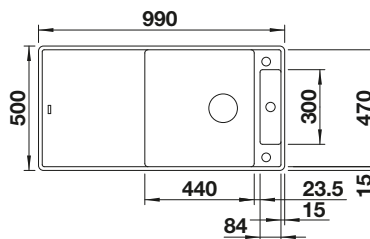

VOLITELNÉ PRÍSLUŠENSTVO

BLANCO UNIT S AXIA III XL 6 S-F

LINEE-S

SELECT II 60/3 Orga

pozri stranu 354

pozri stranu 425