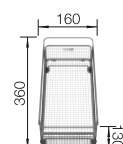

Multifunkčný nerezový kôš
223297