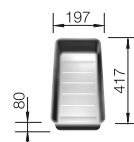

BLANCO UNIT S ANDANO 180-IF

SONEA-S Flexo
pozri stranu 358

FLEXON II 30/1
pozri stranu 432