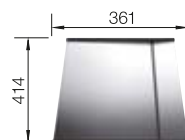

Samostatný nerezový odkvapkávač
223 067