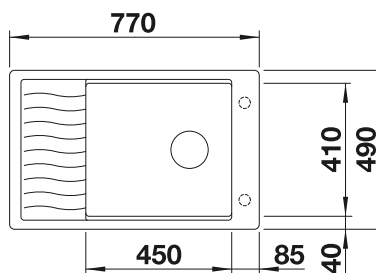

TECHNICKÝ NÁKRES

○ podfrézované otvory na vyklepnutie
Hĺbka vaničky 190 mm
Údaje k výrezom pre všetky montážne postupy nájdete medzi našimi súbormi na stiahnutie na internete.