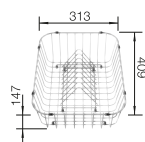

Podrobný rozmer a nákras výrezov nájdete na www.blanco.com.
Informácie o nariadení (EG) 1907/2006 (REACH)