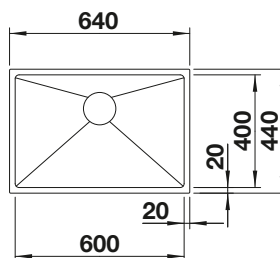

TECHNICKÝ NÁKRES

Hĺbka vaničky 200 mm
Prosím, doobjednajte si odtokovú armatúru.

BLANCO QUATRUS R15-IU - výroba na objednávku, minimálne objednávkové množstvo treba preveriť v BLANCO.