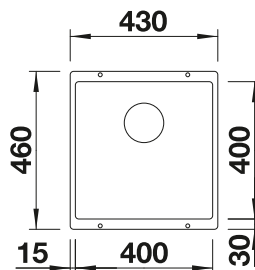

TECHNICKÝ NÁKRES

Hĺbka vaničky 190 mm
Polomer výrezu: 10 mm

Poznámka: Komponenty odtoku sa musia objednávať samostatne.
Poznámka: V prípade kombinácie dvoch samostatných vaničiek si objednajte oddelene prípoje na odpad.