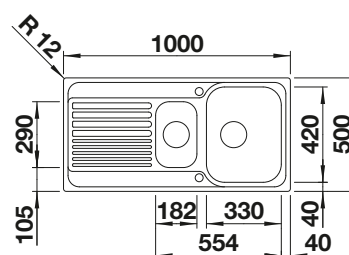

TECHNICKÝ NÁKRES

Hĺbka vaničky 170/90 mm

600 mm

Nerezové drez

6

VOLITELNÉ PRÍSLUŠENSTVO

Doska na krájanie z masívneho buka 218313

Nerezový kôš na riad 220573

Doska na krájanie z kvalitného plastu, biela 217611

BLANCO UNIT S TIPO II 6 S

DARAS-S

pozri stranu 401

SINGOLO XL

pozri stranu 440