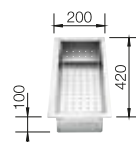

VOLITELNÉ PRÍSLUŠENSTVO

Nerezová miska
219649