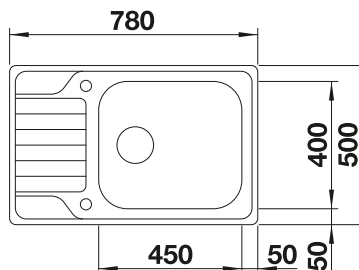

600 mm

Nerezové drez

6

VOLITELNÉ PRÍSLUŠENSTVO

Doska na krájanie z masívneho buka 218313

314

BLANCO

Doska na krájanie z kvalitného plastu, biela 217611