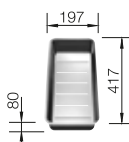

BLANCO UNIT S ANDANO-IF

SONEA-S Flexo

FLEXON II Low 80/3

pozri stranu 358

pozri stranu 433