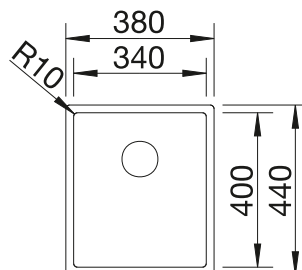

TECHNICKÝ NÁKRES

Hĺbka vaničky 190 mm
Poznámka: Okraj vaničky na zabudovanie pod pracovnú dosku nie je v rohoch uzavretý.