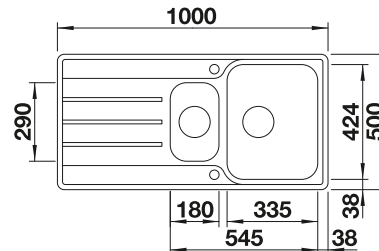

TECHNICKÝ NÁKRES

Hĺbka vaničky 205/145 mm
Údaje k výrezom pre všetky montážne postupy nájdete medzi našimi súbormi na stiahnutie na internete.