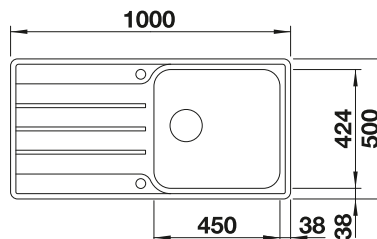

- moderný, čistý dizajn
- maximálny objem vaničky
- veľkorysý priestor pre batériu a odkvapkávaci plochu
- elegantný plochý okraj IF k zabudovaniu zhora alebo do roviny s pracovnou doskou
- obojstranne zabudovateľný
- 3 ½“ výpusť so sitkom s excentrickým ovládaním

600 Rozmer skrinky mm

IF - plochý okraj

POVRCH	V DODÁVKE	OBOJSTRANNÝ DREZ
leštená nerez	s excentrickým ovládaním bez excentrického ovládania	523 035 523 034

V DODÁVKE	TECHNICKÝ NÁKRES
odtoková armatúra so sitkom 3 ½“ s excentrickým ovládaním alebo odtoková armatúra so sitkom 3 ½“	Hĺbka vaničky 205 mm Údaje k výrezom pre všetky montážne postupy nájdete medzi našimi súborní na stiahnutie na internete.