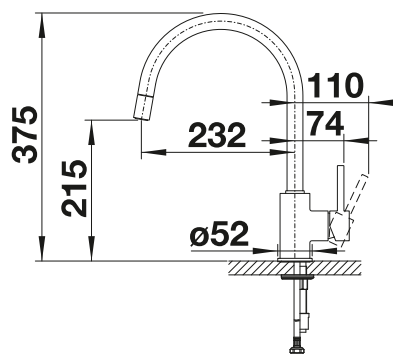

 S výsuvnou sprškou

KOVOVÝ POVRCH

 chróm 524 707

ŠPECIÁLNE FARBY

 čierna matná 526 656

Nie je dostupná vo všetkých krajinách. Prosím, kontaktujte svojho predajcu BLANCO.

TECHNICKÝ NÁKRES

V DODÁVKE