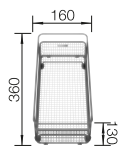

- praktický doplnok k vaničkám a drezom
- mimoriadne vhodný na umývanie ovocia alebo zeleniny
- vhodný do vaničiek a drezov s dĺžkou vaničky 400 mm
- vyrobený z kvalitnej nerezi, ktorá sa ľahko udržiava

MULTIFUNKČNÝ NEREZOVÝ KÔŠ

- Multifunkčný nerezový kôš
- pre SUBLINE
- Nerez
- 130 x 160 x 360 mm

223 297