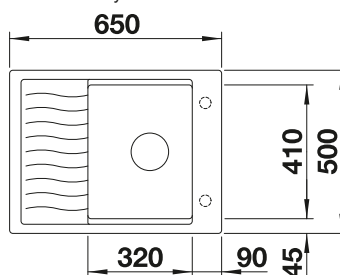

450 Rozmer skrinky mm | Zabudovanie zhora

FARBA	V DODÁVKE	OBOJSTRANNÝ DREZ
čierna	s excentrickým ovládaním, s príslušenstvom bez excentrického ovládania, s príslušenstvom	525879 525880
antracit	s excentrickým ovládaním, s príslušenstvom bez excentrického ovládania, s príslušenstvom	524814 524824
sivá skala	s excentrickým ovládaním, s príslušenstvom bez excentrického ovládania, s príslušenstvom	524815 524825
sivá vulkán	s excentrickým ovládaním, s príslušenstvom bez excentrického ovládania, s príslušenstvom	527251 527250
biela	s excentrickým ovládaním, s príslušenstvom bez excentrického ovládania, s príslušenstvom	524818 524828
biela soft	s excentrickým ovládaním, s príslušenstvom bez excentrického ovládania, s príslušenstvom	527068 527067
tartufo	s excentrickým ovládaním, s príslušenstvom bez excentrického ovládania, s príslušenstvom	524821 524831
káva	s excentrickým ovládaním, s príslušenstvom bez excentrického ovládania, s príslušenstvom	524823 524833

450 mm

Silgranitové drezy

5.1

V DODÁVKE

odkvapkávacia nerezová mriežka, odtoková armatúra so sitkom InFino 3 1/2" s excentrickým ovládaním (vršok excentra) alebo odkvapkávacia nerezová mriežka, odtoková armatúra so sitkom InFino 3 1/2"

TECHNICKÝ NÁKRES

○ podfrézované otvory na vyklepnutie
Hĺbka vaničky 190 mm