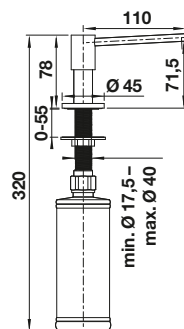

V DODÁVKE

TECHNICKÝ NÁKRES

je potrebný otvor $\varnothing$ 35 mm
objem nádoby: 300 ml