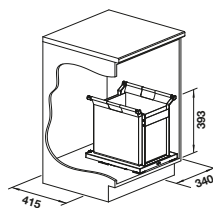

Dvierka na
pantoch

ROZMER SKRINKY MM

450

UNIVERSAL BAG XL 40

527669

POČET NÁDOB

1

TECHNICKÝ NÁKRES