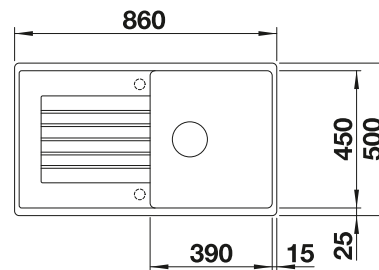

TECHNICKÝ NÁKRES

○ podfrézované otvory na vyklepnutie
Hĺbka vaničky 190 mm

VOLITELNÉ PRÍSLUŠENSTVO

Doska na krájanie
z masívneho buka
218313

270

BLANCO

Doska na krájanie
z kvalitného plastu, biela
217611

Multifunkčný nerezový kôš
223297

BLANCO UNIT S ZIA 5 S

KANO

pozri stranu 389

SELECT II 50/2

pozri stranu 429

Podrobný rozmer a náčrt výrezov nájdete na www.blanco.com.
Informácie o nariadení (EG) 1907/2006 (REACH)