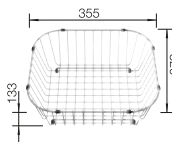

Nerezový kôš na riad
514238