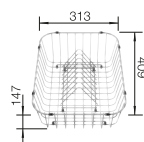

600 mm

Nerezové drez

6

VOLITELNÉ PRÍSLUŠENSTVO

Kôš na riad so stojanom na tanieri (odnímateľný) 507 829

BLANCO UNIT S LEMIS XL 6 S-IF

KANO-S

SELECT II 60/2