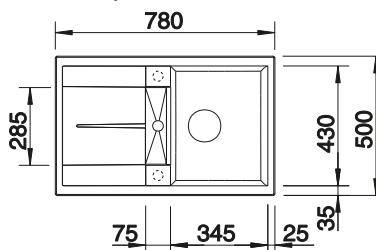

TECHNICKÝ NÁKRES

○ podfrézované otvory na vyklepnutie
Hĺbka vaničky 190/25 mm

VOLITELNÉ PRÍSLUŠENSTVO

Doska na krájanie
z masívneho buka
218313

Doska na krájanie
z kvalitného plastu, biela
217611

Rohová miska
235866

BLANCO UNIT S METRA 45 S

LINUS

pozri stranu 378

SELECT II 45/2

pozri stranu 429