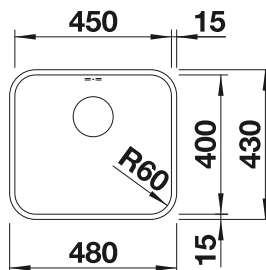

TECHNICKÝ NÁKRES

Hĺbka vaničky 175 mm
Poznámka: Je nutné doobjednať si prepojenie vaničiek, pokiaľ kombinujete dve samostatné jednovaničky.