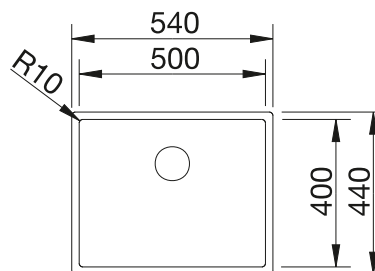

- elegantná geometria vaničky s 10 mm rádiom
- zamatovo matný vzhľad s homogénnou povrchovou štruktúrou príjemnou na dotyk
- odolný proti poškrábaniu
- vybavený elegantným prepadom C-overflow v povrchovej úprave Durinox
- odtoková armatúra InFino – elegantne integrovaná a mimoriadne jednoduchá na údržbu

600 Rozmer skrinky mm

IF - plochý okraj

600 mm

Nerezové vaničky

3

POVRCH	V DODÁVKE	
Durinox	bez excentrického ovládania	523390
V DODÁVKE		TECHNICKÝ NÁKRES

odtoková armatúra so sítikom InFino 3 1/2", sada úchyto

Hĺbka vaničky 190 mm
Poznámka: Pri montáži kuchynskej batérie, excentrického ovládania alebo dávkovača umývacieho prostriedku do laminátovej pracovnej dosky je nutná pružná tesniaca gumička.