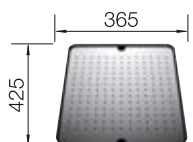

- odkvapkávacia vanička nahrádza po umiestnení na pracovnú dosku odkvapkávaciu plochu
- poskytuje dostatok miesta na odkladanie riadu
- z kvalitného plastu s nerezovou vložkou
- ideálna v kombinácii s jednovaničkou alebo dvojitou vaničkou

ODKVAPKÁVACIA VANIČKA