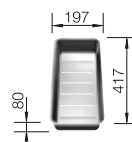

Multifunkčná nerezová
miska
227 692