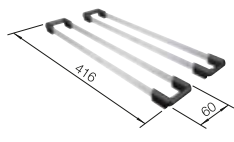

Nerezové koľajničky
235906

Rohová miska
235866