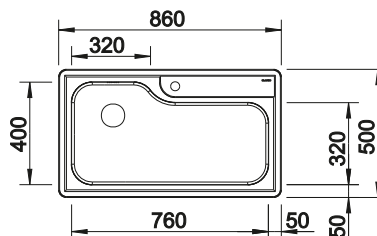

TECHNICKÝ NÁKRES

Hĺbka vaničky 210 mm

VOLITELNÉ PRÍSLUŠENSTVO

BLANCO UNIT S PLENTA 9

MIDA-S

SOLON-IF

pozri stranu 391

pozri stranu 439