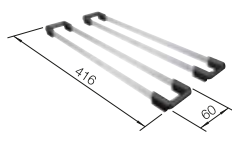

Nerezové koľajničky
235906