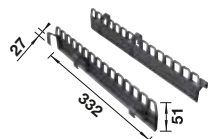

VOLITELNÉ PRÍSLUŠENSTVO

Držiak pre vrecia na odpadky BLANCO SELECT Clip 521 300	SELECT univerzálny box 229 342	Kryt AktivBio pre nádobu 8 l 524 220	MOVEX 519 357