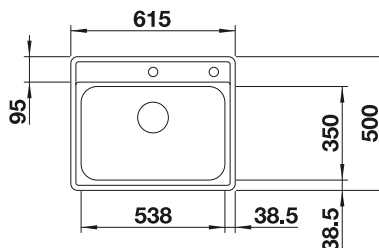

TECHNICKÝ NÁKRES

Hĺbka vaničky 205 mm
Údaje k výrezom pre všetky montážne postupy nájdete medzi našimi súborními na stiahnutie na internete.