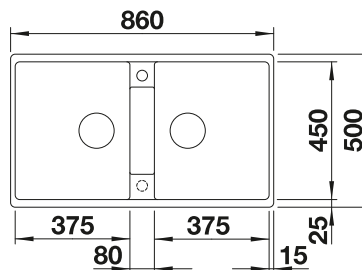

TECHNICKÝ NÁKRES

○ podfrézované otvory na vyklepnutie
Hĺbka vaničky 190/190 mm

VOLITELNÉ PRÍSLUŠENSTVO

Doska na krájanie
z masívneho buka
218313

Doska na krájanie
z kvalitného plastu, biela
217611

Multifunkčný nerezový kôš
223297

BLANCO UNIT S ZIA 9

KANO-S

pozri stranu 387

BOTTON II 30/2

pozri stranu 438