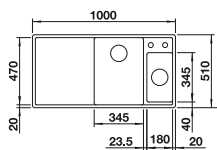

AXIA III 6 S SILGRANIT

- Plynulé a ergonomické pracovné postupy pozdĺž dvoch osí
- Dizajn vyznačujúci sa čistými líniami a mimoriadne úzkym, plochým okrajom
- Malé rádiusy pre maximálne využitie plochy a priestoru
- Posúvateľná sklenená doska na krájanie na prekrytie drezu uľahčuje vkladanie potravín do hrncov a misiek
- Multifunkčná závesná miska, ktorú možno voľne umiestniť do hlavnej vaničky

Zabudovanie
zhora

ROZMER SKRINKY MM

600

600

AXIA III 6 S

Vanička vpravo

Vanička vľavo

čierna

525 850

525 848

antracit

523 472

524 653

sivá skala

523 473

524 654

sivá vulkán

527 228

527 226

biela

523 477

524 657

biela soft

527 045

527 043

tartufo

523 480

524 660

káva

523 482

524 662

Hĺbka vaničky

190/145 mm

190/145 mm

RÁDIUS VANIČKY

V DODÁVKE

InFino s excentrickým
ovládaním

kompozitná doska na krájanie z jaseňa, multifunkčná nerezová miska, odtoková armatúra so sítom InFino 2 x 3 1/2" s excentrickým ovládaním (vršok excentra) hlavnej vaničky alebo sklenená doska na krájanie, multifunkčná nerezová miska, odtoková armatúra so sítom InFino 2 x 3 1/2" s excentrickým ovládaním (vršok excentra) hlavnej vaničky

VOLITELNÉ PRÍSLUŠENSTVO

BLANCO UNIT S AXIA III 6 S

Kompozitná
doska na krájanie z jaseňa
234 051

LINEE-S

SELECT II 60/3 Orga

246

BLANCO

pozri stranu 354

pozri stranu 425

Podrobný rozmer a nákras výrezov nájdete na www.blanco.com.
Informácie o nariadení (EG) 1907/2006 (REACH)

600 mm

Silgranitové
drezy

5.1