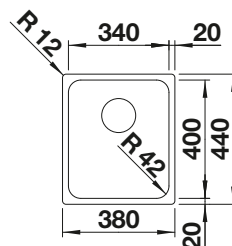

TECHNICKÝ NÁKRES

Hĺbka vaničky 185 mm
Poznámka: Pri montáži kuchynskej batérie, excentrického ovládania alebo dávkovača umývacieho prostriedku do laminátovej pracovnej dosky je nutná pružná tesniaca páska.

V prípade kombinácie dvoch samostatných vaničiek objednáte oddelene prípoje na odpad.