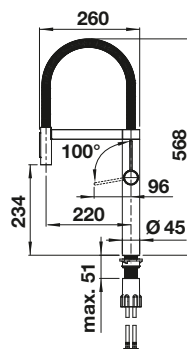

PVD

	satin dark steel	527 497
	satin platinum	527 708
	PVD steel	527 495

ŠPECIÁLNE FARBY

	čierna matná	527 496
--	--------------	---------

nie je dostupná

TECHNICKÝ NÁKRES

Prietok 5 l/min pri tlaku 3 bary

V DODÁVKE