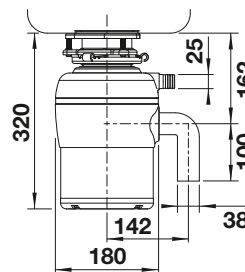

V DODÁVKE

- odnímateľný regulátor prietoku
- zátka na zatvorenie odtoku
- spínač vzduchu s krytom z chrómu
- hadica v tvare L na pripojenie umývačky riadu alebo prepadu
- prepádová prípojka na umývadlá BLANCO
- kľúč na montáž a voľné zablokovanie
- zátka na uzatvorenie odtoku
- Vzduchový spínač s chrómovou krytkou
- prípojka pre prepád na drezy BLANCO
- servisný kľúč

VOLITELNÉ PRÍSLUŠENSTVO

Krytka pneuspínača
drviča black matt
526770

Krytka pneuspínača
drviča PVD steel
526768

Krytka pneuspínača
drviča satin dark steel
527921

Krytka pneuspínača
drviča satin platinum
527922

Sada potrubia k drviču pre
dvojdrez
526772