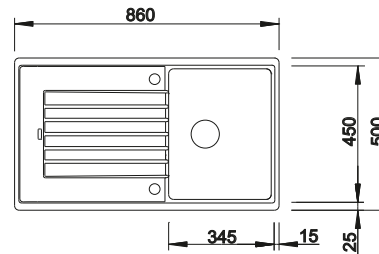

TECHNICKÝ NÁKRES

podfrézované otvory na vyklepnutie
Hĺbka vaničky 190 mm

450 mm

Silgranitové drezy

5.1

VOLITELNÉ PRÍSLUŠENSTVO

Doska na krájanie z masívneho buka 218313

Doska na krájanie z kvalitného plastu, biela 217611

Multifunkčný nerezový kôš 223297

BLANCO UNIT S ZIA 45 SL

KANO

pozri stranu 389

SELECT II 45/2

pozri stranu 429