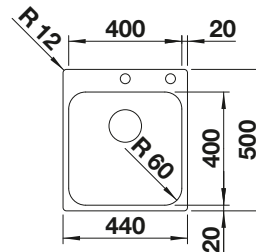

TECHNICKÝ NÁKRES

Hĺbka vaničky 175 mm
Je možné za príplatok (na objednávku) urobiť ďalší dodatočný otvor.