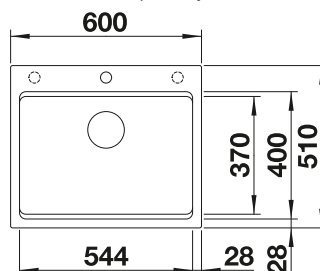

TECHNICKÝ NÁKRES

○ podfrézované otvory na vyklepnutie

Hĺbka vaničky 220 mm

Poznámka: Komponenty odtoku sa musia objednávať samostatne.