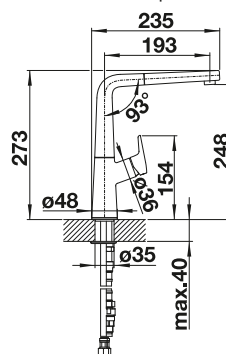

TECHNICKÝ NÁKRES

Prietok 8.62 l/min pri tlaku 3 bary

V DODÁVKE

- ramienko batérie otočné o 190°
- potrebný otvor pre batériu Ø 35 mm
- kartuša s keramikou vložkou
- perlátor prevzdušňujúci prúd vody
- kovová sprška
- kovom obalená sprchová hadica
- závažie pre sprškovú hadicu
- flexibilné prívodové hadičky, dĺžka 500 mm a 3/8" matica
- stabilizačný trojuholník
- sériovo vybavená spätným ventilom, ktorý zvyšuje zabezpečenie podľa normy DIN EN 1717

VOLITELNÉ PRÍSLUŠENSTVO

Filter pre rohový ventil (1 kus) 128 434	Usmerňovač sprškovej hadice 511 920

ODPORÚČANÝ DÁVKOVAČ SAPONÁTU

LATO

pozri stranu 415