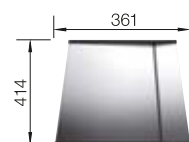

Samostatný nerezový odkvapkávač
223067