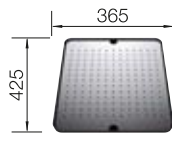

Odkvapkávacia vaňa s nerezovou vložkou
513 485