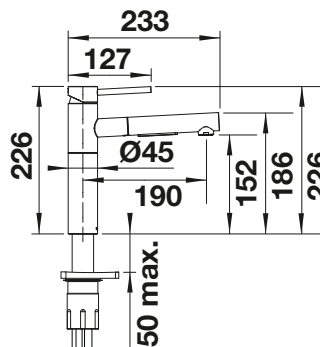

TECHNICKÝ NÁKRES

Prietok 7.9 l/min pri tlaku 3 bary

V DODÁVKE

- ramienko batérie otočné o 140°
- potrebný otvor pre batériu Ø 35 mm
- jednoduchá a rýchla profesionálna montáž batérie s BLANCOLock
- kartuša s keramickou vložkou
- laminárový perlátor
- kovová sprška
- nylonom obalená spršková hadica
- závažie pre sprškovú hadicu
- flexibilné prívodové hadičky, dĺžka 700 mm a 3/8" matica
- stabilizačný trojuholník
- sériovo vybavená spätným ventilom, ktorý zabraňuje spätnému toku podľa EN 1717

VOLITELNÉ PRÍSLUŠENSTVO

Filter pre rohový ventil
(1 kus)
128 434

Usmerňovač sprškovej
hadice
511 920

ODPORÚČANÝ DÁVKOVAČ SAPONÁTU

LATO

pozri stranu 415