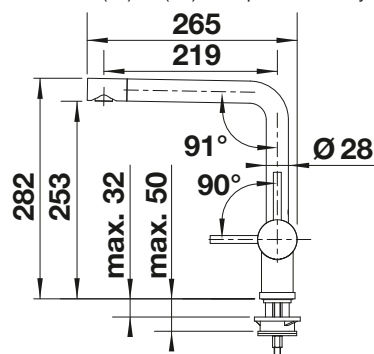

TECHNICKÝ NÁKRES

Prietok 14.4 (VT) / 7 (NT) l/min pri tlaku 3 bary

V DODÁVKE

- ramienko batérie otočné o 360°
- potrebný otvor pre batériu Ø 35 mm
- kartuša s keramikou vložkou
- perlátor prevzdušňujúci prúd vody
- flexibilné prívodové hadičky, dĺžka 700 mm a 3/8" matica
- stabilizačný trojuholník

VOLITELNÉ PRÍSLUŠENSTVO

Filter pre rohový ventil
(1 kus)
128 434

Sada regulátorov prúdu pre
čistý a perlivý prúd vody
521 746

ODPORÚČANÝ DÁVKOVAČ SAPONÁTU

LATO

pozri stranu 415