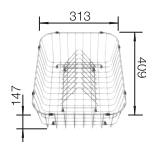

450 mm

Nerezové
drezy

6

VOLITELNÉ PRÍSLUŠENSTVO	BLANCO UNIT S LEMIS 45 S-IF	
Kôš na riad so stojanom na tanieri (odnímateľný) 507 829	KANO	SELECT II 45/2
	pozri stranu 388	pozri stranu 429