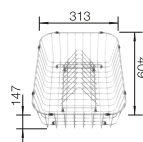

Kôš na riad so stojanom na tanieri (odnímateľný)
507 829