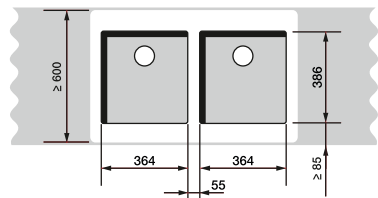

KERAMIKA

90 cm spodná skrinka

SUBLINE 375-U SUBLINE 375-U