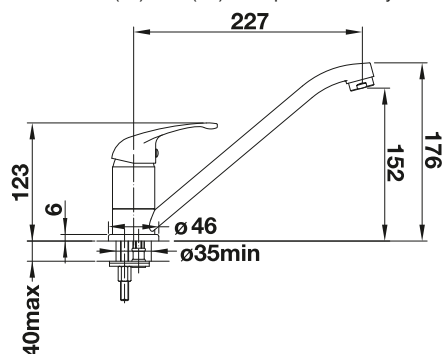

TECHNICKÝ NÁKRES

Prietok 15.4 (VT) / 6.2 (NT) l/min pri tlaku 3 bary

V DODÁVKE

- ramienko batérie otočné o 360°
- potrebný otvor pre batériu Ø 35 mm
- kartuša s keramickou vložkou
- perlátor prevzdušňujúci prúd vody
- flexibilné prívodové hadice, dĺžka 500 mm a 3/4" matica
- flexibilné prívodové hadičky, dĺžka 500 mm a 3/8" matica
- stabilizačný trojuholník

VOLITELNÉ PRÍSLUŠENSTVO

Filter pre rohový ventil
(1 kus)
128 434

Sada regulátorov prúdu pre
čistý a perlivý prúd vody
521 746

ODPORÚČANÝ DÁVKOVAČ SAPONÁTU

LATO

pozri stranu 415