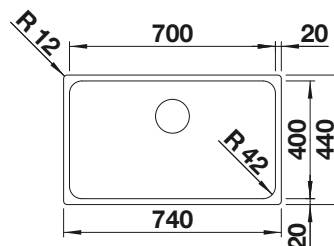

VOLITELNÉ PRÍSLUŠENSTVO

Kompozitná doska na krájanie z bambusu
239 449

Nerezový kôš na riad
514 238

Odkvapkač
230 734

BLANCO UNIT S SOLIS 700-IF

CANDOR-S

pozri stranu 381

FLEXON II Low 80/3

pozri stranu 433