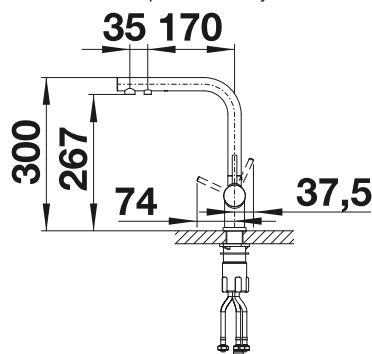

TECHNICKÝ NÁKRES

Prietok 9.5 l/min pri tlaku 3 bary

V DODÁVKE

- ramienko batérie otočné o 360°
- potrebný otvor pre batériu Ø 35 mm
- kartuša s keramikovou vložkou
- laminárny perlátor
- flexibilné prívodové hadičky, dĺžka 500 mm a 3/8" matica
- stabilizačný trojuholník
- filtračný systém nie je súčasťou

VOLITELNÉ PRÍSLUŠENSTVO

Drink Filter Set Soft L 527 453	Filter pre rohový ventil (1 kus) 128 434

ODPORÚČANÝ DÁVKOVAČ SAPONÁTU

LATO

pozri stranu 415