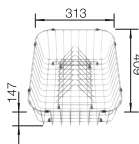

VOLITELNÉ PRÍSLUŠENSTVO

Multifunkčný nerezový kôš
223297

Kôš na riad so stojanom
na tanieru (odnímateľný)
507829