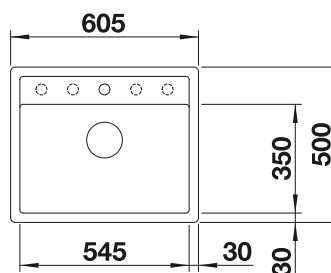

TECHNICKÝ NÁKRES

- podfrézované otvory na vyklepnutie
- Hĺbka vaničky 190 mm
- podfrézované otvory na vyklepnutie