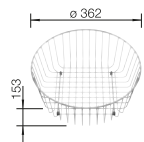

VOLITELNÉ PRÍSLUŠENSTVO

Nerezový kôš na riad

220574