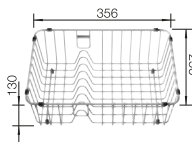

Kôš na riad

231 693