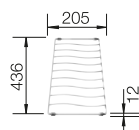

Odkvapkávacía nerezová mriežka