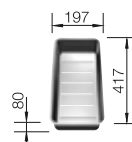

Multifunkčná nerezová miska
227 692