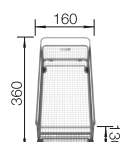

Multifunkčný nerezový kôš
223297