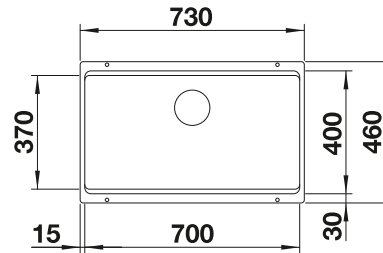

TECHNICKÝ NÁKRES

Hĺbka vaničky 200 mm
Polomer výrezu: 20 mm

VOLITELNÉ PRÍSLUŠENSTVO

Kompozitná doska na krájanie z jaseňa
230 700

Sklenená doska na krájanie strieborná
227 697

Multifunkčná miska
227 689

BLANCO UNIT S ETAGON 700-U

drink.filter EVOL-S Pro

pozri stranu 334

FLEXON II Low 80/3

pozri stranu 433