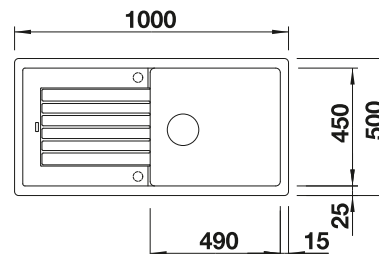

TECHNICKÝ NÁKRES

○ podfrezované otvory na vyklepnutie
Hĺbka vaničky 190 mm

VOLITELNÉ PRÍSLUŠENSTVO

Doska na krájanie
z masívneho buka
218313

Doska na krájanie
z kvalitného plastu, biela
217611

Multifunkčný nerezový kôš
223297

BLANCO UNIT S ZIA XL 6 S

KANO-S

pozri stranu 387

SELECT II 60/3

pozri stranu 426