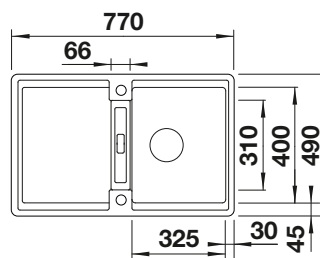

V DODÁVKE

skladacia mriežka ADIRA, odtoková armatúra, 3 1/2" InFino výpusť so sitkom s excentrickým ovládaním (otočný gombík) pre hlavnú vaničku

Skladacia mriežka ADIRA

TECHNICKÝ NÁKRES

Hĺbka vaničky 200 mm