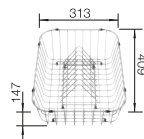

Kôš na riad so stojanom na tanierie (odnímateľný) 507 829