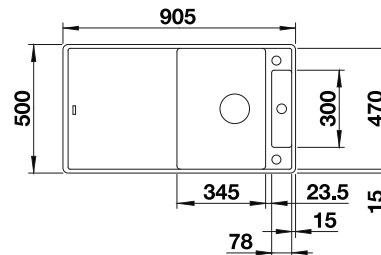

VOLITELNÉ PRÍSLUŠENSTVO

Multifunkčná nerezová miska
233739

292

BLANCO

BLANCO UNIT S AXIA III 5 S-F

LINEE-S

SELECT II 50/2

pozri stranu 354

pozri stranu 429

Podrobný rozmer a nákras výrezov nájdete na www.blanco.com.
Informácie o nariadení (EG) 1907/2006 (REACH)