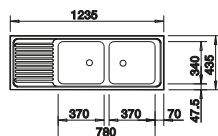

Dvojitú odtokovú armatúru 1 ½" prosím objednať zvlášť.
Rozmery vaničky: 370 x 340 x 150 mm
Rozmery výrezu: 1217 x 417 mm

POZNÁMKA K INŠTALÁCII

900 mm

Nerezové
drezy

6

VOLITELNÉ PRÍSLUŠENSTVO

Nerezový kôš na riad

514238