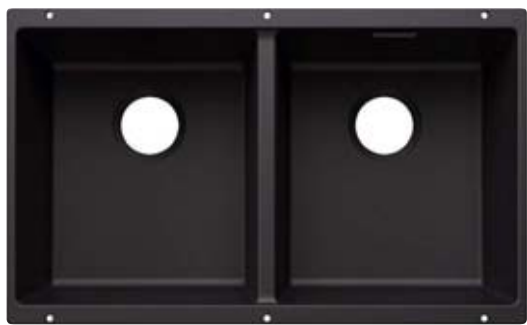

SUBLINE 350/350-U PRE FAREBNÉ PRÍSLUŠENSTVO SILGRANIT