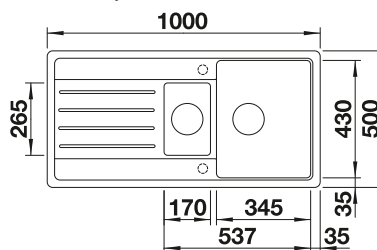

TECHNICKÝ NÁKRES

○ podfrézované otvory na vyklepnutie
Hĺbka vaničky 190/135 mm

600 mm

Silgranitové
drezy

5.1

VOLITELNÉ PRÍSLUŠENSTVO

Doska na krájanie
z masívneho buka
218313

Doska na krájanie
z kvalitného plastu, biela
217611

BLANCO UNIT S LEGRA 6 S

MIDA-S

pozri stranu 391

BOTTON Pro 60/3 Manual

pozri stranu 437