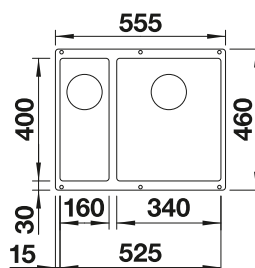

TECHNICKÝ NÁKRES

Hĺbka vaničky 190/130 mm
Polomer výrezu: 10 mm

Poznámka: Komponenty odtoku sa musia objednávať samostatne.