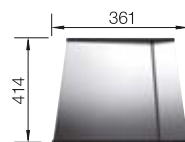

Samostatný nerezový odkvapávač
223 067