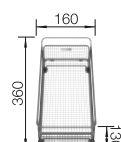

Multifunkčný nerezový kôš
223 297