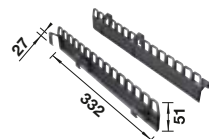

VOLITELNÉ PRÍSLUŠENSTVO

Držiak pre vrecia na odpadky BLANCO SELECT Clip 521 300

Uskladňovacia miska s vekom 235 845

MOVEX 519 357