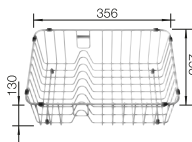

Kôš na riad

231 693