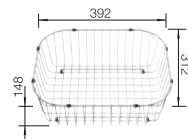

VOLITELNÉ PRÍSLUŠENSTVO

Nerezový kôš na riad
220573