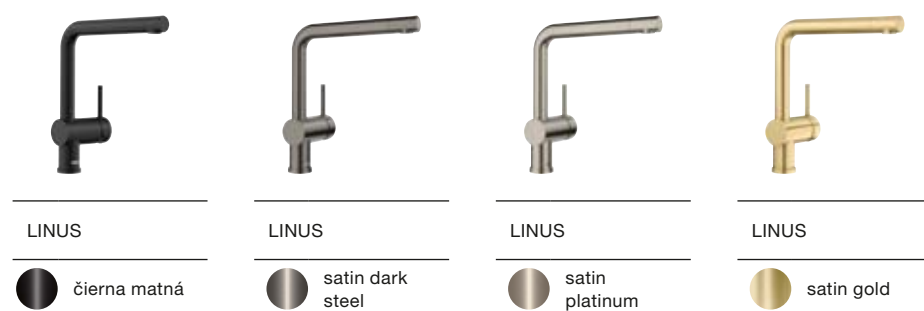

3. Vyberte si zladenú batériu alebo systém pitnej vody