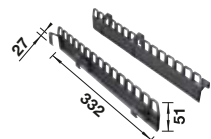

VOLITELNÉ PRÍSLUŠENSTVO

Držiak pre vrecia na odpadky BLANCO SELECT Clip 521 300	SELECT univerzálny box 229 342	MOVEX 519 357
---	--------------------------------	---------------

Podrobný rozmer a náčrt výřezov nájdete na www.blanco.com.