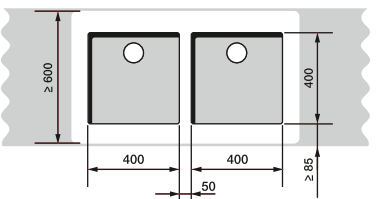

100 cm spodná skrinka

SUBLINE 400-U SUBLINE 400-U