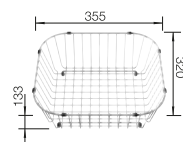

VOLITELNÉ PRÍSLUŠENSTVO

Nerezový kôš na riad

514238

Odkvapkávač

230734

210

BLANCO