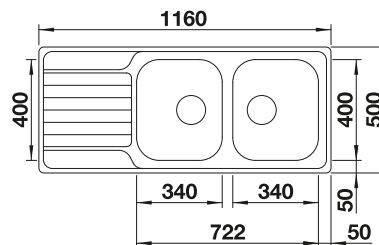

- harmonický, nadčasový dizajn
- dve priestranné vaničky
- funkčná odkvapkávacia plocha
- obojstranne zabudovateľný
- výpusť so sitkom 3 1/2“

800 Rozmer skrinky mm

Zabudovanie zhora

POVRCH	V DODÁVKE	OBOJSTRANNÝ DREZ
leštená nerez	bez excentrického ovládania	523376
V DODÁVKE	TECHNICKÝ NÁKRES	

odtoková armatúra so sitkom 2 x 3 1/2“, tesnenie

Hĺbka vaničky 195/195 mm