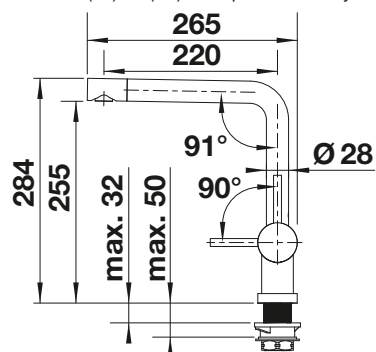

TECHNICKÝ NÁKRES

Prietok 14 (VT) / 5 (NT) l/min pri tlaku 3 bary

V DODÁVKE

- ramienko batérie otočné o 360°
- potrebný otvor pre batériu Ø 35 mm
- kartuša s keramikou vložkou
- perlátor prevzdušňujúci prúd vody
- flexibilné prívodové hadičky, dĺžka 950 mm a 3/8" matica
- stabilizačný trojuholník

VOLITELNÉ PRÍSLUŠENSTVO

Filter pre rohový ventil
(1 kus)
128434

Sada regulátorov prúdu pre
čistý a perlívý prúd vody
521746

ODPORÚČANÝ DÁVKOVAČ SAPONÁTU

LATO

pozri stranu 415