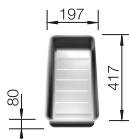

Multifunkčná nerezová miska
227 692