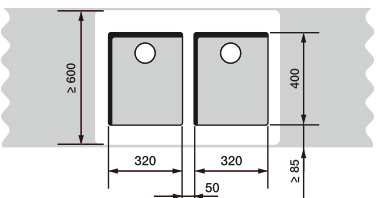

80 cm spodná skrinka

SUBLINE 320-U SUBLINE 320-U