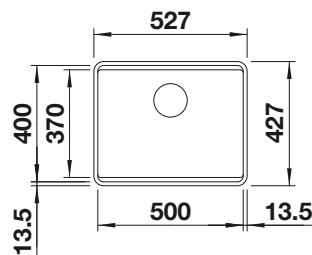

TECHNICKÝ NÁKRES

Hĺbka vaničky 200 mm

Upozornenie:

Ak je hrúbka pracovnej dosky väčšia ako 15 mm, musí byť na spodnej strane vyrezaný priestor pre prepac.

Podrobnosti o rozmeroch a výkresy týkajúce sa jednotlivých modelov a ich výrezov sú k dispozícii online na www.blanco.com