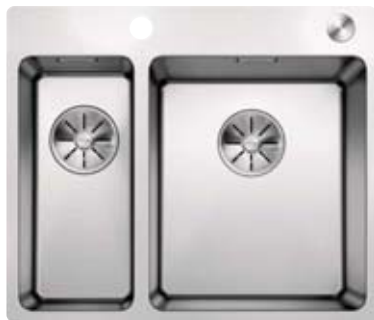

FLEXON II 60/3

pozri stranu 430

ANDANO-IF/A NEREZ

- jedinečná kompozícia vzhľadu a funkčnosti
- harmonická súhra zaoblení, ako aj nový povrchový dizajn v prevedení nerez, hodvábný lesk, opticky dotvára celkový dojem
- elegantná vanička s integrovaným priestorom pre batériu a potrebným len jedným otvorom do pracovnej dosky
- vybavený zakrytým bočným prepacom C-overflow a výpusťou InFino - elegantne integrovaná a mimoriadne jednoduchá na údržbu
- veľký objem vaničky a maximálne využiteľné dno vaničky