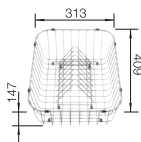

Kôš na riad so stojanom
na tanieri (odnímateľný)
507 829