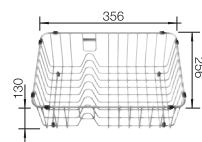

VOLITELNÉ PRÍSLUŠENSTVO

Kôš na riad

231 693