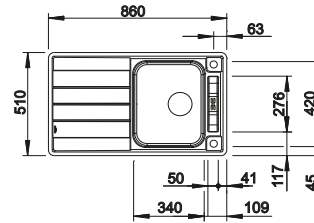

TECHNICKÝ NÁKRES

Hĺbka vaničky 190/40 mm
Informácie o výreze pri všetkých montážnych procesoch možno nájsť po stiahnutí z internetu.