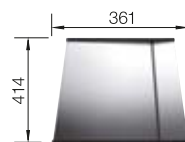

Samostatný nerezový odkvapkávač
223 067