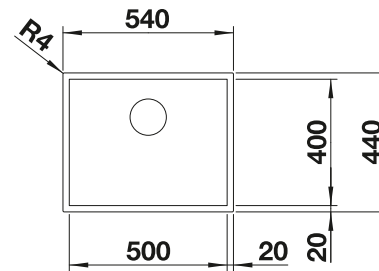

TECHNICKÝ NÁKRES

Hĺbka vaničky 175 mm
Poznámka: k dispozícii aj v prevedení pre zabudovanie do roviny.

Upozornenie k obsahu balenia:
V prípade excentrického ovládania s tiahlom je pre modely IF bez priestoru pre batériu nutná sada pre dodatočnú montáž.
Odporúčame: pol. č. 232 459