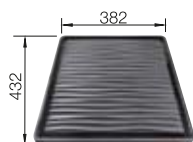

Údaje o rozmeroch a výkresy týkajúce sa jednotlivých modelov a ich výrezov sú k dispozícii online na www.blanco.com.

VOLITELNÉ PRÍSLUŠENSTVO

Kompozitná doska na krájanie z jaseňa
230 700

Odkvapávač
230 734