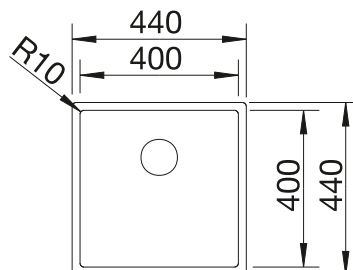

TECHNICKÝ NÁKRES

Hĺbka vaničky 190 mm
Poznámka: Okraj vaničky na zabudovanie pod pracovnú dosku nie je v rohoch uzavretý.