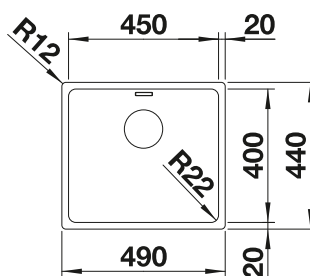

TECHNICKÝ NÁKRES

Hĺbka vaničky 190 mm
Poznámka: Pri montáži kuchynskej batérie, excentrického ovládania alebo dávkovača umývacieho prostriedku do laminátovej pracovnej dosky je nutná pružná tesniaca gumička..