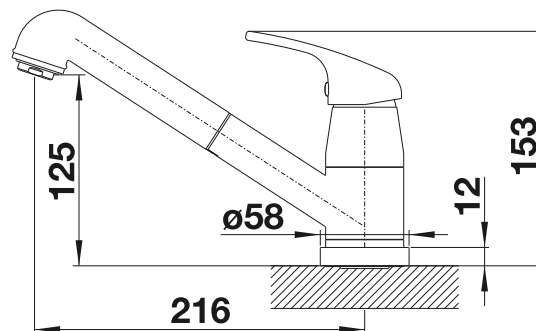

TECHNICKÝ NÁKRES

Prietok 8.25 l/min pri tlaku 3 bary

V DODÁVKE

- ramienko batérie otočné o 80°
- potrebný otvor pre batériu Ø 35 mm
- kartuša s keramikou vložkou
- perlátor prevzdušňujúci prúd vody
- sprška z pochrómovaného plastu
- nylonom obalená spršková hadica
- závažie pre sprškovú hadicu
- flexibilné prívodové hadičky, dĺžka 950 mm a 3/8" matica
- stabilizačný trojuholník
- sériovo vybavená spätným ventilom, ktorý zabraňuje spätnému toku podľa normy EN 1717

VOLITELNÉ PRÍSLUŠENSTVO

Filter pre rohový ventil
(1 kus)
128 434

Sada regulátorov prúdu pre
čistý a perlivý prúd vody
521 746

Usmerňovač sprškovej
hadice
511 920

ODPORÚČANÝ DÁVKOVAČ SAPONÁTU

LATO

pozri stranu 415