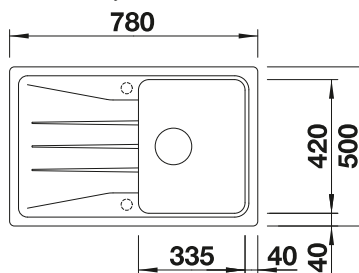

TECHNICKÝ NÁKRES

podfrézované otvory na vyklepnutie
Hĺbka vaničky 190 mm

450 mm

Silgranitové drezy

5.1

VOLITELNÉ PRÍSLUŠENSTVO

Doska na krájanie z masívneho buka 218313

Doska na krájanie z kvalitného plastu, biela 217611

CapFlow kryt na výpust 517666

BLANCO UNIT S SONA 45 S

KANO

pozri stranu 389

BOTTON II 30/2

pozri stranu 438