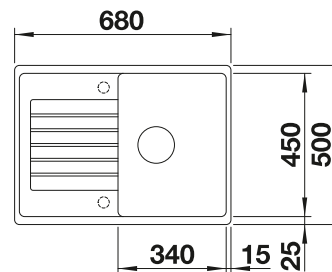

TECHNICKÝ NÁKRES

podfrézované otvory na vyklepnutie
Hĺbka vaničky 190 mm

VOLITELNÉ PRÍSLUŠENSTVO

Doska na krájanie z masívneho buka 218313

280

BLANCO

Doska na krájanie z kvalitného plastu, biela 217611

Kôš na riad so stojanom na tanieri (odnímateľný) 507829

BLANCO UNIT S ZIA 45 S COMPACT

KANO

pozri stranu 389

BOTTON II 30/2

pozri stranu 438

Podrobný rozmer a náčres výrezov nájdete na www.blanco.com.
Informácie o nariadení (EG) 1907/2006 (REACH)