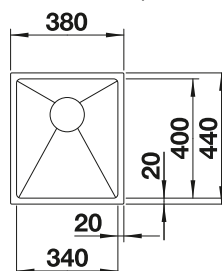

TECHNICKÝ NÁKRES

Hĺbka vaničky 200 mm
Prosím, doobjednajte si odtokovú armatúru.

BLANCO QUATRUS R15-IU - výroba na objednávku, minimálne objednávkové množstvo treba preveriť v BLANCO.