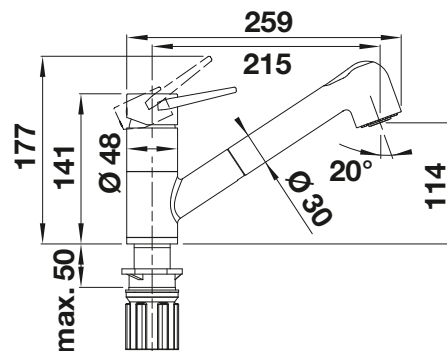

TECHNICKÝ NÁKRES

Prietok 9.23 l/min pri tlaku 3 bary

V DODÁVKE

- ramienko batérie otočné o 180°
- potrebný otvor pre batériu Ø 35 mm
- kartuša s keramikou vložkou
- perlátor prevzdušňujúci prúd vody
- sprška z pochrómovaného plastu
- nylonom obalená spršková hadica
- závažie pre sprškovú hadicu
- flexibilné prívodové hadičky, dĺžka 700 mm a 3/8" matica
- stabilizačný trojuholník
- sériovo vybavená spätným ventilom, ktorý zabraňuje spätnému toku podľa EN 1717

VOLITELNÉ PRÍSLUŠENSTVO

Filter pre rohový ventil
(1 kus)
128434

Sada regulátorov prúdu pre
čistý a perlivý prúd vody
521746

Usmerňovač sprškovej
hadice
511920

ODPORÚČANÝ DÁVKOVAČ SAPONÁTU

LATO

pozri stranu 415