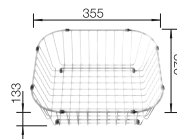

Nerezový kôš na riad

514238