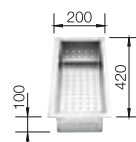

VOLITELNÉ PRÍSLUŠENSTVO

Nerezová miska

219649