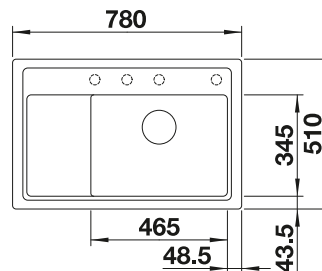

- kompaktné vonkajšie rozmery poskytujú veľa komfortu v obmedzenom priestore
- mimoriadne veľká vanička a malá odkvapkávacia plocha
- funkčná úroveň s plynulým prechodom na odkvapkávaciu plochu
- k dispozícii aj praktické voliteľné príslušenstvo
- kvalitné vyhotovenie s bočným prepacom C-overflow a odtokovou armatúrou InFino – elegantne integrovaná a mimoriadne jednoduchá na údržbu

600

Rozmer
skrinky mm

Zabudovanie
zhora

FARBA	V DODÁVKE	VANIČKA VPRAVO
čierna	s excentrickým ovládaním, bez príslušenstva	526 052
antracit	s excentrickým ovládaním, bez príslušenstva	523 774
sivá skala	s excentrickým ovládaním, bez príslušenstva	523 775
sivá vulkán	s excentrickým ovládaním, bez príslušenstva	527 368
biela	s excentrickým ovládaním, bez príslušenstva	523 778
biela soft	s excentrickým ovládaním, bez príslušenstva	527 185
tartufo	s excentrickým ovládaním, bez príslušenstva	523 782
káva	s excentrickým ovládaním, bez príslušenstva	523 784

V DODÁVKE

odtoková armatúra, 3 1/2" sitko InFino s excentrickým ovládaním odtoku (vršok excentra) hlavnej vaničky

TECHNICKÝ NÁKRES

○ podfrézované otvory na vyklepnutie
Hĺbka vaničky 190 mm