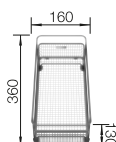

Multifunkčný nerezový kôš
223297