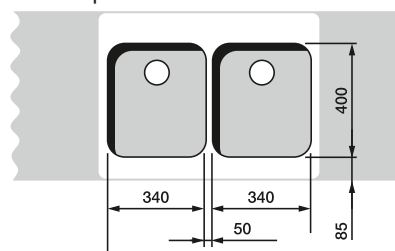

BLANCO ANDANO

60 cm spodná skrinka

ANDANO 340/180-U

BLANCO SUPRA

80 cm spodná skrinka

SUPRA 340-U + SUPRA 340-U

+

prepojenie
vaničiek
225088