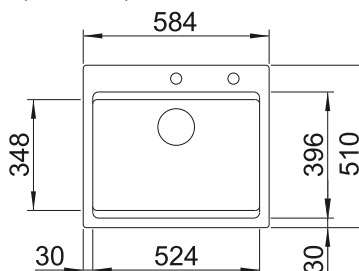

TECHNICKÝ NÁKRES

Hĺbka vaničky 215 mm
K dispozícii sú podfrézované otvory pre batériu a excentrické ovládanie.

Súčasťou balenia je: dva podfrézované otvory na batériu, excentrické ovládanie a povrchová úprava Pura Plus.