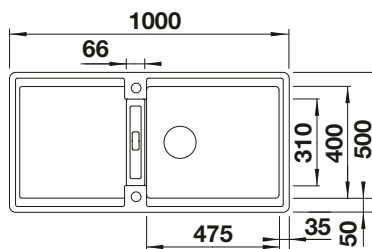

VOLITELNÉ PRÍSLUŠENSTVO

Doska na krájanie z masívneho buka 218313

252

BLANCO

Doska na krájanie z kvalitného plastu, biela 217611

Odkvapkávač 2 v 1 527644

BLANCO UNIT S ADIRA XL 6 S

ALTA-S II

pozri stranu 362

SELECT II 60/2 Orga

pozri stranu 425

Podrobný rozmer a náčres výrezov nájdete na www.blanco.com.
Informácie o nariadení (EG) 1907/2006 (REACH)