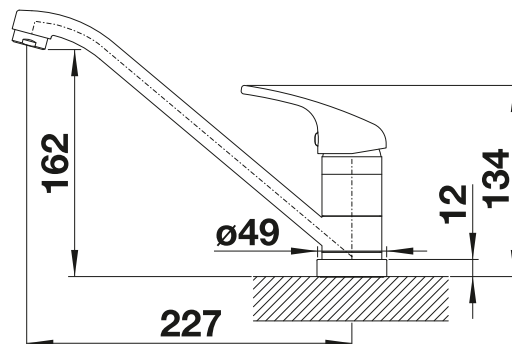

TECHNICKÝ NÁKRES

Prietok 13.7 l/min pri tlaku 3 bary

V DODÁVKE

- ramienko batérie otočné o 360°
- potrebný otvor pre batériu Ø 35 mm
- kartuša s keramikou vložkou
- perlátor prevzdušňujúci prúd vody
- flexibilné prívodové hadičky, dĺžka 950 mm a 3/8" matica
- stabilizačný trojuholník

VOLITELNÉ PRÍSLUŠENSTVO

Filter pre rohový ventil
(1 kus)
128 434

Sada regulátorov prúdu pre
čistý a perlivý prúd vody
521 746

ODPORÚČANÝ DÁVKOVAČ SAPONÁTU

LATO

pozri stranu 415