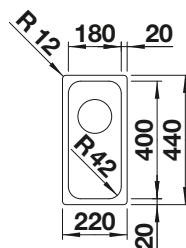

TECHNICKÝ NÁKRES

Hĺbka vaničky 125 mm
Poznámka: Pri montáži kuchynskej batérie, excentrického ovládania alebo dávkovača umývacieho prostriedku do laminátovej pracovnej dosky je nutná pružná tesniaca páska.

V prípade kombinácie dvoch samostatných vaničiek objednáte oddelene prípoje na odpad.