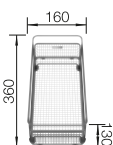

Multifunkčný nerezový kôš
223 297