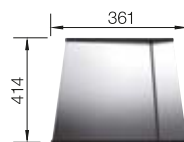

BLANCO UNIT S CLARON 340-IF

drink.filter EVOL-S Pro
pozri stranu 334

FLEXON II 30/2
pozri stranu 432