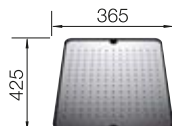

Odkvapkávacia vaňa s nerezovou vložkou
513 485