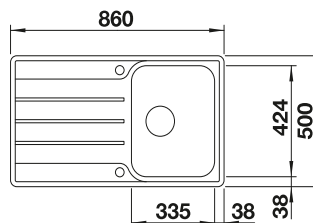

- moderný, čistý dizajn
- maximálny objem vaničky
- veľkorysý priestor pre batériu a odkvapkávaci plochu
- elegantný plochý okraj IF k zabudovaniu zhora alebo do roviny s pracovnou doskou
- obojstranne zabudovateľný
- 3 ½" výpusť so sitkom s excentrickým ovládaním

450

Rozmer
skrinky mm

IF - plochý
okraj

POVRCH	V DODÁVKE	OBOJSTRANNÝ DREZ
leštená nerez	s excentrickým ovládaním bez excentrického ovládania	523 031 523 030

V DODÁVKE	TECHNICKÝ NÁKRES
odtoková armatúra so sitkom 3 ½" s excentrickým ovládaním alebo odtoková armatúra so sitkom 3 ½"	Hĺbka vaničky 205 mm Údaje k výrezom pre všetky montážne postupy nájdete medzi našimi súborními na stiahnutie na internete.