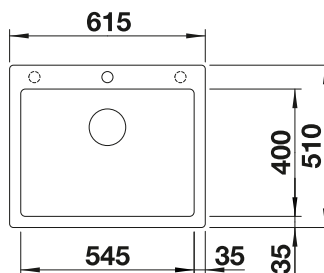

- nadčasovo elegantný, rovný tvar
- jednodrez s maximálnym objemom vďaka mimoriadne hlbkej vaničke
- plynulý veľkorysý priestor pre batériu a montážna hrana
- ľahko umývateľný, plynulý prechod od okraja drezu k priestoru pre batériu
- kvalitné prevedenie s prekrytým C-overflow prepadom a InFino odtokovou armatúrou – elegantne integrovaná a mimoriadne jednoduchá na údržbu

600

Rozmer
skrinky mm

Zabudovanie
zhora

FARBA	V DODÁVKE	
čierna	bez excentrického ovládania	525953
antracit	bez excentrického ovládania	521678
sivá skala	bez excentrického ovládania	521679
sivá vulkán	bez excentrického ovládania	527320
biela	bez excentrického ovládania	521683
biela soft	bez excentrického ovládania	527137
tartufo	bez excentrického ovládania	521686
káva	bez excentrického ovládania	521688

V DODÁVKE

odtoková armatúra so sitkom InFino 3 1/2"

TECHNICKÝ NÁKRES

- podfrézované otvory na vyklepnutie
- Hĺbka vaničky 220 mm
- Voliteľná kompozitná doska na krájanie z jaseňa sa dá umiestniť na okraj drezu, len ak je priemer kuchynskej batérie menej ako 48 mm.