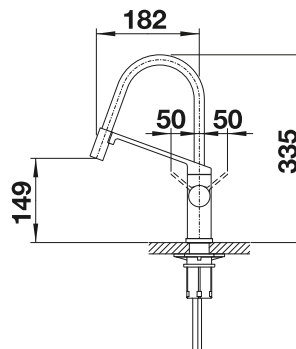

 S výsuvnou sprškou

KOVOVÝ POVRCH

chróm

524813

TECHNICKÝ NÁKRES

Prietok 8.8 l/min pri tlaku 3 bary

V DODÁVKE

- ramienko batérie otočné o 360°
- potrebný otvor pre batériu Ø 35 mm
- kartuša s keramikovou vložkou
- perlátor prevzdušňujúci prúd vody
- kovová sprška
- magnetický držiak spršky
- čierna spršková hadica zo silikónu
- flexibilné prívodové hadičky, dĺžka 550 mm a 3/4" matica
- stabilizačný trojuholník
- sériovo vybavená spätným ventilom, ktorý zabraňuje spätnému toku podľa normy EN1717
- štyri vymeniteľné farebné kryty sprškovej hadice: kiwi, orange, lemon a lava grey