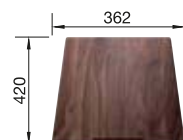

VOLITELNÉ PRÍSLUŠENSTVO

Doska na krájanie, orech, s nerez. úchytom
223074