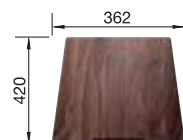

VOLITELNÉ PRÍSLUŠENSTVO

Doska na krájanie, orech, s nerez. úchytom
223 074