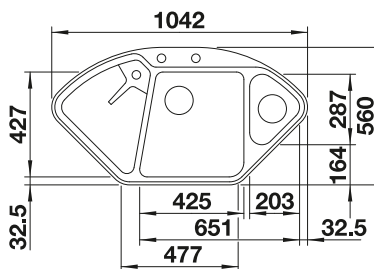

Výrez podľa šablóny.

Multifunkčná nerezová miska

VOLITELNÉ PRÍSLUŠENSTVO

Drevená doska na krájanie z javora
232 841

Multifunkčný nerezový kôš
223 297

BLANCO UNIT S BLANCODELTA II-F

LINEE-S

pozri stranu 354