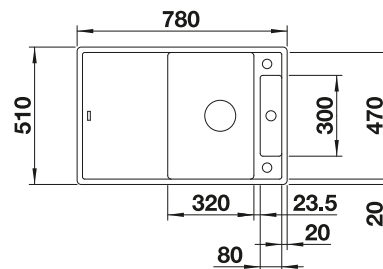

TECHNICKÝ NÁKRES

Hĺbka vaničky 190/20 mm

VOLITELNÉ PRÍSLUŠENSTVO

BLANCO UNIT S AXIA III 45 S

LINEE-S

SELECT II 45/2

pozri stranu 354

pozri stranu 429