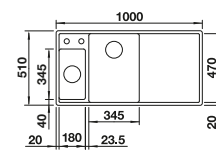

AXIA III 6 S SILGRANIT

- Plynulé a ergonomické pracovné postupy pozdĺž dvoch osí
- Dizajn vyznačujúci sa čistými líniami a mimoriadne úzkym, plochým okrajom
- Malé rádiusy pre maximálne využitie plochy a priestoru
- Posúvateľná sklenená doska na krájanie na prekrytie drezu uľahčuje vkladanie potravín do hrncov a misiek
- Multifunkčná závesná miska, ktorú možno voľne umiestniť do hlavnej vaničky

Zabudovanie
zhora

ROZMER SKRINKY MM

600

600

AXIA III 6 S

Vanička vpravo

Vanička vľavo

čierna

525 850

525 848

antracit

523 472

524 653

sivá skala

523 473

524 654

sivá vulkán

527 228

527 226

biela

523 477

524 657

biela soft

527 045

527 043

tartufo

523 480

524 660

káva

523 482

524 662

Hĺbka vaničky

190/145 mm

190/145 mm

RÁDIUS VANIČKY

V DODÁVKE

InFino s excentrickým
ovládaním

kompozitná doska na krájanie z jaseňa, multifunkčná nerezová miska, odtoková armatúra so sítom InFino 2 x 3 1/2" s excentrickým ovládaním (vršok excentra) hlavnej vaničky alebo sklenená doska na krájanie, multifunkčná nerezová miska, odtoková armatúra so sítom InFino 2 x 3 1/2" s excentrickým ovládaním (vršok excentra) hlavnej vaničky

VOLITELNÉ PRÍSLUŠENSTVO

BLANCO UNIT S AXIA III 6 S

Kompozitná
doska na krájanie z jaseňa
234 051

LINEE-S

SELECT II 60/3 Orga

246

BLANCO

pozri stranu 354

pozri stranu 425

Podrobný rozmer a nákras výrezov nájdete na www.blanco.com.
Informácie o nariadení (EG) 1907/2006 (REACH)

600 mm

Silgranitové
drezy

5.1