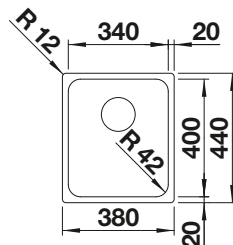

TECHNICKÝ NÁKRES

Hĺbka vaničky 185 mm
Poznámka: V prípade kombinácie dvoch samostatných vaničiek objednáte oddelene prípoje na odpad.