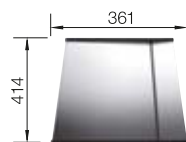

Samostatný nerezový
odkvapávač
223067