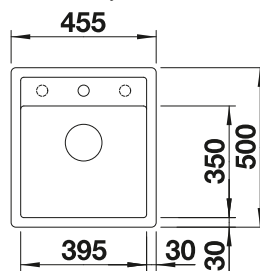

TECHNICKÝ NÁKRES

○ podfrézované otvory na vyklepnutie
Hĺbka vaničky 190 mm

VOLITELNÉ PRÍSLUŠENSTVO

Rohová miska

235 866

Nerezový kôš na riad

514 238

Odkvapkávač

230 734

BLANCO UNIT S DALAGO 45-F

KANO

pozri stranu 389

SELECT II 45/2

pozri stranu 429