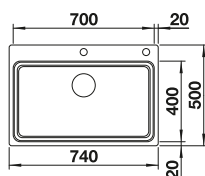

ETAGON 700-IF/A NEREZ

- veľkorysá etážová vanička s rozšírenou funkčnosťou
- integrovaný stupeň vytvára dodatočnú funkčnú úroveň
- inovatívna systémová koncepcia so všestranne využiteľnými ETAGON nerezovými kolajničkami
- kvalitné vyhotovenie s prepadom C-overflow a odtokovou armatúrou InFino – elegantne integrovaná a mimoriadne jednoduchá na údržbu

IF - plochý
okraj

reddot award 2017
winner

800 mm

Nerezové
vaničky

3

ROZMER SKRINKY MM

800

ETAGON 700-IF/A

● hodvábný lesk

524 274

Hĺbka vaničky

190 mm

RÁDIUS VANIČKY

V DODÁVKE

InFino s excentrickým
ovládaním

2x ETAGON nerezové kolajničky, odtoková armatúra so sítom InFino 3 1/2" s excentrickým ovládaním (ťahlo), sada úchytov
Je možné urobiť ďalší otvor. Dodatočný otvor by mala vyvrtat špecializovaná firma.

2x ETAGON nerezové
kolajničky

VOLITELNÉ PRÍSLUŠENSTVO

BLANCO UNIT S ETAGON 700-IF/A

Kompozitná doska na krájanie
z bambusu
239 449

Multifunkčná miska
231 396

Odkvapávač
230 734

drink.filter EVOL-S Pro
pozri stranu 334

FLEXON II Low 80/3
pozri stranu 433

Podrobný rozmer a nákres výrezov nájdete na www.blanco.com.
Informácie o nariadení (EG) 1907/2006 (REACH)

BLANCO

135