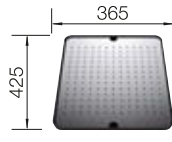

VOLITELNÉ PRÍSLUŠENSTVO

Kompozitná doska na krájanie z bambusu

239 449

Skladacia podložka

238 482

Odkvapkávacia vaňa s nerezovou vložkou

513 485

BLANCO UNIT S SOLIS-IF