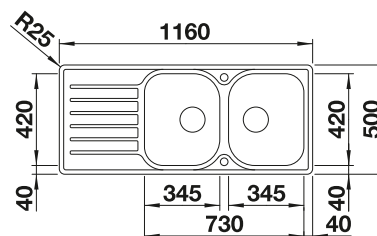

TECHNICKÝ NÁKRES

Hĺbka vaničky 165/165 mm

800 mm

Nerezové drezы

6

VOLITELNÉ PRÍSLUŠENSTVO

Nerezový kôš na riad

220573

302

BLANCO

BLANCO UNIT S LANTOS 8 S-IF COMPACT

KANO-S

FLEXON II Low 80/3

pozri stranu 386

pozri stranu 433

Podrobný rozmer a náčrt výrezov nájdete na www.blanco.com.
Informácie o nariadení (EG) 1907/2006 (REACH)