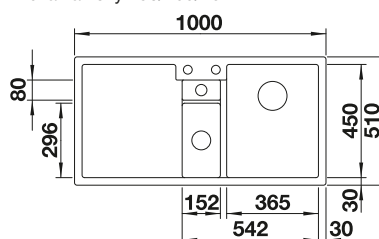

TECHNICKÝ NÁKRES

Hĺbka vaničky 190/155/45 mm

VOLITELNÉ PRÍSLUŠENSTVO

Drevená doska na krájanie
z javora
235 844

250

BLANCO

BLANCO UNIT S COLLECTIS 6 S

LINUS-S