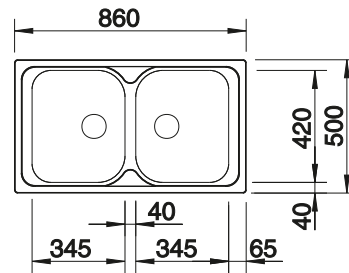

- funkčný dizajn
- priestraná vanička
- výpusť so sitkom 3 1/2"

800 Rozmer skrinky mm

Zabudovanie zhora

Nerezové vaničky

POVRCH

● nerez

V DODÁVKE

bez excentrického ovládania

OBOJSTRANNÝ DREZ

511924

3

V DODÁVKE

odtoková armatúra so sitkom 2 x 3 1/2", tesnenie

TECHNICKÝ NÁKRES

Hĺbka vaničky 160/160 mm