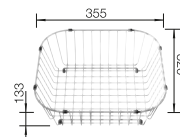

Nerezový kôš na riad

514 238