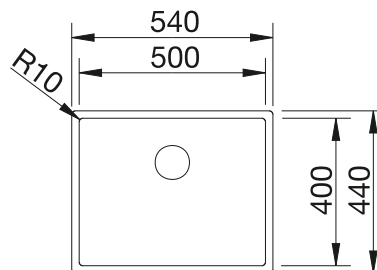

TECHNICKÝ NÁKRES

Hĺbka vaničky 190 mm

VOLITELNÉ PRÍSLUŠENSTVO

Doska na krájanie, orech, s nerez. úchytom
223 074

Samostatný nerezový odkvapkávač
223 067

Skladacia podložka
238 482

BLANCO UNIT S CLARON 500-U DARK STEEL EDITION

BLANCO CULINA-S II Mini

SELECT II XL 60/3 Orga

pozri stranu 352

pozri stranu 425