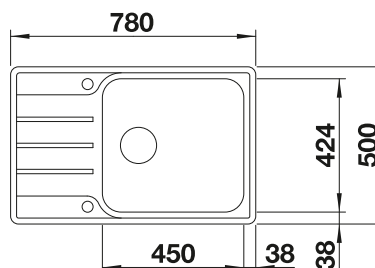

TECHNICKÝ NÁKRES

Hĺbka vaničky 205 mm
Údaje k výrezom pre všetky montážne postupy nájdete medzi našimi súbormi na stiahnutie na internete.