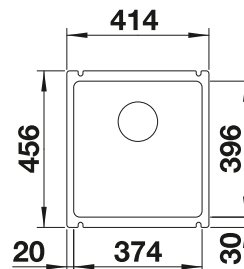

TECHNICKÝ NÁKRES

Hĺbka vaničky 185 mm
Polomer výrezu: 15 mm

Upozornenie: Minimálna hrúbka pracovnej dosky 25 mm. Dodržujte montážne pokyny.