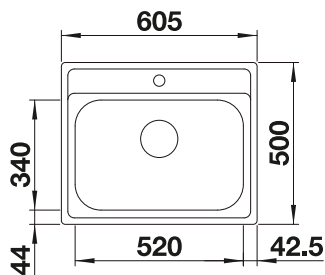

TECHNICKÝ NÁKRES

Hĺbka vaničky 158 mm
Údaje k výrezom pre všetky montážne postupy nájdete medzi našimi súbormi na stiahnutie na internete.