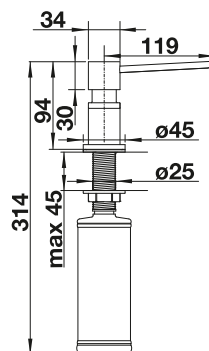

TECHNICKÝ NÁKRES

Poznámka: Je potrebný dodatočný otvor (Ø 35 mm).
Objem: 300 ml

V DODÁVKE

- Montážne vybavenie