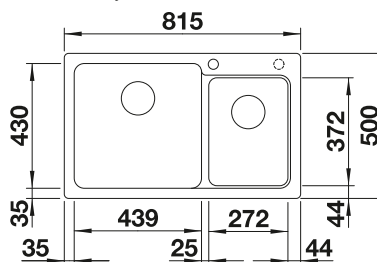

TECHNICKÝ NÁKRES

○ podfrézované otvory na vyklepnutie
Hĺbka vaničky 200/200 mm

VOLITELNÉ PRÍSLUŠENSTVO

Doska na krájanie
z masívneho buka
218313

Kôš na riad
231693

Doska na krájanie
z kvalitného plastu, biela
217611

BLANCO UNIT S NAYA 8

KANO-S

pozri stranu 387

BOTTON II 30/2

pozri stranu 438