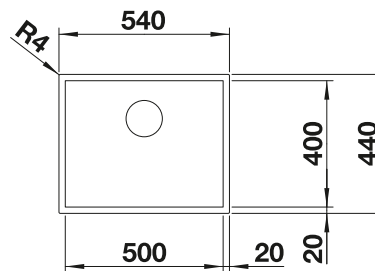

TECHNICKÝ NÁKRES

Hĺbka vaničky 175 mm
Poznámka: k dispozícii aj v prevedení pre zabudovanie do roviny.

Upozornenie k obsahu balenia:
V prípade excentrického ovládania s tiahom je pre modely IF bez priestoru pre batériu nutná sada pre dodatočnú montáž.
Odporúčame: pol. č. 232 459