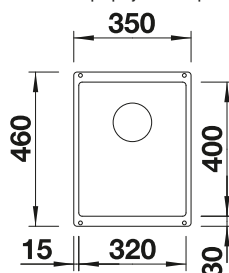

TECHNICKÝ NÁKRES

Hĺbka vaničky 190 mm
Polomer výrezu: 10 mm

Upozornenie: V prípade kombinácie dvoch samostatných vaničiek si objedajte oddelene prípoje na odpad.