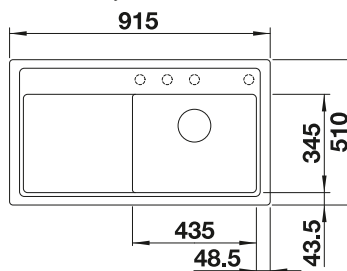

VOLITELNÉ PRÍSLUŠENSTVO

Kompozitná
doska na krájanie z jaseňa
229 421

Doska na krájanie z čierneho
satinovaného skla
224 629

Multifunkčná nerezová
miska
223 077

BLANCO UNIT S ZENAR 5 S

AVONA

pozri stranu 360