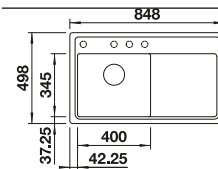

odtoková armatúra so sitkom InFino 3 ½'' s excentrickým ovládaním (vršok excentra) hlavnej vaničky

V DODÁVKE

InFino s excentrickým
ovládaním

Poznámka k inštalácii :

Údaje k výrezom pre všetky montážne postupy nájdete medzi našimi súbormi na stiahnutie na internete.

VOLITELNÉ PRÍSLUŠENSTVO

Kompozitná
doska na krájanie z jaseňa
229 421

Doska na krájanie z čierneho
satinovaného skla
224 629

Multifunkčná nerezová
miska
223 077