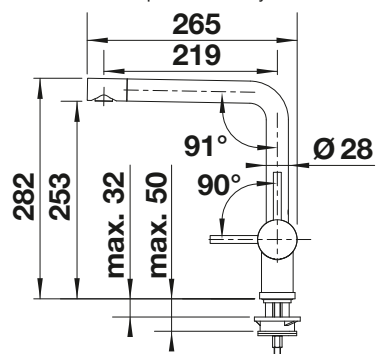

TECHNICKÝ NÁKRES

Prietok 14.4 l/min pri tlaku 3 bary

V DODÁVKE

- ramienko batérie otočné o 360°
- potrebný otvor pre batériu Ø 35 mm
- kartuša s keramickou vložkou
- perlátor prevzdušňujúci prúd vody
- flexibilné prívodové hadičky, dĺžka 700 mm a 3/8" matica
- stabilizačný trojuholník

VOLITELNÉ PRÍSLUŠENSTVO

Filter pre rohový ventil
(1 kus)
128 434

Sada regulátorov prúdu pre
čistý a perlivý prúd vody
521 746

378

BLANCO

ODPORÚČANÝ DÁVKOVAČ SAPONÁTU

LATO

pozri stranu 415

Podrobný rozmer a náčres výrezov nájdete na www.blanco.com.
Informácie o nariadení (EG) 1907/2006 (REACH)