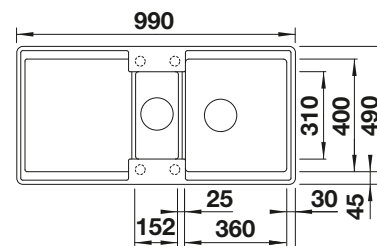

TECHNICKÝ NÁKRES

○ podfrézované otvory na vyklepnutie
Hĺbka vaničky 200/135 mm

VOLITELNÉ PRÍSLUŠENSTVO

Mriežka do vaničky

234 795

Kôš na riad

231 693

Odkvapkávač 2 v 1

527 644

BLANCO UNIT S ADIRA 6 S-F

ALTA-S II

pozri stranu 362

SELECT II 60/2 Orga

pozri stranu 425