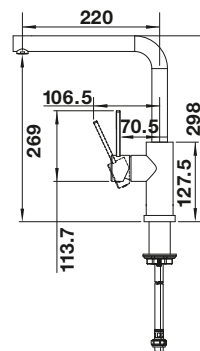

TECHNICKÝ NÁKRES

Prietok 10.5 (VT) / 5.2 (NT) l/min pri tlaku 3 bary