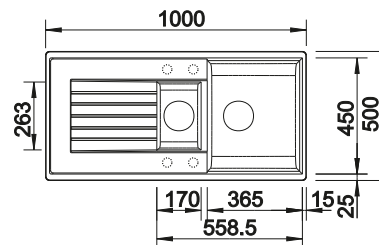

- moderný dizajn s čistými líniami
- rovnomernosť zvýraznená úzkym okrajom hrán
- charakteristický priestor pre batériu, ktorý zväčšuje odkvapkávacia plochu vo forme rámu
- veľmi priestranná hlavná vanička
- prídavná vanička s 3 1/2" odtokovou armatúrou so sitkom
- klasické usporiadanie vaničky pre obojstrannú možnosť zabudovania

600

Rozmer
skrinky mm

Zabudovanie
zhora

FARBA	V DODÁVKE	OBOJSTRANNÝ DREZ
čierna	bez excentrického ovládania	526021
antracit	bez excentrického ovládania	514748
sivá vulkán	bez excentrického ovládania	527390
biela	bez excentrického ovládania	514742
biela soft	bez excentrického ovládania	527207
káva	bez excentrického ovládania	515072

600 mm

Silgranitové drezы

5.1

V DODÁVKE

odtoková armatúra so sitkom 2x 3 1/2"

TECHNICKÝ NÁKRES

○ podfrézované otvory na vyklepnutie
Hĺbka vaničky 190/140 mm