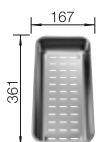

VOLITELNÉ PRÍSLUŠENSTVO

Kompozitná
doska na krájanie z jaseňa
229 421

Doska na krájanie z čierneho
satinovaného skla
224 629

Multifunkčná nerezová
miska
223 077

BLANCO UNIT S ZENAR 5 S

AVONA

pozri stranu 360