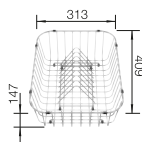

- dá sa umiestniť do drezu alebo vedľa neho
- s praktickým stojanom na tanieri
- vyrobený z kvalitnej nerezi, ktorá sa ľahko udržiava

KÔŠ NA RIAD SO STOJANOM NA TANIERE

- Kôš na riad so stojanom na tanieri (odnímateľný)
- Stojan na tanieri (odnímateľný)
- Nerez
- 147 x 313 x 409 mm

507 829