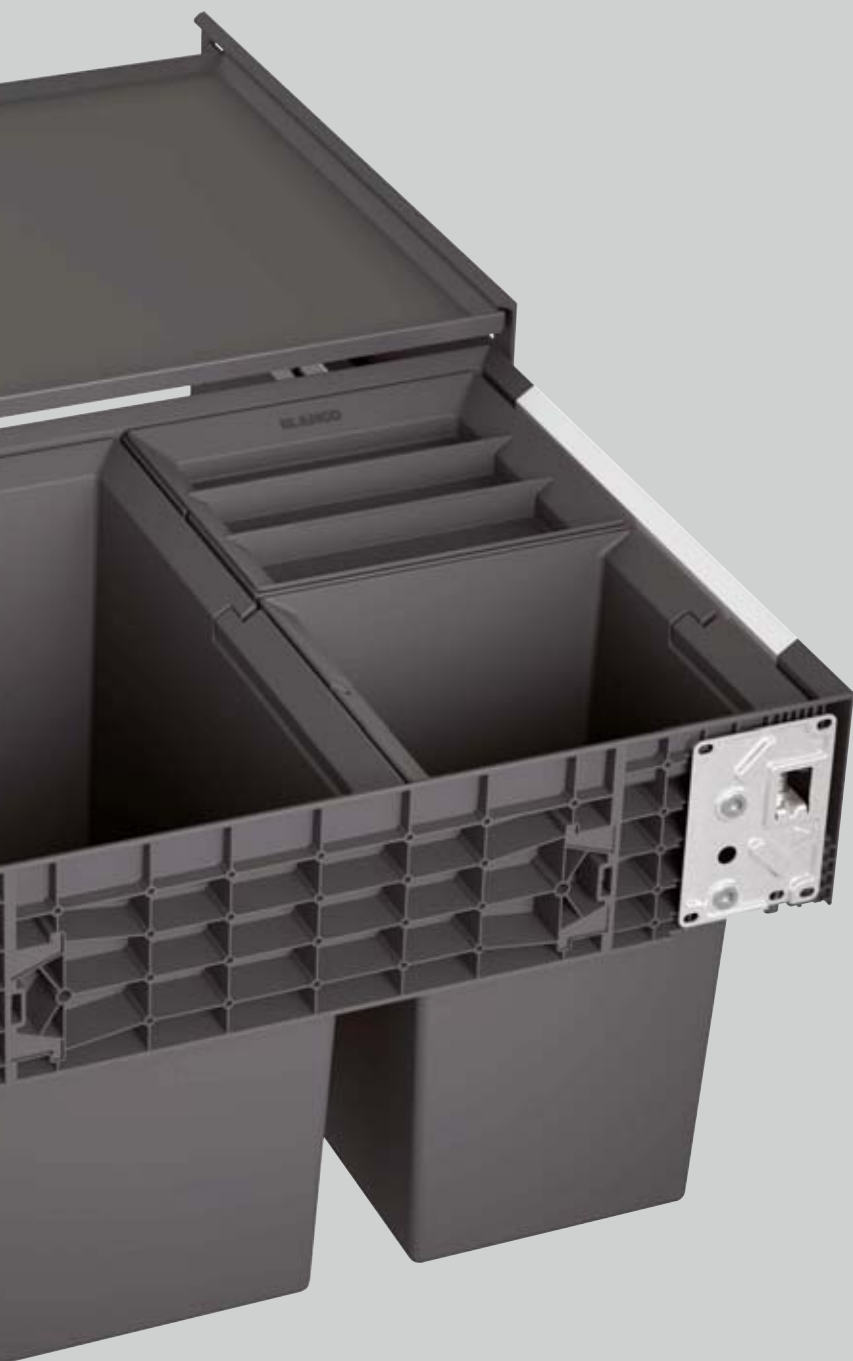

8 ORGANIZÁCIA SPODNEJ SKRINKY

8.1	DRVIČ KUCHYNSKÉHO ODPADU	422-424
	FWD LITE	424
	FWD MAX	422
	FWD MEDIUM	423
8.2	KOŠOVÉ SYSTÉMY	425-441
	BOTTON II	438
	BOTTON PRO	436-437
	FLEXON II	430-435
	SELECT II	425-429
	SINGOLO	440-441
	SOLON	439
8.3	ORGANIZAČNÉ SYSTÉMY	442-446
	FLAT DRAWER	443
	ORGA SHELF	442
	ORGANIZAČNÁ ZÁSUVKA	444
	STORAGE CADDY	446
	UNIVERSAL BAG XL	445