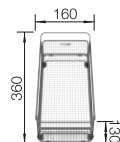

Multifunkčný nerezový kôš

223297