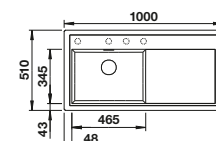

Vanička vpravo

Vanička vľavo

čierna

526 062

526 059

antracit

523 964

523 994

sivá skala

523 965

523 996

sivá vulkán

527 372

527 370

biela

523 968

524 001

biela soft

527 189

527 187

tartufo

523 971

524 007

káva

523 973

524 011

Hĺbka vaničky

190 mm

190 mm

podfrézované otvory na
vyklepnutie

V DODÁVKE
InFino s excentrickým
ovládaním

odtoková armatúra so sitkom InFino 3 1/2" s excentrickým ovládaním odtoku (vršok excentra) hlavnej vaničky