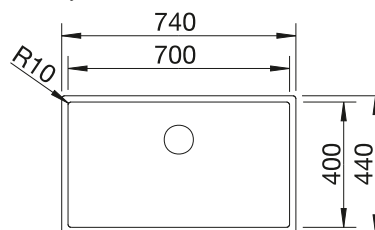

TECHNICKÝ NÁKRES

Hĺbka vaničky 190 mm
Poznámka: Okraj vaničky na zabudovanie pod pracovnú dosku nie je v rohoch uzavretý.