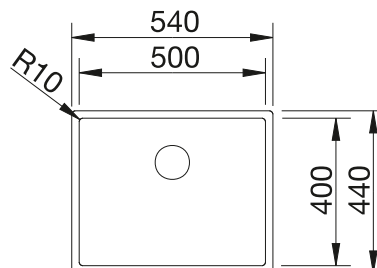

TECHNICKÝ NÁKRES

Hĺbka vaničky 190 mm
Poznámka: Okraj vaničky na zabudovanie pod pracovnú dosku nie je v rohoch uzavretý.