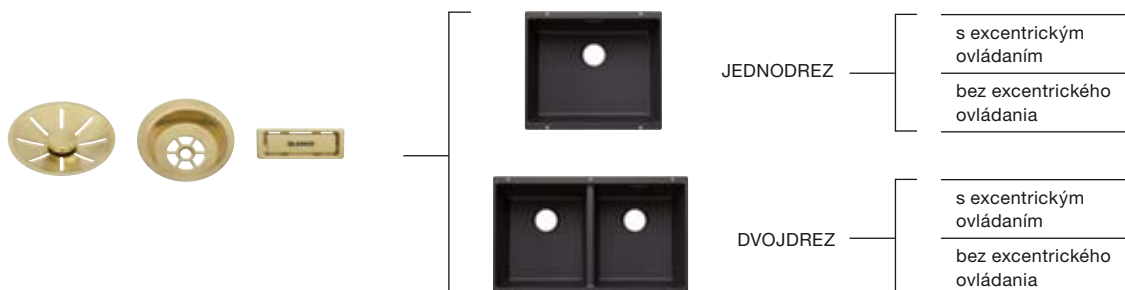

2. Vyberte si preferovaný farebne zladený odtokový systém InFino