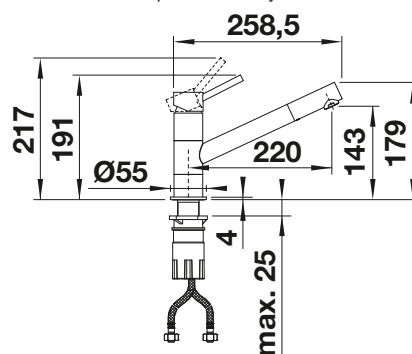

TECHNICKÝ NÁKRES

Prietok 15.21 l/min pri tlaku 3 bary

V DODÁVKE

- ramienko batérie otočné o 360°
- potrebný otvor pre batériu Ø 35 mm
- kartuša s keramikou vložkou
- perlátor prevzdušňujúci prúd vody
- flexibilné prívodové hadičky, dĺžka 500 m a 3/8" matica
- stabilizačný trojuholník

VOLITELNÉ PRÍSLUŠENSTVO

Filter pre rohový ventil
(1 kus)
128434

Podrobný rozmer a náčrt výrezov nájdete na www.blanco.com.
Informácie o nariadení (EG) 1907/2006 (REACH)

ODPORÚČANÝ DÁVKOVAČ SAPONÁTU

LATO

pozri stranu 415