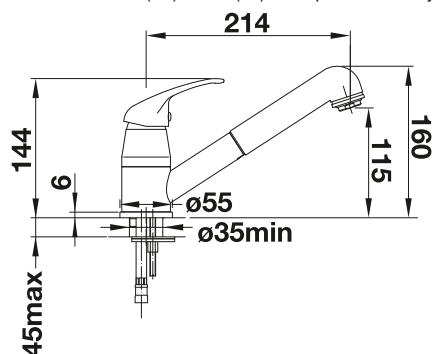

TECHNICKÝ NÁKRES

Prietok 9.1 / 6.2 (NT) / 10.6 (VT) l/min pri tlaku 3 bary

V DODÁVKE

- ramienko batérie otočné o 90°
- potrebný otvor pre batériu Ø 35 mm
- kartuša s keramikou vložkou
- perlátor prevzdušňujúci prúd vody
- sprška z pochrómovaného plastu
- nylonom obalená spršková hadica
- závažie pre sprškovú hadicu
- flexibilné prívodové hadičky, dĺžka 500 m a 3/8" matica
- stabilizačný trojuholník
- sériovo vybavená spätným ventilom, ktorý zabraňuje spätnému toku podľa EN 1717

VOLITELNÉ PRÍSLUŠENSTVO

Filter pre rohový ventil
(1 kus)
128434

Sada regulátorov prúdu pre
čistý a perlivý prúd vody
521746

Usmerňovač sprškovej
hadice
511920

ODPORÚČANÝ DÁVKOVAČ SAPONÁTU

LATO

pozri stranu 415