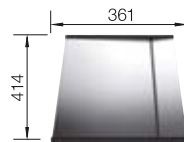

Samostatný nerezový odkvapkávač
223 067