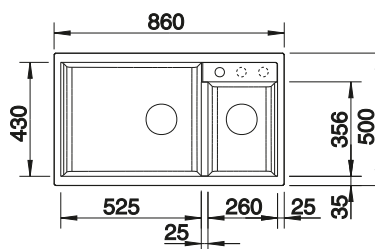

VOLITELNÉ PRÍSLUŠENSTVO

Doska na krájanie
z masívneho buka
218313

Doska na krájanie
z kvalitného plastu, biela
217611

Rohová miska
235866

BLANCO UNIT S METRA 9

LINUS-S
pozri stranu 375

BOTTON II 30/2
pozri stranu 438