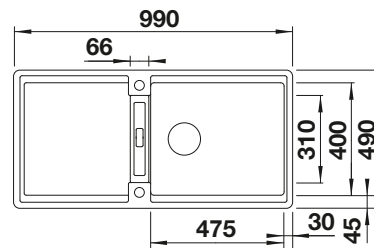

TECHNICKÝ NÁKRES

Hĺbka vaničky 200 mm

VOLITELNÉ PRÍSLUŠENSTVO

Odkvapkávač 2 v 1

527644

Mriežka do vaničky

234795

Kôš na riad

231693

BLANCO UNIT S ADIRA XL 6 S-F

ALTA-S II

pozri stranu 362

SELECT II 60/2 Orga

pozri stranu 425

290

BLANCO

Podrobný rozmer a nákras výrezov nájdete na www.blanco.com.
Informácie o nariadení (EG) 1907/2006 (REACH)