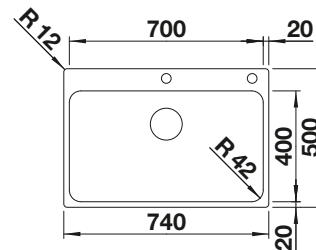

TECHNICKÝ NÁKRES

Hĺbka vaničky 185 mm
Je možné vyvŕtať ďalší otvor. Ďalší otvor by mala vyvŕtať špecializovaná firma.