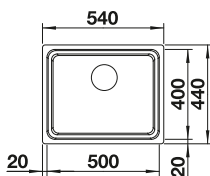

- veľkorysá etážová vanička s rozšírenou funkčnosťou
- integrovaný stupienok vytvára ďalšiu funkčnú úroveň
- inovatívny systémový koncept so všestranne využiteľnými nerezovými koľajničkami ETAGON
- kvalitné vyhotovenie so zakrytým prepacom C-overflow a odtokovou armatúrou InFino – elegantne integrovaná a mimoriadne jednoduchá na údržbu

reddot award 2017 winner

Zabudovanie pod pracovnú dosku

Nerezové vaničky

3

ROZMER SKRINKY MM

600

ETAGON 500-U

● hodvábný lesk

521 841

Hĺbka vaničky

190 mm

RÁDIUS VANIČKY