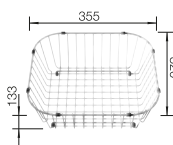

Nerezový kôš na riad

514 238