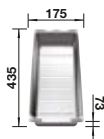

Multifunkčná miska
227 689