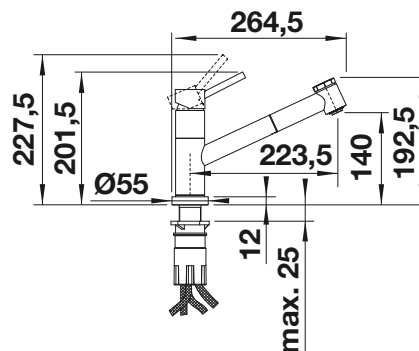

TECHNICKÝ NÁKRES

Prietok 7.69 l/min pri tlaku 3 bary

V DODÁVKE

- ramienko batérie otočné o 120° pre väčší dosah
- potrebný otvor pre batériu Ø 35 mm
- kartuša s keramikou vložkou
- perlátor prevzdušňujúci prúd vody
- sprška z pochrómovaného plastu
- nylonom obalená sprchová hadica
- závažie pre sprškovú hadicu
- flexibilné prívodové hadice, dĺžka 950 mm a 3/4" matica
- stabilizačný trojuholník na zvýšenie stability batérie pri zabudovaní do nerezových drezov
- so spätným ventilom, ktorý zabraňuje spätnému toku v súlade s normou EN 1717

** K DISPOZÍCII OD MARCA 2025

VOLITELNÉ PRÍSLUŠENSTVO

Filter pre rohový ventil
(1 kus)
128434

Usmerňovač sprškovej hadice
511920

ODPORÚČANÝ DÁVKOVAČ SAPONÁTU

LATO

pozri stranu 415