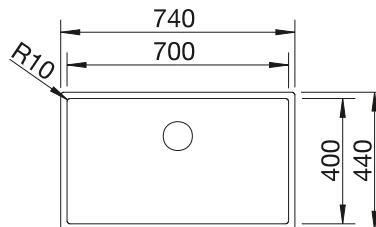

TECHNICKÝ NÁKRES

Hĺbka vaničky 190 mm
Poznámka: Pri montáži kuchynskej batérie, excentrického ovládania alebo dávkovača umývacieho prostriedku do laminátovej pracovnej dosky je nutná pružná tesniaca gumička.