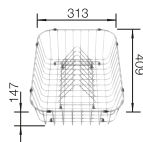

Doska na krájanie
z masívneho buka
218313

264

BLANCO

Doska na krájanie
z kvalitného plastu, biela
217611

Kôš na riad so stojanom
na tanieri (odnímateľný)
507829

BLANCO UNIT S LEGRA XL 6 S

MIDA-S

pozri stranu 391