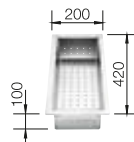

Nerezová miska
219 649