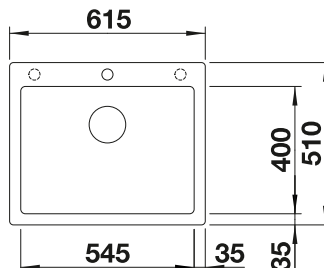

V DODÁVKE

TECHNICKÝ NÁKRES

podfrézované otvory na vyklepnutie
Hĺbka vaničky 220 mm
Voliteľná kompozitná doska na krájanie z jaseňa sa dá umiestniť na okraj drezu, len ak je priemer kuchynskej batérie menej ako 48 mm.

Poznámka: Komponenty odtoku sa musia objednávať samostatne.