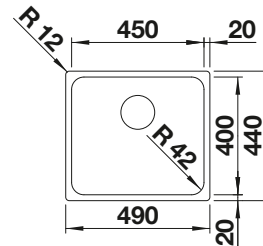

TECHNICKÝ NÁKRES

Hĺbka vaničky 185 mm
Poznámka: V prípade kombinácie dvoch samostatných vaničiek objednajte oddelene prípoje na odpad.