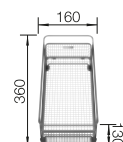

Multifunkčný nerezový kôš 223297