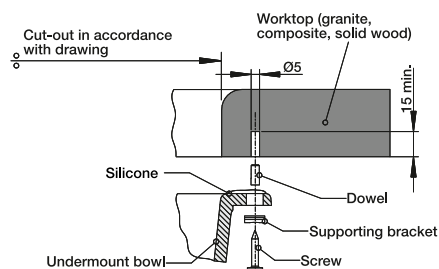

Odporúčania pre montáž BLANCO SUBLINE keramika:

- Minimálna hĺbka vyvrtaného otvoru 15 mm
- Minimálna hĺbka pracovnej dosky 25 mm
- Maximálne prekrytie pracovnej plochy 5 mm