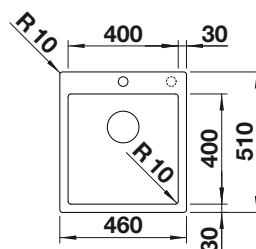

TECHNICKÝ NÁKRES

Hĺbka vaničky 190 mm