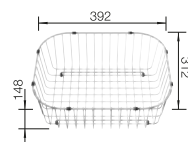

450 mm

Nerezové drez

6

VOLITELNÉ PRÍSLUŠENSTVO

Nerezový kôš na riad

220573

326

BLANCO