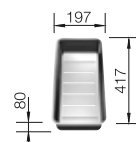

Multifunkčná nerezová miska
227 692