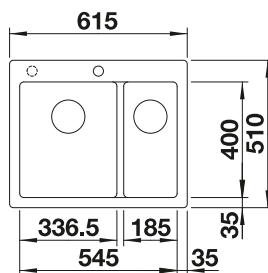

TECHNICKÝ NÁKRES

- podfrézované otvory na vyklepnutie
- Hĺbka vaničky 220/220 mm
- Voliteľná kompozitná doska na krájanie z jaseňa sa dá umiestniť na okraj drezu, len ak je priemer kuchynskej batérie menej ako 48 mm.