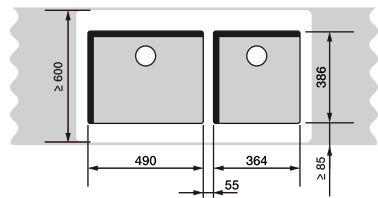

120 cm spodná skrinka

SUBLINE 500-U SUBLINE 375-U