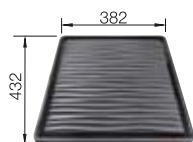

2x ETAGON nerezové
koľajničky

TECHNICKÝ NÁKRES

○ podfrézované otvory na vyklepnutie
Hĺbka vaničky 220 mm

VOLITELNÉ PRÍSLUŠENSTVO

Kompozitná
doska na krájanie z jaseňa
230 700

Odkvapkávač
230 734

BLANCO UNIT S ETAGON 8