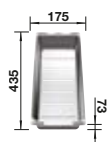

Multifunkčná miska 227689