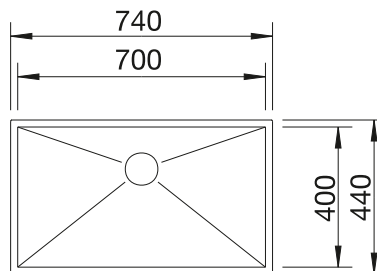

VOLITELNÉ PRÍSLUŠENSTVO

Doska na krájanie, orech, s nerez. úchytom
223 074

Nerezová miska
219 649

Samostatný nerezový odkvapkávač
223 067

BLANCO UNIT S ZEROX 700-U

LINEE-S

pozri stranu 353

FLEXON II Low 80/3

pozri stranu 433