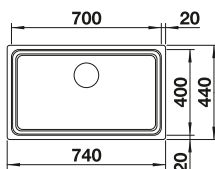

● hodvábný lesk

524 270

Hĺbka vaničky

190 mm

RÁDIUS VANIČKY