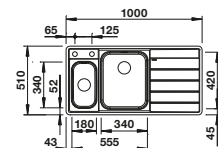

AXIS III 6 S-IF NEREZ

- atraktívny, moderný celkový vzhľad: veľkorysé plochy, jasné línie
- pekne tvarovaná vanička s jemne zaoblenými kontúrami poskytuje čo najväčší možný plochý priestor pre bezpečné odloženie pohárov a objemného kuchynského riadu
- pracovné úkony možno vykonávať plynule a ergonomicky pozdĺž dvoch ôs
- ušľachtilá posúvateľná sklenená doska na krájanie uľahčuje vkladanie potravín do hrncov a misiek

IF - plochý
okraj

ROZMER SKRINKY MM

600

600

AXIS III 6 S-IF

Vanička vpravo

Vanička vľavo

hodvábný lesk

522 104

522 105

Hĺbka vaničky

190/130 mm

190/130 mm

V DODÁVKE

InFino s excentrickým
ovládaním

doska na krájanie, bezpečnostné sklo, multifunkčná nerezová miska (možno umiestniť do hlavnej vaničky), odtoková armatúra so sitkom InFino 2 x 3 1/2" s excentrickým ovládaním (vršok excentra) pre hlavnú vaničku
Údaje k výrezom pre všetky montážne postupy nájdete medzi našimi súborní na stiahnutie na internete.

VOLITELNÉ PRÍSLUŠENSTVO

Podložka na krájanie

225 469

Prelínacia doska, orech

225 331

Kôš na riad so stojanom
na taniere (odnímateľný)
507 829

BLANCO UNIT S AXIS III 6 S-IF

LINEE-S

pozri stranu 353

SELECT II 60/3 Orga

pozri stranu 425

306

BLANCO

Podrobný rozmer a nákras výrezov nájdete na www.blanco.com.
Informácie o nariadení (EG) 1907/2006 (REACH)