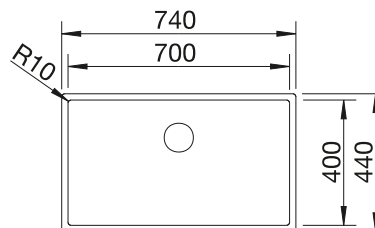

TECHNICKÝ NÁKRES

Hĺbka vaničky 190 mm
Poznámka: Okraj vaničky na zabudovanie pod pracovnú dosku nie je v rohoch uzavretý.