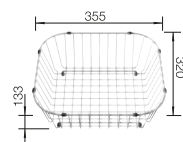

300

BLANCO

BLANCO UNIT S TOP EZS 12 X 4-2

DARAS-S

FLEXON II Low 80/3

pozri stranu 401

pozri stranu 433