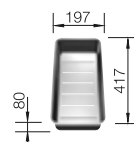

VOLITELNÉ PRÍSLUŠENSTVO

Multifunkčná nerezová miska
227692