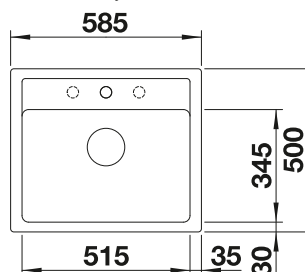

TECHNICKÝ NÁKRES

○ podfrézované otvory na vyklepnutie
Hĺbka vaničky 190 mm

VOLITELNÉ PRÍSLUŠENSTVO

Doska na krájanie
z masívneho buka
218313

Doska na krájanie
z kvalitného plastu, biela
217611

BLANCO UNIT S LEGRA 6

MIDA-S

pozri stranu 391

BOTTON Pro 60/3 Manual

pozri stranu 437