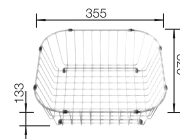

Nerezový kôš na riad
514 238