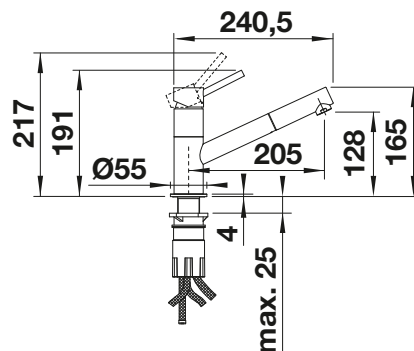

TECHNICKÝ NÁKRES

Prietok 9.3 l/min pri tlaku 3 bary

V DODÁVKE

- ramienko batérie otočné o 120°
- potrebný otvor pre batériu Ø 35 mm
- kartuša s keramikou vložkou
- perlátor prevzdušňujúci prúd vody
- sprška z pochrómovaného plastu
- nylonom obalená spršková hadica
- závažie pre sprškovú hadicu
- flexibilné prívodové hadičky, dĺžka 500 m a 3/8" matica
- stabilizačný trojuholník
- sériovo vybavená spätným ventilom, ktorý zabraňuje spätnému toku podľa EN 1717

VOLITELNÉ PRÍSLUŠENSTVO

Filter pre rohový ventil
(1 kus)
128 434

Sada regulátorov prúdu pre
čistý a perlivý prúd vody
521 746

Usmerňovač sprškovej
hadice
511 920

ODPORÚČANÝ DÁVKOVAČ SAPONÁTU

LATO

pozri stranu 415