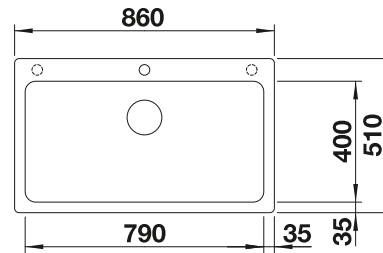

TECHNICKÝ NÁKRES

○ podfrézované otvory na vyklepnutie
Hĺbka vaničky 220 mm

VOLITELNÉ PRÍSLUŠENSTVO

Nerezové koľajničky

235906

Doska na krájanie
z masívneho buka
225362

Odkvapkávač 2 v 1

527644

BLANCO UNIT S NAYA XL 9

LINUS-S

pozri stranu 375

FLEXON II Low 90/4

pozri stranu 433