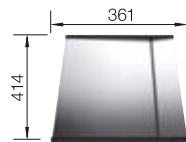

Samostatný nerezový odkvapkávač
223 067