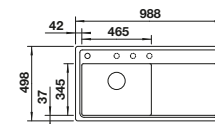

Vanička vpravo

Vanička vľavo

čierna

526 068

526 065

antracit

523 902

523 924

sivá skala

523 903

523 926

sivá vulkán

527 375

527 374

biela

523 905

523 929

biela soft

527 192

527 191

káva

523 908

523 933

Hĺbka vaničky

190 mm

190 mm

podfrézované otvory na vyklepnutie

odtoková armatúra so sitkom InFino 3 ½" s excentrickým ovládaním (vršok excentra) hlavnej vaničky

V DODÁVKE
InFino s excentrickým ovládaním

Poznámka k inštalácii :

Informácie o výreze pri všetkých montážnych procesoch možno nájsť po stiahnutí z internetu

Zabudovanie do roviny