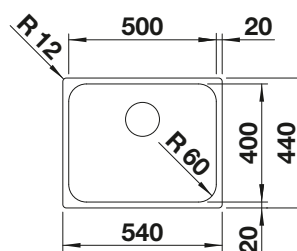

TECHNICKÝ NÁKRES

Hĺbka vaničky 175 mm

Na montáž kuchynskej batérie, excentrického ovládania alebo dávkovača umývacieho prostriedku do laminátovej dosky nájdete na str. 381 flexibilnú tesniacu gumičku.

Údaje k výrezom pre všetky montážne postupy nájdete medzi našimi súborními na stiahnutie na internete.