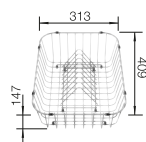

VOLITELNÉ PRÍSLUŠENSTVO

Kôš na riad so stojanom na tanieri (odnímateľný) 507 829