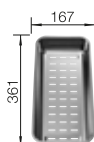

Zabudovanie do roviny

VOLITELNÉ PRÍSLUŠENSTVO

Kompozitná doska na krájanie z jaseňa 229411

Multifunkčná nerezová miska 223077

288

BLANCO

BLANCO UNIT S ZENAR XL 6 S-F

AVONA-S