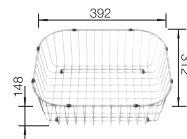

VOLITELNÉ PRÍSLUŠENSTVO

Nerezový kôš na riad

220573