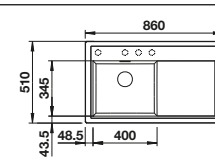

Vanička vpravo

Vanička vľavo

čierna

526 037

526 034

antracit

523 781

523 850

sivá skala

523 785

523 851

sivá vulkán

527 361

527 359

biela

523 788

523 854

biela soft

527 178

527 176

tartufo

523 796

523 859

káva

523 798

523 861

Hĺbka vaničky

190 mm

190 mm

podfrézované otvory na
vyklepnutie