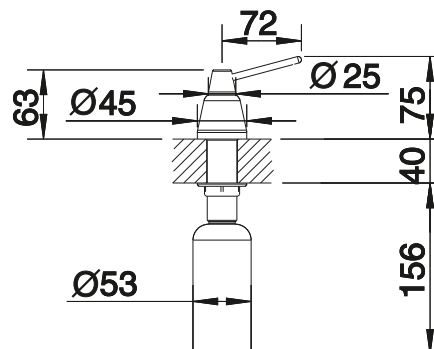

TECHNICKÝ NÁKRES

- objem nádoby: 250 ml
- je potrebný otvor Ø 35 mm