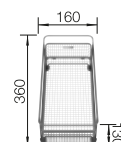

Multifunkčný nerezový kôš
223 297