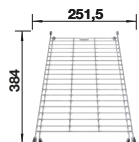

VOLITELNÉ PRÍSLUŠENSTVO

Mriežka do vaničky

234 795