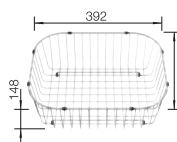

Nerezový kôš na riad
220573