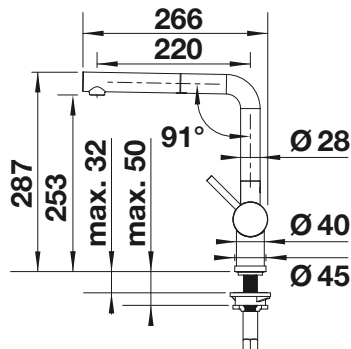

TECHNICKÝ NÁKRES

Prietok 9.56 / 10.5 (VT) / 3.88 (NT) l/min pri tlaku 3 bary

V DODÁVKE

- ramienko batérie otočné o 140°
- potrebný otvor pre batériu Ø 35 mm
- kartuša s keramikou vložkou
- perlátor prevzdušňujúci prúd vody
- kovová sprška
- kovom obalená spršková hadica
- závažie pre sprškovú hadicu
- flexibilné prívodové hadičky, dĺžka 700 mm a 3/8" matica
- stabilizačný trojuholník
- sériovo vybavená spätným ventilom, ktorý zabraňuje spätnému toku podľa EN 1717

VOLITELNÉ PRÍSLUŠENSTVO

Filter pre rohový ventil
(1 kus)
128 434

Sada regulátorov prúdu pre
čistý a perlivý prúd vody
521 746

Usmerňovač sprškovej
hadice
511 920

ODPORÚČANÝ DÁVKOVAČ SAPONÁTU

LATO

pozri stranu 415