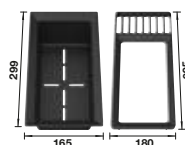

Odkvapkávač 2 v 1
527 644