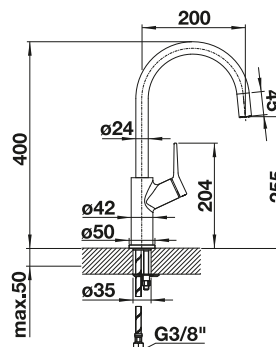

TECHNICKÝ NÁKRES

Prietok 11.85 l/min pri tlaku 3 bary