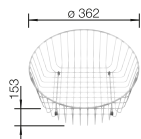

Nerezový kôš na riad 220574