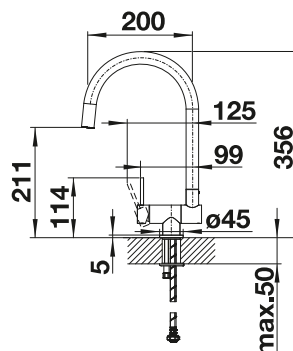

TECHNICKÝ NÁKRES

Prietok 12.59 l/min pri tlaku 3 bary

V DODÁVKE

- ramienko batérie otočné o 360°
- potrebný otvor pre batériu Ø 35 mm
- kartuša s keramikou vložkou
- flexibilné prívodové hadičky, dĺžka 450 mm a 3/4" matica
- perlátor prevzdušňujúci prúd vody
- stabilizačný trojuholník