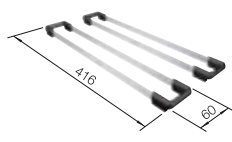

Nerezové kolajničky
235 906

Rohová miska
235 866