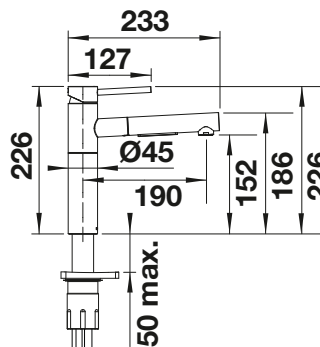

TECHNICKÝ NÁKRES

Prietok 7.9 l/min pri tlaku 3 bary

V DODÁVKE

- ramienko batérie otočné o 140°
- potrebný otvor pre batériu Ø 35 mm
- jednoduchá a rýchla profesionálna montáž batérie s BLANCOLock
- kartuša s keramickou vložkou
- laminárový perlátor
- kovová sprška
- nylonom obalená spršková hadica
- závažie pre sprškovú hadicu
- flexibilné prívodové hadičky, dĺžka 700 mm a 3/8" matica
- stabilizačný trojuholník
- sériovo vybavená spätným ventilom, ktorý zabraňuje spätnému toku podľa EN 1717

VOLITELNÉ PRÍSLUŠENSTVO

Filter pre rohový ventil
(1 kus)
128434

Usmerňovač sprškovej
hadice
511920

ODPORÚČANÝ DÁVKOVAČ SAPONÁTU

LATO

pozri stranu 415