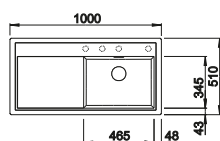

Vanička vpravo

Vanička vľavo

čierna

526 062

526 059

antracit

523 964

523 994

sivá skala

523 965

523 996

sivá vulkán

527 372

527 370

biela

523 968

524 001

biela soft

527 189

527 187

tartufo

523 971

524 007

káva

523 973

524 011

Hĺbka vaničky

190 mm

190 mm

podfrézované otvory na
vyklepnutie

V DODÁVKE
InFino s excentrickým
ovládaním

odtoková armatúra so sitkom InFino 3 1/2" s excentrickým ovládaním odtoku (vršok excentra) hlavnej vaničky