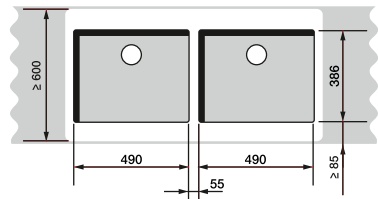

120 cm spodná skrinka

SUBLINE 500-U SUBLINE 500-U