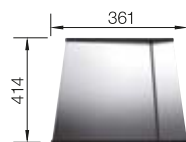

Samostatný nerezový odkvapkávač
223 067