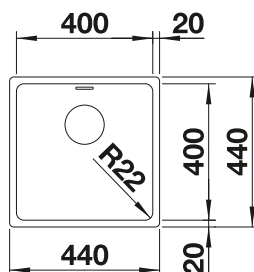

TECHNICKÝ NÁKRES

Hĺbka vaničky 190 mm
Dodržujte prosím informácie týkajúce sa výrezu pre daný spôsob zabudovania.