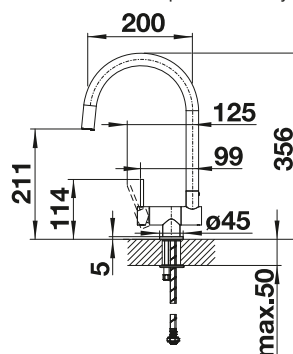

TECHNICKÝ NÁKRES

Prietok 12.59 l/min pri tlaku 3 bary

V DODÁVKE

- ramienko batérie otočné o 360°
- potrebný otvor pre batériu Ø 35 mm
- kartuša s keramikou vložkou
- perlátor prevzdušňujúci prúd vody
- flexibilné prívodové hadičky, dĺžka 500 mm a 3/4" matica
- stabilizačný trojuholník