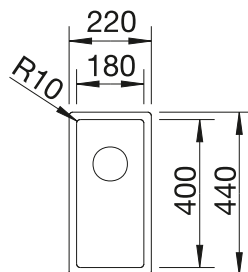

TECHNICKÝ NÁKRES

Hĺbka vaničky 130 mm
Poznámka: Okraj vaničky na zabudovanie pod pracovnú dosku nie je v rohoch uzavretý.