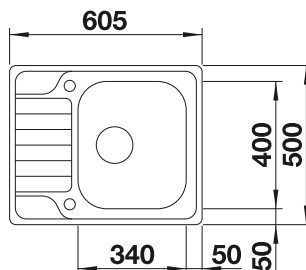

TECHNICKÝ NÁKRES

Hĺbka vaničky 195 mm

450 mm

Nerezové
drezy

6

VOLITELNÉ PRÍSLUŠENSTVO

Doska na krájanie
z masívneho buka
218313

328