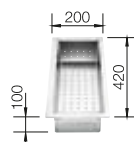

VOLITELNÉ PRÍSLUŠENSTVO

Nerezová miska
219649