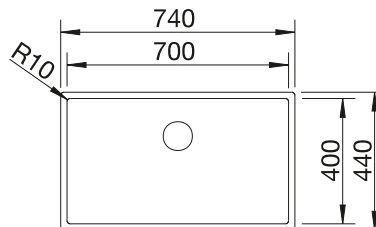

TECHNICKÝ NÁKRES

Hĺbka vaničky 190 mm
Poznámka: Pri montáži kuchynskej batérie, excentrického ovládania alebo dávkovača umývacieho prostriedku do laminátovej pracovnej dosky je nutná pružná tesniaca gumička.