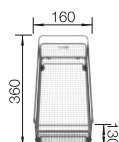

BLANCO UNIT S ANDANO-IF

SONEA-S Flexo

FLEXON II Low 80/3

pozri stranu 358

pozri stranu 433