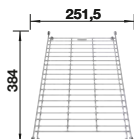

Doska na krájanie
z kvalitného plastu, biela
210521

BLANCO UNIT S NAYA 45

KANO

pozri stranu 389

BOTTON II 30/2

pozri stranu 438

BLANCORONDO SILGRANIT

- Ideálne riešenie pre malé kuchyne
- S 3 ½" výpusťou so sitkom
- Dostupné praktické voliteľné príslušenstvo