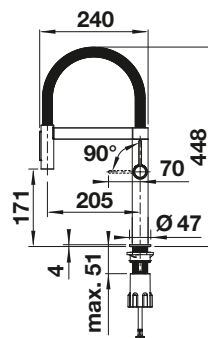

- ikonická batéria v sebe spája špičkový dizajn s poloprofesionálnymi funkciami
- manuálna alebo bezdotyková obsluha s dômyselnou technológiou dvoch senzorov integrovanou do ramena hadice a tela batérie pre optimalizované pracovné postupy v kuchyni
- vinový senzor na tele batérie aktivuje bezdotykovú obsluhu pre rôzne umývacie úlohy
- bezkontaktný senzor na ramene spršky automaticky spustí rýchle plnenie hrncov a džbánov studenou vodou
- nástenná zástrčka a integrovaná záložná batéria (ochrana pred výpadkom prúdu)
- ideálne v kombinácii s nástennými skrinkami

Zdroj napätia

Senso

S výsuvnou sprškou

PVD

PVD steel

527 466

TECHNICKÝ NÁKRES

Prietok 8.3 l/min pri tlaku 3 bary