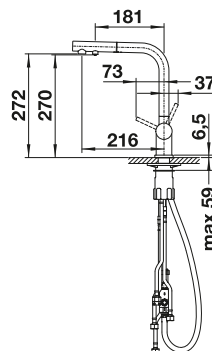

TECHNICKÝ NÁKRES

Prietok 7.7 l/min pri tlaku 3 bary

V DODÁVKE

- ramienko batérie otočné o 180°
- potrebný otvor pre batériu Ø 35 mm
- kartuša s keramikou vložkou
- laminárny perlátor
- kovová sprška
- nylonom obalená spršková hadica
- závažie pre sprškovú hadicu
- flexibilné prívodové hadičky, dĺžka 500 mm a 3/8" matica
- stabilizačný trojuholník
- sériovo vybavená spätným ventilom, ktorý zabraňuje spätnému toku podľa EN 1717
- filtračný systém nie je súčasťou

VOLITELNÉ PRÍSLUŠENSTVO

Drink Filter Set Soft L
527 453

Usmerňovač sprškovej hadice
511 920

Filter pre rohový ventil
(1 kus)
128 434

ODPORÚČANÝ DÁVKOVAČ SAPONÁTU

LATO

pozri stranu 415