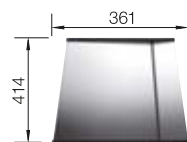

Samostatný nerezový odkvapkávač
223 067