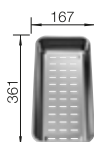

Kompozitná doska na krájanie z jaseňa
233 679

Sklenená doska na krájanie, čierna
233 677

Multifunkčná nerezová miska
223 077

BLANCO UNIT S ZENAR XL 6 S COMPACT

AVONA-S

pozri stranu 359

SELECT II 60/2

pozri stranu 426