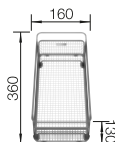

Multifunkčný nerezový kôš
223297