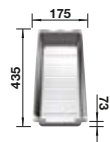

Multifunkčná miska 227 689