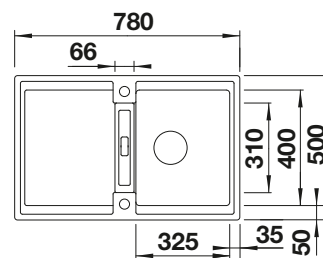

- moderný drez v krásnych farbách Silgranit s rozšírenými funkciami
- vysoká úroveň komfortu vďaka XL vaničke v kombinácii s praktickým odtokom a rovnou odtokovou plochou
- súčasťou balenia je multifunkčná mriežka ADIRA, pomocou ktorej môžete vo vaničke urobiť novú pracovnú plochu alebo ju môžete použiť ako odkvapkávač
- obojstranne zabudovateľný

450 Rozmer skrinky mm

Zabudovanie zhora

reddot winner 2024

FARBA	V DODÁVKE	OBOJSTRANNÝ DREZ
čierna	s excentrickým ovládaním, s príslušenstvom	527585
antracit	s excentrickým ovládaním, s príslušenstvom	527586
sivá skala	s excentrickým ovládaním, s príslušenstvom	527587
sivá vulkán	s excentrickým ovládaním, s príslušenstvom	527588
biela	s excentrickým ovládaním, s príslušenstvom	527589
biela soft	s excentrickým ovládaním, s príslušenstvom	527590
tartufo	s excentrickým ovládaním, s príslušenstvom	527591
káva	s excentrickým ovládaním, s príslušenstvom	527592

450 mm

Silgranitové drezy

5.1

V DODÁVKE

skladacia mriežka ADIRA, odtoková armatúra s3 1/2" sitko InFine s excentrickým ovládaním (vršok excentra)

TECHNICKÝ NÁKRES

Hĺbka vaničky 200 mm