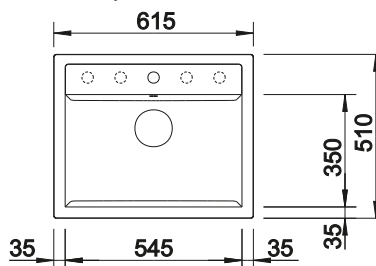

TECHNICKÝ NÁKRES

○ podfrézované otvory na vyklepnutie
Hĺbka vaničky 190 mm

VOLITELNÉ PRÍSLUŠENSTVO

Doska na krájanie
z masívneho buka
232 817

Rohová miska
235 866

Kôš na riad so stojanom
na tanieri (odnímateľný)
507 829

BLANCO UNIT S DALAGO 6

KANO-S

pozri stranu 387

SELECT II 60/2

pozri stranu 426