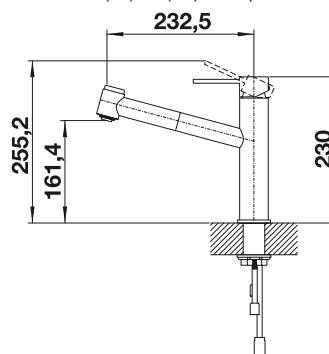

TECHNICKÝ NÁKRES

Prietok 7.8 (VT) / 5 (NT) l/min pri tlaku 3 bary

V DODÁVKE

- ramienko batérie otočné o 130°
- potrebný otvor pre batériu Ø 35 mm
- kartuša s keramickou vložkou
- perlátor prevzdušňujúci prúd vody
- kovová sprška
- nylonom obalená spršková hadica
- závažie pre sprškovú hadicu
- flexibilné prívodové hadičky, dĺžka 700 mm a 3/8" matica
- stabilizačný trojuholník
- sériovo vybavená spätným ventilom, ktorý zabraňuje spätnému toku podľa normy EN 1717
- sériovo vybavená spätným ventilom, ktorý zabraňuje spätnému toku podľa EN 1717

VOLITELNÉ PRÍSLUŠENSTVO

Filter pre rohový ventil
(1 kus)
128 434

Usmerňovač sprškovej
hadice
511 920

ODPORÚČANÝ DÁVKOVAČ SAPONÁTU

PIONA

pozri stranu 414