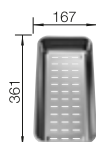

ZENAR 45 S-F SILGRANIT

- mimoriadne veľká vanička a priestranná odkvapkávacia plocha
- veľkorysý priestor pre batériu poskytuje dosť miesta
- funkčná úroveň s plynulým prechodom na odkvapkávaciu plochu
- k dispozícii aj praktické voliteľné príslušenstvo
- elegantný a hygienický: zakrytý bočný prepád C-overflow
- verzia pre montáž do roviny

Zabudovanie do roviny
s pracovnou doskou

Zabudovanie zospodu
pod okraj dosky

ROZMER SKRINKY MM

450

450

ZENAR 45 S-F

Vanička vpravo

Vanička vľavo

čierna

antracit

sivá skala

sivá vulkán

biela

biela soft

káva

Hĺbka vaničky

190 mm

190 mm

podfrézované otvory na
vyklepnutie

odtoková armatúra so sitkom InFino 3 ½'' s excentrickým ovládaním (vršok excentra) hlavnej vaničky

V DODÁVKE

InFino s excentrickým
ovládaním

Poznámka k inštalácii :

Údaje k výrezom pre všetky montážne postupy nájdete medzi našimi súbormi na stiahnutie na internete.

VOLITELNÉ PRÍSLUŠENSTVO

Kompozitná
doska na krájanie z jaseňa
229 421

Doska na krájanie z čierneho
satinovaného skla
224 629

Multifunkčná nerezová
miska
223 077

BLANCO UNIT S ZENAR 45 S-F

AVONA

SELECT II 45/2

pozri stranu 360

pozri stranu 429