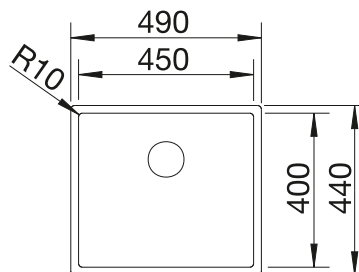

TECHNICKÝ NÁKRES

Hĺbka vaničky 190 mm
Poznámka: Okraj vaničky na zabudovanie pod pracovnú dosku nie je v rohoch uzavretý.