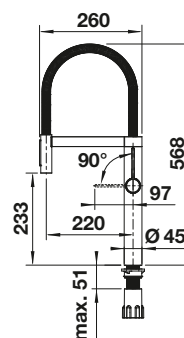

- Ikonická zmiešavacia batéria spájajúca exkluzívny dizajn s poloprofesionálnou funkčnosťou
- Manuálne ovládanie alebo ovládanie bez použitia rúk s dômyselnou technológiou dvojitého sensora integrovanou v ramene hadice a telese batérie pre optimalizáciu prác v kuchyni
- Snímač vln na tele vodovodnej batérie aktivuje prevádzku bez použitia rúk na celý rad umývacích prác
- Senzor automaticky spustí rýchle plnenie hrncov a pohárov studenou vodou
- Zásuvka a integrovaná záložná batéria (ochrana proti výpadku napájania))

Zdroj napätia

Senso

S výsuvnou sprškou

PVD

PVD steel

527 494

nie je dostupná

TECHNICKÝ NÁKRES

Prietok 5 l/min pri tlaku 3 bary