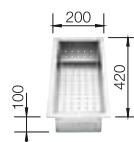

Nerezová miska
219 649