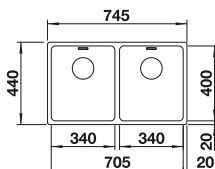

● hodvábný lesk

522 981

522 969

Hĺbka vaničky

190/190 mm

190 mm

RÁDIUS VANIČKY

POZNÁMKA K INŠTALÁCII

Pri montáži kuchynskej batérie, excentrického ovládania alebo dávkovača umývadacieho prostriedku do laminátovej pracovnej dosky je nutná pružná tesniaca gumička. Dodržujte prosím informácie týkajúce sa výrezu pre daný spôsob zabudovania.

V DODÁVKE
InFino manuálna bez
excentrického ovládania

odtoková armatúra so sitkom InFino 2 x 3 ½", sada úchytov

odtoková armatúra so sitkom InFino 3 ½", sada úchytov

VOLITELNÉ PRÍSLUŠENSTVO

Sklenená doska na krájanie
strieborná
227 697

Multifunkčná nerezová
miska
227 692

Multifunkčný nerezový kôš
223 297