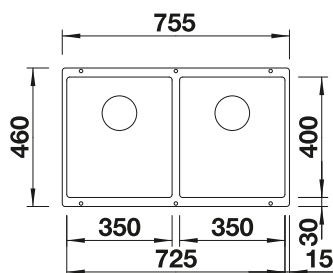

TECHNICKÝ NÁKRES

Hĺbka vaničky 200/200 mm
Polomer výrezu: 10 mm

Poznámka: Komponenty odtoku sa musia objednávať samostatne.