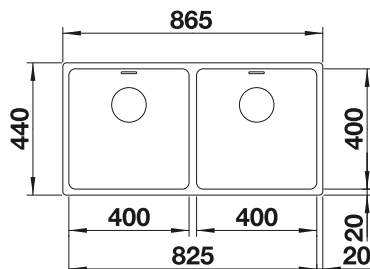

TECHNICKÝ NÁKRES

Hĺbka vaničky 190/190 mm
Pri montáži kuchynskej batérie, excentrického ovládania alebo dávkovača umývacieho prostriedku do laminátovej pracovnej dosky je nutná pružná tesniaca gumička.
Dodržujte prosím informácie týkajúce sa výrezu pre daný spôsob zabudovania.