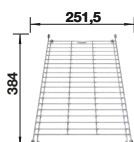

Mriežka do vaničky

234795