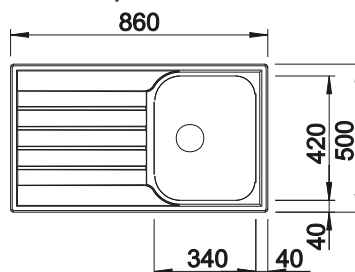

TECHNICKÝ NÁKRES

Hĺbka vaničky 170 mm

450 mm

Nerezové
drezy

6

VOLITELNÉ PRÍSLUŠENSTVO

Doska na krájanie
z masívneho buka
218313

Doska na krájanie
z kvalitného plastu, biela
217611

Nerezový kôš na riad
220573

BLANCO UNIT S LIVIT 45 S SALTO

KANO

pozri stranu 388

BOTTON Pro 45/2 Manual

pozri stranu 437