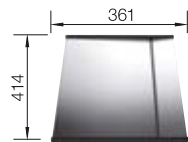

VOLITELNÉ PRÍSLUŠENSTVO

Samostatný nerezový odkvapkávač 223067