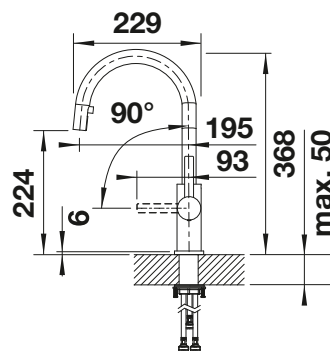

TECHNICKÝ NÁKRES

Prietok 8.5 (VT) / 5 (NT) l/min pri tlaku 3 bary