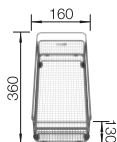

Multifunkčný nerezový kôš 223297