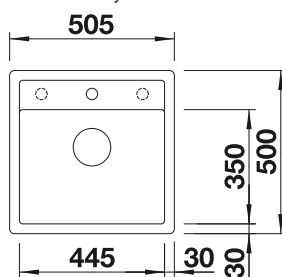

TECHNICKÝ NÁKRES

○ podfrézované otvory na vyklepnutie
Hĺbka vaničky 190 mm

VOLITELNÉ PRÍSLUŠENSTVO

Rohová miska
235 866

Kôš na riad so stojanom na tanieri (odnímateľný)
507 829

Odkvapkač
230 734

BLANCO UNIT S DALAGO 5-F

KANO

pozri stranu 389

SELECT II 50/2

pozri stranu 429