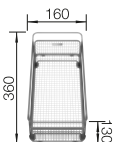

Multifunkčný nerezový kôš
223 297