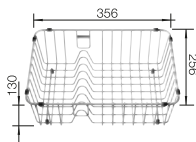

Kôš na riad
231693