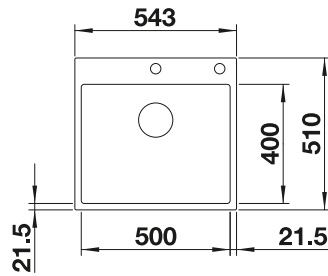

TECHNICKÝ NÁKRES

Hĺbka vaničky 190 mm

VOLITELNÉ PRÍSLUŠENSTVO

Nerezové koľajničky

235 906

Kompozitná
doska na krájanie z jaseňa

230 700

Multifunkčná miska

227 689

BLANCO UNIT S SUBLINE 500-IF/A STEELFRAME

SONEA-S Flexo

pozri stranu 358

SELECT II XL 60/3 Orga

pozri stranu 425