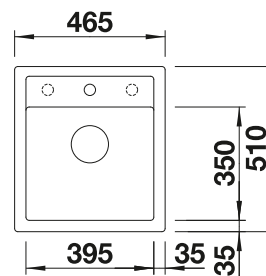

TECHNICKÝ NÁKRES

○ podfrézované otvory na vyklepnutie
Hĺbka vaničky 190 mm
Na montáž v spodnej časti sú potrebné špeciálne upevňovacie prvky.