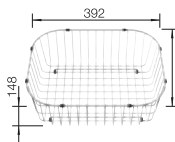

Nerezový kôš na riad 220573