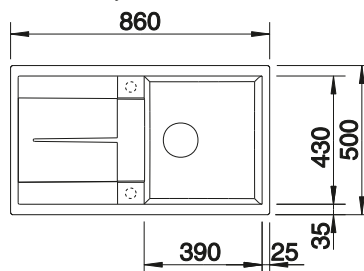

TECHNICKÝ NÁKRES

○ podfrézované otvory na vyklepnutie
Hĺbka vaničky 190 mm

VOLITELNÉ PRÍSLUŠENSTVO

Doska na krájanie
z masívneho buka
218313

268

BLANCO

Doska na krájanie
z kvalitného plastu, biela
217611

Rohová miska
235866

BLANCO UNIT S METRA 5 S

LINUS

pozri stranu 378

SELECT II 50/2

pozri stranu 429

Podrobný rozmer a náčrt výrezov nájdete na www.blanco.com.
Informácie o nariadení (EG) 1907/2006 (REACH)