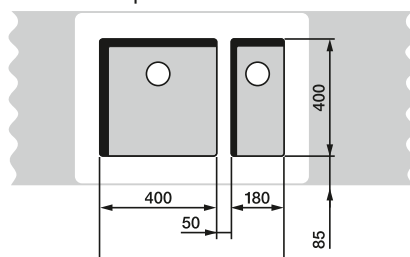

+

70/80 cm spodná skrinka

ANDANO 400-U + ANDANO 180-U