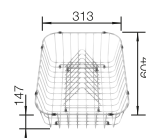

Kôš na riad so stojanom na tanierach (odnímateľný)
507 829