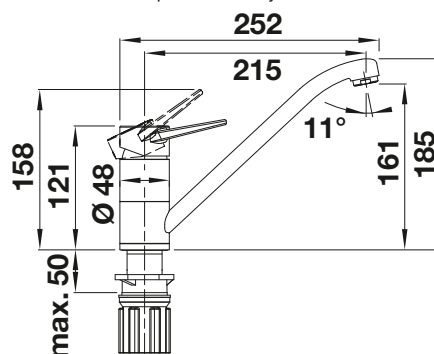

TECHNICKÝ NÁKRES

Prietok 14.98 l/min pri tlaku 3 bary

V DODÁVKE

- ramienko batérie otočné o 180°
- potrebný otvor pre batériu Ø 35 mm
- kartuša s keramikou vložkou
- perlátor prevzdušňujúci prúd vody
- flexibilné prívodové hadičky, dĺžka 500 m a 3/8" matica
- stabilizačný trojuholník

VOLITELNÉ PRÍSLUŠENSTVO

Filter pre rohový ventil
(1 kus)
128 434

Sada regulátorov prúdu pre
čistý a perlivý prúd vody
521 746

ODPORÚČANÝ DÁVKOVAČ SAPONÁTU

LATO

pozri stranu 415