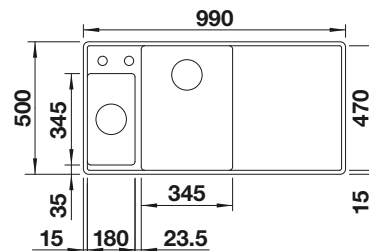

VOLITELNÉ PRÍSLUŠENSTVO

BLANCO UNIT S AXIA III 6 S-F

LINEE-S

SELECT II 60/3 Orga

pozri stranu 354

pozri stranu 425