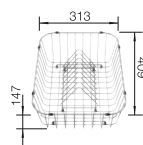

Kôš na riad so stojanom na tanieri (odnímateľný)
507 829