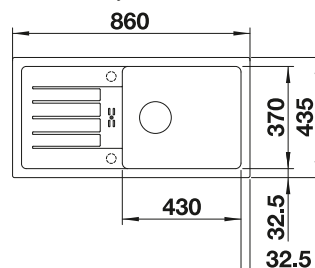

TECHNICKÝ NÁKRES

○ podfrézované otvory na vyklepnutie
Hĺbka vaničky 180 mm

600 mm

Silgranitové
drezy

5.1

VOLITELNÉ PRÍSLUŠENSTVO

BLANCO UNIT S FAVUM XL 6 S

BLANCOWEGA-S II

BOTTON Pro 60/3 Manual

pozri stranu 398

pozri stranu 437