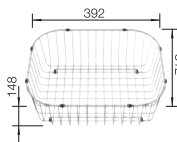

Nerezový kôš na riad 220573