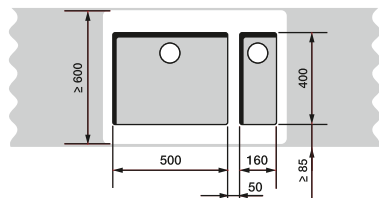

80 cm spodná skrinka

SUBLINE 500-U SUBLINE 160-U