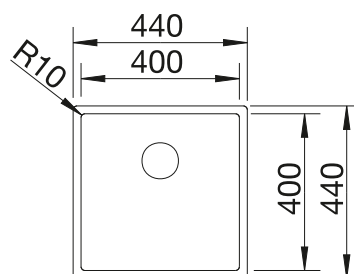

TECHNICKÝ NÁKRES

Hĺbka vaničky 190 mm
Poznámka: Pri montáži kuchynskej batérie, excentrického ovládania alebo dávkovača umývacieho prostriedku do laminátovej pracovnej dosky je nutná pružná tesniaca gumička.