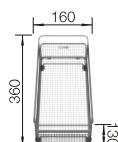

Multifunkčný nerezový kôš
223297