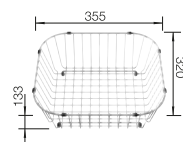

VOLITELNÉ PRÍSLUŠENSTVO

Nerezový kôš na riad

514238