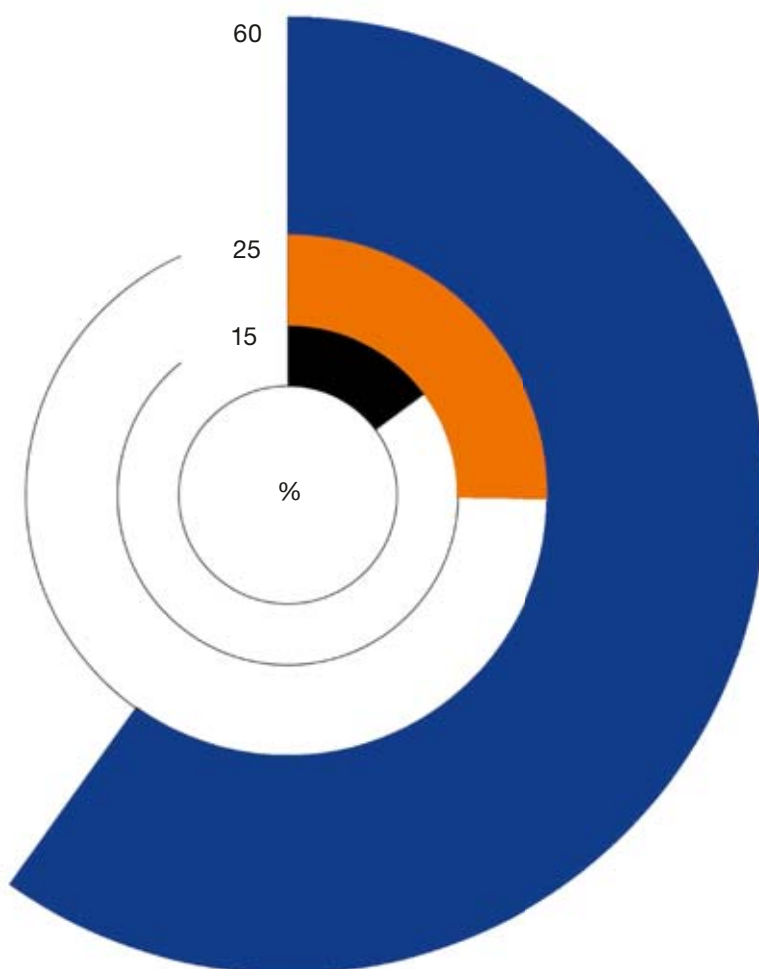

je najpoužívanejšou oblasťou v kuchyni. Každá jednotka BLANCO UNIT je navrhnutá tak, aby optimálne využívala dostupný priestor.

60 %

KUCHYNSKÉ UMÝVACIE CENTRUM

25 %
15 %

sporák
iné

Získavanie vody
Príprava
Čistenie a umývanie
Umývanie rúk
Likvidácia a organizácia