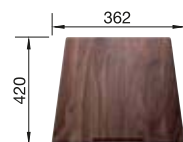

VOLITELNÉ PRÍSLUŠENSTVO

Doska na krájanie, orech, s nerez. úchytom
223074