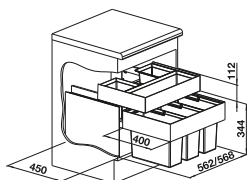

V DODÁVKE

Organizačná zásuvka s úplným rozšírením, univerzálny box 1 x 7 l a 2 x 2,5 l

POZNÁMKA K INŠTALÁCII