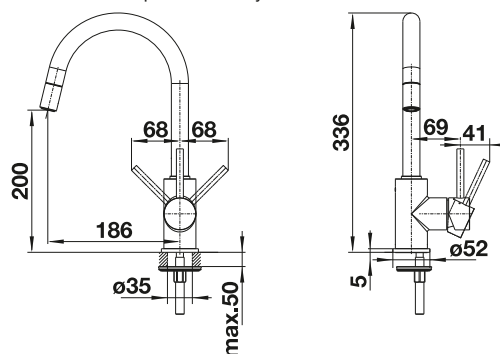

TECHNICKÝ NÁKRES

Prietok 10 l/min pri tlaku 3 bary

V DODÁVKE

- ramienko batérie otočné o 360°
- potrebný otvor pre batériu Ø 35 mm
- kartuša s keramikou vložkou
- perlátor prevzdušňujúci prúd vody
- sprška z pochrómovaného plastu
- nylonom obalená spršková hadica
- závažie pre sprškovú hadicu
- flexibilné prívodové hadičky, dĺžka 500 m a 3/8" matica
- stabilizačný trojuholník
- sériovo vybavená spätným ventilom, ktorý zabraňuje spätnému toku podľa EN 1717

VOLITELNÉ PRÍSLUŠENSTVO

Filter pre rohový ventil
(1 kus)
128 434

Usmerňovač sprškovej
hadice
511 920

ODPORÚČANÝ DÁVKOVAČ SAPONÁTU

LATO

pozri stranu 415