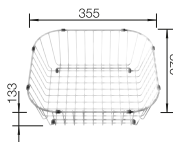

Kompozitná doska na krájanie z bambusu
239 449

218

BLANCO

Nerezový kôš na riad
514 238

Odkvapávač
230 734

BLANCO UNIT S SOLIS 340-U

CANDOR-S

pozri stranu 381