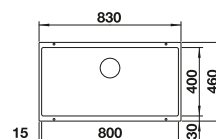

- drezy pod pracovnú dosku spĺňajúce aj vysoké kreatívne nároky
- nadčasovo elegantný, rovný tvar vaničky
- 2 v 1: dvojvanička, jeden výrez a len jedna montáž
- kompletný systém pre všestranné plány s dvomi veľkými vaničkami
- kvalitné vyhotovenie so zakrytým prepadom C-overflow a odtokovou armatúrou InFino – elegantne integrovaná a mimoriadne jednoduchá na údržbu

Zabudovanie pod
pracovnú dosku

ROZMER SKRINKY MM	900	900
SUBLINE-U	480/320-U	800-U
	Vanička vľavo	
čierna	525 993	526 005
antracit	523 584	523 141
sivá skala	523 585	523 142
sivá vulkán	527 351	527 357
biela	523 588	523 145
biela soft	527 168	527 174
tartufo	523 591	523 148
káva	523 593	523 150
Hĺbka vaničky	200/200 mm	220 mm
RÁDIUS VANIČKY		
Polomer výrezu: 10 mm		
POZNÁMKA K INŠTALÁCII		Upozornenie: V prípade kombinácie dvoch samostatných vaničiek si objednajete oddelene prípoje na odpad.
V DODÁVKE InFino manuálna bez excentrického ovládania		odtoková armatúra so sitkom InFino 3 1/2", sada úchyto