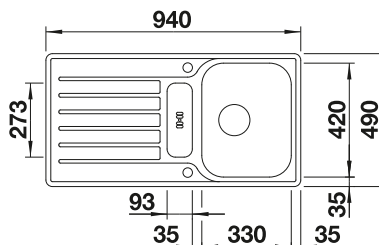

TECHNICKÝ NÁKRES

Hĺbka vaničky 165/40 mm

500 mm

Nerezové
drezy

6

VOLITELNÉ PRÍSLUŠENSTVO

Nerezový kôš na riad

220573

BLANCO UNIT S LANTOS 5 S-IF

BLANCOWEGA II

SELECT II 50/2

pozri stranu 399

pozri stranu 429