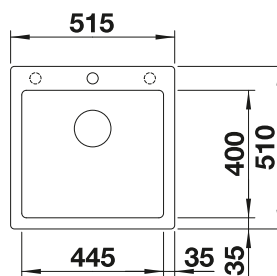

- nadčasovo elegantný, rovný tvar
- jednodrez s maximálnym objemom vďaka mimoriadne hlbkej vaničke
- plynulý veľkorysý priestor pre batériu a montážna hrana
- ľahko umývateľný, plynulý prechod od okraja drezu k priestoru pre batériu
- kvalitné prevedenie s prekrytým C-overflow prepacom a InFino odtokovou armatúrou – elegantne integrovaná a mimoriadne jednoduchá na údržbu

500

Rozmer
skrinky mm

Zabudovanie
zhora

FARBA	V DODÁVKE	
čierna	bez excentrického ovládania	525951
antracit	bez excentrického ovládania	521504
sivá skala	bez excentrického ovládania	521669
sivá vulkán	bez excentrického ovládania	527318
biela	bez excentrického ovládania	521672
biela soft	bez excentrického ovládania	527135
tartufo	bez excentrického ovládania	521675
káva	bez excentrického ovládania	521677

V DODÁVKE

odtoková armatúra so sítkom InFino 3 1/2"

TECHNICKÝ NÁKRES

- podfrézované otvory na vyklepnutie
- Hĺbka vaničky 220 mm
- Voliteľná kompozitná doska na krájanie z jaseňa sa dá umiestniť na okraj drezu, len ak je priemer kuchynskej batérie menej ako 48 mm.