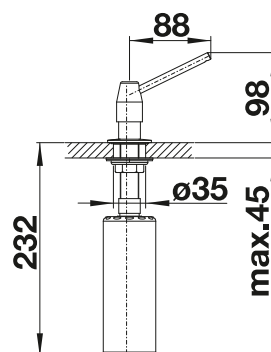

TECHNICKÝ NÁKRES

- je potrebný otvor Ø 35 mm
- objem nádoby: 300 ml