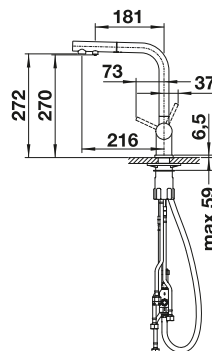

TECHNICKÝ NÁKRES

Prietok 7.7 l/min pri tlaku 3 bary

V DODÁVKE

- ramienko batérie otočné o 180°
- potrebný otvor pre batériu Ø 35 mm
- kartuša s keramikou vložkou
- laminárny perlátor
- kovová sprška
- nylonom obalená spršková hadica
- závažie pre sprškovú hadicu
- flexibilné prívodové hadičky, dĺžka 500 mm a 3/8" matica
- stabilizačný trojuholník
- sériovo vybavená spätným ventilom, ktorý zabraňuje spätnému toku podľa EN 1717
- filtračný systém nie je súčasťou

VOLITELNÉ PRÍSLUŠENSTVO

Drink Filter Set Soft L 527 453	Usmerňovač sprškovej hadice 511 920	Filter pre rohový ventil (1 kus) 128 434

ODPORÚČANÝ DÁVKOVAČ SAPONÁTU

LATO

pozri stranu 415