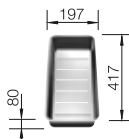

Multifunkčná nerezová miska
227 692