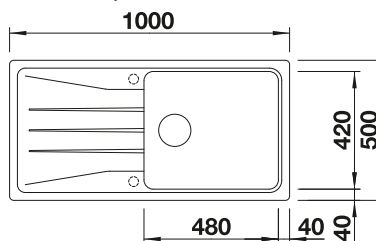

- moderný a jedinečný vzhľad
- mimoriadne priestraná XL vanička ponúka ešte viac miesta pri umývaní
- veľkorysý, výrazný priestor pre batériu
- špeciálne upravený pre spodné skrinky o šírke 60 cm
- obojstranne zabudovateľný

600

Rozmer
skrinky mm

Zabudovanie
zhora

FARBA	V DODÁVKE	OBOJSTRANNÝ DREZ
čierna	bez excentrického ovládania	525977
antracit	bez excentrického ovládania	519689
sivá skala	bez excentrického ovládania	519690
sivá vulkán	bez excentrického ovládania	527341
biela	bez excentrického ovládania	519692
biela soft	bez excentrického ovládania	527158
tartufo	bez excentrického ovládania	519696
káva	bez excentrického ovládania	519697

V DODÁVKE

odtoková armatúra so sitkom 3 1/2"

TECHNICKÝ NÁKRES

○ podfrézované otvory na vyklepnutie
Hĺbka vaničky 190 mm