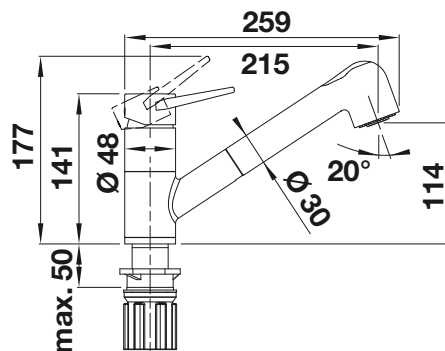

TECHNICKÝ NÁKRES

Prietok 9.23 l/min pri tlaku 3 bary

V DODÁVKE

- ramienko batérie otočné o 180°
- potrebný otvor pre batériu Ø 35 mm
- kartuša s keramikou vložkou
- perlátor prevzdušňujúci prúd vody
- sprška z pochrómovaného plastu
- nylonom obalená spršková hadica
- závažie pre sprškovú hadicu
- flexibilné prívodové hadičky, dĺžka 700 mm a 3/8" matica
- stabilizačný trojuholník
- sériovo vybavená spätným ventilom, ktorý zabraňuje spätnému toku podľa EN 1717

VOLITELNÉ PRÍSLUŠENSTVO

Filter pre rohový ventil
(1 kus)
128434

Sada regulátorov prúdu pre čistý a perlivý prúd vody
521746

Usmerňovač sprškovej hadice
511920

ODPORÚČANÝ DÁVKOVAČ SAPONÁTU

LATO

pozri stranu 415