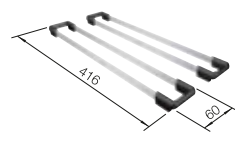

Nerezové koľajničky
235906