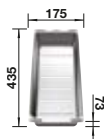

Multifunkčná miska

227689