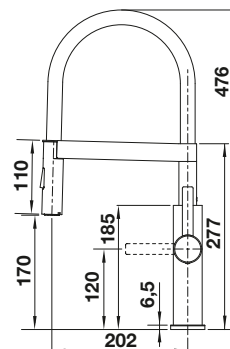

TECHNICKÝ NÁKRES

Prietok 9 l/min pri tlaku 3 bary

V DODÁVKE

- ramienko batérie otočné o 360°
- potrebný otvor pre batériu Ø 35 mm
- kartuša s keramikovou vložkou
- perlátor prevzdušňujúci prúd vody
- kovová sprška
- magnetický držiak spršky
- čierna spršková hadica zo silikónu
- flexibilné prívodové hadičky, dĺžka 700 mm a 3/8" matica
- stabilizačný trojuholník
- sériovo vybavená spätným ventilom, ktorý zabraňuje spätnému toku podľa EN 1717

VOLITELNÉ PRÍSLUŠENSTVO

Filter pre rohový ventil
(1 kus)
128434

ODPORÚČANÝ DÁVKOVAČ SAPONÁTU

PIONA

pozri stranu 414