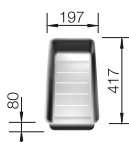

Multifunkčná nerezová miska
227 692