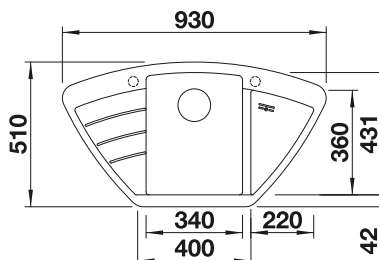

TECHNICKÝ NÁKRES

○ podfrezované otvory na vyklepnutie
Hĺbka vaničky 180/27 mm
Výrez podľa šablóny.

VOLITELNÉ PRÍSLUŠENSTVO

Multifunkčný nerezový kôš
223297

Kôš na riad so stojanom
na tanieru (odnímateľný)
507829

BLANCO UNIT S ZIA 9 E

KANO-S

pozri stranu 387

SOLON-IF

pozri stranu 439