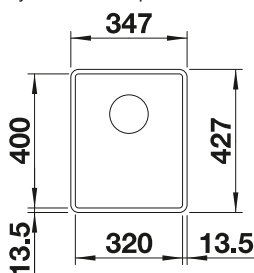

TECHNICKÝ NÁKRES

Hĺbka vaničky 190 mm
Údaje k výrezom pre všetky montážne postupy nájdete medzi našimi súbormi na stiahnutie na internete.

Upozornenie:
Ak je hrúbka pracovnej dosky väčšia ako 15 mm, musí byť na spodnej strane vyrezaný priestor pre prepac.
Podrobnosti o rozmeroch a výkresy týkajúce sa jednotlivých modelov a ich výrezov sú k dispozícii online na www.blanco.com