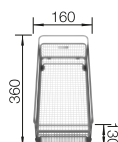

Multifunkčný nerezový kôš 223297