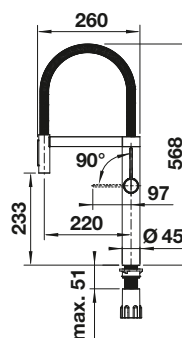

Zdroj napätia

Senso

S výsuvnou sprškou

PVD

 PVD steel

527 462

TECHNICKÝ NÁKRES

V DODÁVKE