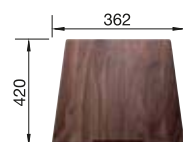

VOLITELNÉ PRÍSLUŠENSTVO

Doska na krájanie, orech, s nerez. úchytom
223074