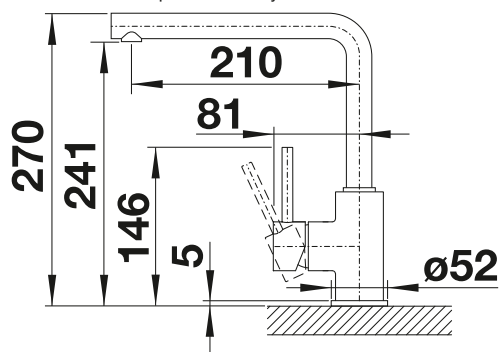

TECHNICKÝ NÁKRES

Prietok 14.4 l/min pri tlaku 3 bary

V DODÁVKE

- ramienko batérie otočné o 360°
- potrebný otvor pre batériu Ø 35 mm
- kartuša s keramikou vložkou
- perlátor prevzdušňujúci prúd vody
- flexibilné prívodové hadičky, dĺžka 500 m a 3/8" matica
- stabilizačný trojuholník

VOLITELNÉ PRÍSLUŠENSTVO

Filter pre rohový ventil
(1 kus)
128434

Podrobný rozmer a náčrt výrezov nájdete na www.blanco.com.
Informácie o nariadení (EG) 1907/2006 (REACH)

ODPORÚČANÝ DÁVKOVAČ SAPONÁTU

LATO

pozri stranu 415