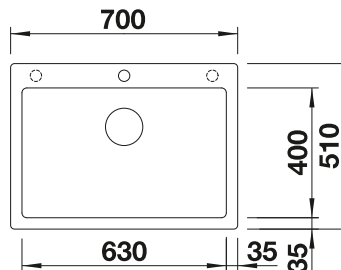

V DODÁVKE

TECHNICKÝ NÁKRES

○ podfrézované otvory na vyklepnutie

Hĺbka vaničky 220 mm

Voliteľná kompozitná doska na krájanie z jaseňa sa dá umiestniť na okraj drezu, len ak je priemer kuchynskej batérie menej ako 48 mm.

Poznámka: Komponenty odtoku sa musia objednávať samostatne.