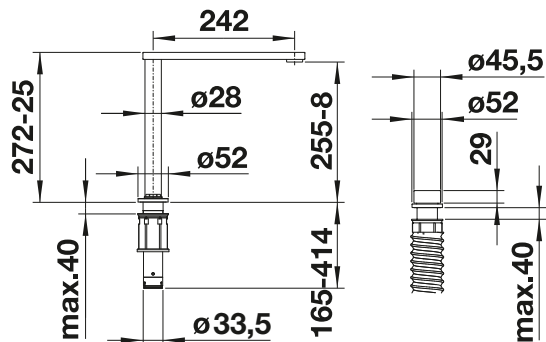

TECHNICKÝ NÁKRES

Prietok 11.5 l/min pri tlaku 3 bary

V DODÁVKE

- ramienko batérie otočné o 360°
- potrebné sú 2 otvory pre batériu Ø 35 mm
- kartuša s keramikovou vložkou
- perlátor prevzdušňujúci prúd vody
- flexibilné prívodové hadičky, dĺžka 700 mm a 3/8" matica
- stabilizačný trojuholník
- nie je možné kombinovať s IF/A modelmi

VOLITELNÉ PRÍSLUŠENSTVO

Filter pre rohový ventil
(1 kus)
128434

ODPORÚČANÝ DÁVKOVAČ SAPONÁTU

PIONA

pozri stranu 414