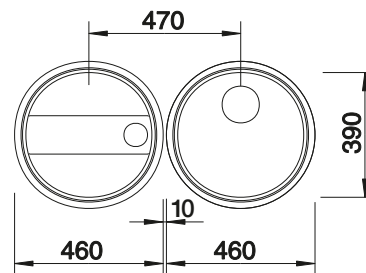

TECHNICKÝ NÁKRES

Hĺbka vaničky 175/35 mm
Montáž pod pracovnú dosku bez previsu, výrez 424 mm.

Informácie o výreze pri všetkých montážnych procesoch možno nájsť po stiahnutí z internetu.

Z výroby odlišná kresba v odkvapkávacej časti (pozdĺžne) a vo vaničke (do kruhu)