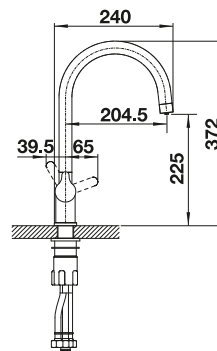

TECHNICKÝ NÁKRES

Prietok 13.5 l/min pri tlaku 3 bary

V DODÁVKE

- ramienko batérie otočné o 360°
- potrebný otvor pre batériu Ø 35 mm
- kartuša s keramikou vložkou
- perlátor prevzdušňujúci prúd vody
- flexibilné prívodové hadice, dĺžka 500 mm a 3/4" matica
- stabilizačný trojuholník
- filtračný systém nie je v dodávke

VOLITELNÉ PRÍSLUŠENSTVO

Drink Filter Set Soft L 527 453	Filter pre rohový ventil (1 kus) 128 434

ODPORÚČANÝ DÁVKOVAČ SAPONÁTU

LATO

pozri stranu 415