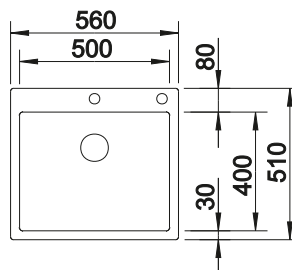

TECHNICKÝ NÁKRES

Hĺbka vaničky 190 mm

VOLITELNÉ PRÍSLUŠENSTVO

Doska na krájanie, orech, s nerez. úchytom
223074

Samostatný nerezový odkvapkávač
223067

Multifunkčný nerezový kôš
223297

BLANCO UNIT S CLARON 500-IF/A DURINOX

drink.filter EVOL-S Pro

pozri stranu 334

SELECT II Compact 60/2

pozri stranu 427