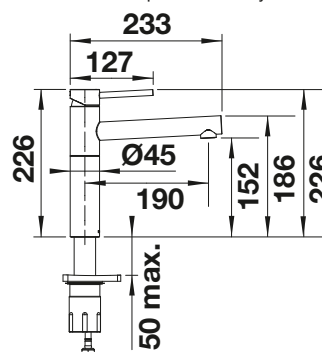

TECHNICKÝ NÁKRES

Prietok 13.1 l/min pri tlaku 3 bary

V DODÁVKE

- ramienko batérie otočné o 360°
- potrebný otvor pre batériu Ø 35 mm
- jednoduchá a rýchla profesionálna montáž batérie s BLANCOLock
- kartuša s keramickou vložkou
- laminárový perlátor
- flexibilné prívodové hadičky, dĺžka 700 mm a 3/8" matica
- stabilizačný trojuholník

VOLITELNÉ PRÍSLUŠENSTVO

Filter pre rohový ventil
(1 kus)
128434

ODPORÚČANÝ DÁVKOVAČ SAPONÁTU

LATO

pozri stranu 415