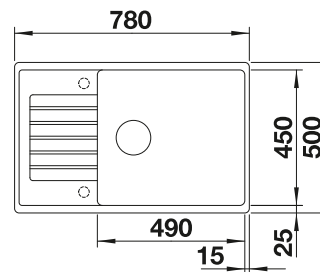

TECHNICKÝ NÁKRES

○ podfrézované otvory na vyklepnutie
Hĺbka vaničky 190 mm

VOLITELNÉ PRÍSLUŠENSTVO

Doska na krájanie
z masívneho buka
218313

262

BLANCO

Doska na krájanie
z kvalitného plastu, biela
217611

Kôš na riad so stojanom
na tanieri (odnímateľný)
507829

BLANCO UNIT S ZIA XL 6 S COMPACT

KANO-S

pozri stranu 387

BOTTON Pro 60/3 Manual

pozri stranu 437

Podrobný rozmer a náčrt výrezov nájdete na www.blanco.com.
Informácie o nariadení (EG) 1907/2006 (REACH)