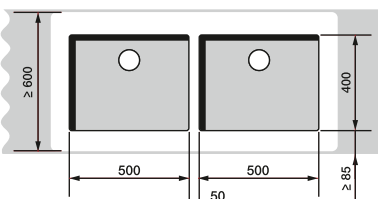

120 cm spodná skrinka

SUBLINE 500-U SUBLINE 500-U