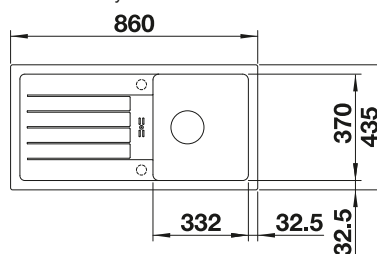

- nadčasový, funkčný dizajn s čistými líniami
- veľká vanička a veľká odkvapkávacia plocha s harmonicky integrovaným prepacom
- úzke rádiusy vaničky pre maximálne využitie objemu
- maximálne využitie priestoru
- obojstranne zabudovateľný

450

Rozmer
skrinky mm

Zabudovanie
zhora

FARBA	V DODÁVKE	OBOJSTRANNÝ DREZ
čierna	bez excentrického ovládania	526081
antracit	bez excentrického ovládania	524227
sivá vulkán	bez excentrického ovládania	527266
biela	bez excentrického ovládania	524229
biela soft	bez excentrického ovládania	527083
káva	bez excentrického ovládania	524232

450 mm

Silgranitové
drezy

5.1

V DODÁVKE

odtoková armatúra so sítom 3 1/2"

TECHNICKÝ NÁKRES

○ podfrézované otvory na vyklepnutie
Hĺbka vaničky 180 mm