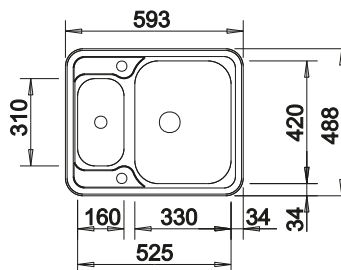

TECHNICKÝ NÁKRES

Hĺbka vaničky 160/130 mm

600 mm

Nerezové vaničky

3

VOLITELNÉ PRÍSLUŠENSTVO

Nerezový kôš na riad
220573

Odkvapávač
230734

BLANCO UNIT S LANTOS 6-IF

KANO-S

pozri stranu 386

SELECT II 60/3

pozri stranu 426