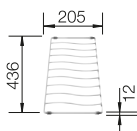

V DODÁVKE

odkvapkávacia nerezová mriežka, odtoková armatúra so sitkom InFino 3 1/2" s excentrickým ovládaním (vršok excentra)

Odkvapkávacia nerezová mriežka