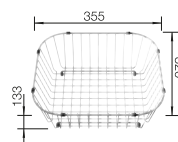

Nerezový kôš na riad
514 238