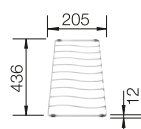

Odkvapkávacia nerezová mriežka

TECHNICKÝ NÁKRES

○ podfrézované otvory na vyklepnutie
Hĺbka vaničky 190 mm