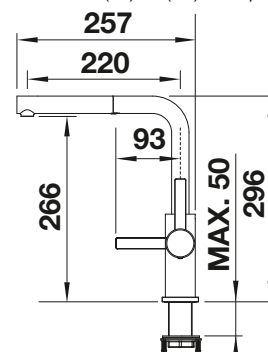

TECHNICKÝ NÁKRES

Prietok 8.6 (VT) / 7 (NT) l/min pri tlaku 3 bary

V DODÁVKE

- ramienko batérie otočné o 190°
- potrebný otvor pre batériu Ø 35 mm
- kartuša s keramikou vložkou
- perlátor prevzdušňujúci prúd vody
- kovová sprška
- nylonom obalená spršková hadica
- závažie pre sprškovú hadicu
- flexibilné prívodové hadičky, dĺžka 700 mm a 3/8" matica
- stabilizačný trojuholník
- sériovo vybavená spätným ventilom, ktorý zabraňuje spätnému toku podľa EN 1717

VOLITELNÉ PRÍSLUŠENSTVO

Filter pre rohový ventil
(1 kus)
128 434

Usmerňovač sprškovej
hadice
511 920

ODPORÚČANÝ DÁVKOVAČ SAPONÁTU

PIONA

pozri stranu 414