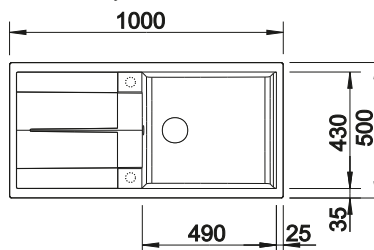

TECHNICKÝ NÁKRES

○ podfrézované otvory na vyklepnutie
Hĺbka vaničky 190 mm

VOLITELNÉ PRÍSLUŠENSTVO

Doska na krájanie
z masívneho buka
218313

Doska na krájanie
z kvalitného plastu, biela
217611

Rohová miska
235866

BLANCO UNIT S METRA XL 6 S

LINUS-S

pozri stranu 375

SELECT II 60/3

pozri stranu 426