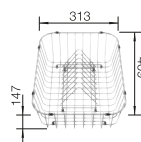

Kôš na riad so stojanom na tanieri (odnímateľný)
507 829