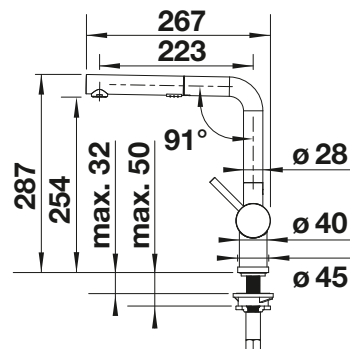

TECHNICKÝ NÁKRES

Prietok 7.93 l/min pri tlaku 3 bary

V DODÁVKE

- ramienko batérie otočné o 140°
- potrebný otvor pre batériu Ø 35 mm
- kartuša s keramickou vložkou
- perlátor prevzdušňujúci prúd vody
- kovová sprška
- kovom obalená spršková hadica
- závažie pre sprškovú hadicu
- stabilizačný trojuholník
- sériovo vybavená spätným ventilom, ktorý zabráňuje spätnému toku podľa EN 1717

VOLITELNÉ PRÍSLUŠENSTVO

Filter pre rohový ventil
(1 kus)
128434

Usmerňovač sprškovej hadice
511920

ODPORÚČANÝ DÁVKOVAČ SAPONÁTU

LATO

pozri stranu 415